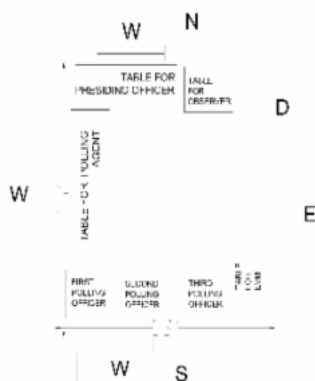

নির্বাচক নিবন্ধন আধিকারিকের স্বাক্ষর

Nazri Naksha

Google Map View

Polling Station Building Front View

Polling Station Front View

Cad View

Key MAP View

1 নাম : ইবাদত আলি সেখ পিতার নাম: শাহাদত সেখ বাড়ির নং : n0058 বয়স : 45 লিঙ্গ : পুরুষ	BXX2787000 ফটো উপলব্ধ	2 নাম : নূরজাহান বেগম স্বামীর নাম: সেখ আজাদ আলি বাড়ির নং : n00699 বয়স : 30 লিঙ্গ : মহিলা	UUD2222701 ফটো উপলব্ধ	3 নাম : সেখ মিরাজুল হক পিতার নাম: সেখ আবু তোরাব বাড়ির নং : n00222 বয়স : 42 লিঙ্গ : পুরুষ	UUD2624591 ফটো উপলব্ধ
4 নাম : রোজিয়া বেগম স্বামীর নাম: জালালউদ্দিন সেখ বাড়ির নং : n00300 বয়স : 33 লিঙ্গ : মহিলা	UUD1728484 ফটো উপলব্ধ	5 নাম : ওলিমা বেগম স্বামীর নাম: আমোদ আলী বাড়ির নং : n0030 বয়স : 73 লিঙ্গ : মহিলা	WB/39/270/243055 ফটো উপলব্ধ	6 নাম : রেশমী খাতুন স্বামীর নাম: আসাদ আলি মোল্লা বাড়ির নং : n00800 বয়স : 27 লিঙ্গ : মহিলা	UUD2049112 ফটো উপলব্ধ
7 নাম : আসমা তুসুল খাতুন পিতার নাম: আব্বাস সেখ বাড়ির নং : n0259 বয়স : 26 লিঙ্গ : মহিলা	UUD2049104 ফটো উপলব্ধ	8 নাম : সামিনা বেগম স্বামীর নাম: সেখ জেগুর আলি বাড়ির নং : n0258 বয়স : 27 লিঙ্গ : মহিলা	UUD2049096 ফটো উপলব্ধ	9 নাম : নাজিরা বেগম স্বামীর নাম: সফিকুল মন্ডল বাড়ির নং : n0257 বয়স : 27 লিঙ্গ : মহিলা	UUD2049088 ফটো উপলব্ধ
10 নাম : সেখ রুমজান পিতার নাম: সেখ সিরাজুল বাড়ির নং : n0249 বয়স : 27 লিঙ্গ : পুরুষ	UUD2049005 ফটো উপলব্ধ	11 নাম : রেহানা খাতুন পিতার নাম: উজির সেখ বাড়ির নং : n0247 বয়স : 27 লিঙ্গ : মহিলা	UUD2048981 ফটো উপলব্ধ	12 নাম : দিপালী বৈরাগ্য স্বামীর নাম: সুশান্ত বৈরাগ্য বাড়ির নং : n0006 বয়স : 58 লিঙ্গ : মহিলা	UUD2572956 ফটো উপলব্ধ
13 নাম : সবুরা বেগম পিতার নাম: সবর আলি মোল্লা বাড়ির নং : n0125 বয়স : 33 লিঙ্গ : মহিলা	UUD1460682 ফটো উপলব্ধ	14 নাম : মেহেরোন বিবি স্বামীর নাম: পিয়ারু সেখ বাড়ির নং : n0109 বয়স : 48 লিঙ্গ : মহিলা	UUD1075761 ফটো উপলব্ধ	15 নাম : সেখ সুরাত আলি পিতার নাম: সেখ নিয়াকত আলি বাড়ির নং : n0108 বয়স : 40 লিঙ্গ : পুরুষ	BXX3263969 ফটো উপলব্ধ
16 নাম : সেখ নিয়াকত পিতার নাম: নিওয়াকত সেখ বাড়ির নং : n0108 বয়স : 33 লিঙ্গ : পুরুষ	UUD1381870 ফটো উপলব্ধ	17 নাম : রোজিনা বেগম স্বামীর নাম: সেখ রোস্তম আলি বাড়ির নং : n0026 বয়স : 32 লিঙ্গ : মহিলা	UUD1666114 ফটো উপলব্ধ	18 নাম : রিজিয়া সুলতানা বেগম স্বামীর নাম: সেখ সুরাত আলি বাড়ির নং : n0063 বয়স : 34 লিঙ্গ : মহিলা	UUD1381979 ফটো উপলব্ধ
19 নাম : সায়েরা সেখ অন্যান্য: হাবিল সেখ বাড়ির নং : n0098 বয়স : 48 লিঙ্গ : মহিলা	BXX3185394 ফটো উপলব্ধ	20 নাম : সেখ মহিবুল ইসলাম পিতার নাম: সেখ নূরুল ইসলাম বাড়ির নং : n0078 বয়স : 31 লিঙ্গ : পুরুষ	UUD1571561 ফটো উপলব্ধ	21 নাম : আস্তুরা সেখ স্বামীর নাম: রওসন সেখ বাড়ির নং : n0074 বয়স : 56 লিঙ্গ : মহিলা	WB/39/270/243329 ফটো উপলব্ধ
22 নাম : আনোয়ার বেগম স্বামীর নাম: জালালউদ্দিন সেখ বাড়ির নং : n0074 বয়স : 42 লিঙ্গ : মহিলা	BXX2901361 ফটো উপলব্ধ	23 নাম : সেখ রাজিবুল হক পিতার নাম: সেখ আবু সামাদ বাড়ির নং : n0103 বয়স : 33 লিঙ্গ : পুরুষ	UUD1460534 ফটো উপলব্ধ	24 নাম : সেখ ইসমায়েল মায়ের নাম: সায়েরা সেখ বাড়ির নং : n0098 বয়স : 33 লিঙ্গ : পুরুষ	UUD1460690 ফটো উপলব্ধ
25 নাম : সুফিয়া সেখ অন্যান্য: আব্বাস সেখ বাড়ির নং : n0063 বয়স : 45 লিঙ্গ : মহিলা	BXX2901460 ফটো উপলব্ধ	26 নাম : নূরজাহান বেগম স্বামীর নাম: সেখ রোস্তম বাড়ির নং : n0098 বয়স : 32 লিঙ্গ : মহিলা	UUD1819440 ফটো উপলব্ধ	27 নাম : জালালউদ্দিন সেখ পিতার নাম: আবু তাহের সেখ বাড়ির নং : n0074 বয়স : 46 লিঙ্গ : পুরুষ	BXX1927359 ফটো উপলব্ধ
28 নাম : মৌসুমী বেগম স্বামীর নাম: সেখ আপেল মহম্মদ বাড়ির নং : n0071 বয়স : 35 লিঙ্গ : মহিলা	UUD1296516 ফটো উপলব্ধ	29 নাম : তাজমিরা বেগম স্বামীর নাম: সেখ সেলিম বাড়ির নং : n0071 বয়স : 30 লিঙ্গ : মহিলা	UUD1728468 ফটো উপলব্ধ	30 নাম : সেখ সেলিম পিতার নাম: সেখ আব্দুল হাকিম বাড়ির নং : n0071 বয়স : 40 লিঙ্গ : পুরুষ	BXX2606739 ফটো উপলব্ধ