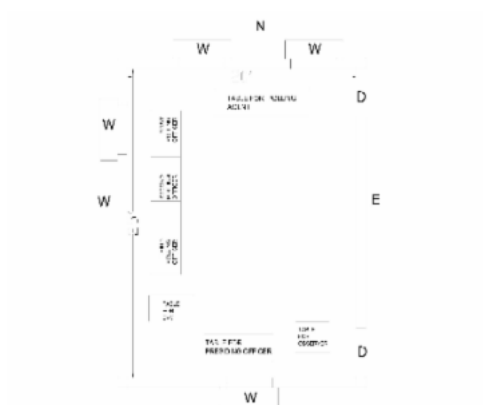

নির্বাচক নিবন্ধন আধিকারিকের স্বাক্ষর

Nazri Naksha

Google Map View

Polling Station Building Front View

Polling Station Front View

Cad View

Key MAP View

1 নাম : শচীন্দ্র ওঝা পিতার নাম: উগ্রনারায়ন ওঝা বাড়ির নং : n0131 বয়স : 58 লিঙ্গ : পুরুষ	UUD2488856 ফটো উপলব্ধ	2 নাম : স্বরূপ কোঁয়ার পিতার নাম: তপন কোঁয়ার বাড়ির নং : n0119 বয়স : 43 লিঙ্গ : পুরুষ	UUD1680925 ফটো উপলব্ধ	3 নাম : প্রতিমা ঘরুই স্বামীর নাম: সুশীল ঘরুই বাড়ির নং : n0021 বয়স : 59 লিঙ্গ : মহিলা	WB/39/270/252531 ফটো উপলব্ধ
4 নাম : উজ্জল ঘরুই পিতার নাম: সুশীল ঘরুই বাড়ির নং : n0021 বয়স : 42 লিঙ্গ : পুরুষ	BXX2610590 ফটো উপলব্ধ	5 নাম : কৃষ্ণ ঘরুই পিতার নাম: দাশু ঘরুই বাড়ির নং : n0021 বয়স : 61 লিঙ্গ : পুরুষ	BXX1924612 ফটো উপলব্ধ	6 নাম : চম্পা ঘরুই স্বামীর নাম: কৃষ্ণ ঘরুই বাড়ির নং : n0021 বয়স : 56 লিঙ্গ : মহিলা	WB/39/270/252530 ফটো উপলব্ধ
7 নাম : সুচাঁদ ঘরুই পিতার নাম: কৃষ্ণ ঘরুই বাড়ির নং : n0021 বয়স : 32 লিঙ্গ : পুরুষ	UUD1666940 ফটো উপলব্ধ	8 নাম : শ্যামলী কোঁয়ার স্বামীর নাম: স্বরূপ কোঁয়ার বাড়ির নং : n0021 বয়স : 48 লিঙ্গ : মহিলা	UUD1572999 ফটো উপলব্ধ	9 নাম : মিতু ঘরুই স্বামীর নাম: উজ্জল ঘরুই বাড়ির নং : n0021 বয়স : 33 লিঙ্গ : মহিলা	UUD1729466 ফটো উপলব্ধ
10 নাম : রিম্পা ঘরুই স্বামীর নাম: সুচাঁদ ঘরুই বাড়ির নং : n0021 বয়স : 27 লিঙ্গ : মহিলা	UUD1993591 ফটো উপলব্ধ	11 নাম : সুসীতা ঘোষ পিতার নাম: মধুসূদন ঘোষ বাড়ির নং : এন0099 বয়স : 23 লিঙ্গ : মহিলা	UUD2260990 ফটো উপলব্ধ	12 নাম : সীমা ঘোষ স্বামীর নাম: যশী ঘোষ বাড়ির নং : n0120 বয়স : 48 লিঙ্গ : মহিলা	BXX1926450 ফটো উপলব্ধ
13 নাম : যষ্টি ঘোষ পিতার নাম: লক্ষ্মন ঘোষ বাড়ির নং : n0121 বয়স : 60 লিঙ্গ : পুরুষ	BXX1924224 ফটো উপলব্ধ	14 নাম : সুস্মিতা ঘোষ স্বামীর নাম: প্রসেনজিৎ ঘোষ বাড়ির নং : n0090 বয়স : 29 লিঙ্গ : মহিলা	UUD1993617 ফটো উপলব্ধ	15 নাম : বাসুদেব ঘোষ অন্যান্য: লক্ষ্মী ঘোষ বাড়ির নং : নং103 বয়স : 66 লিঙ্গ : পুরুষ	UUD2349330 ফটো উপলব্ধ
16 নাম : সমান্তি ঘোষ পিতার নাম: বৈদ্যনাথ ঘোষ বাড়ির নং : নং099 বয়স : 22 লিঙ্গ : মহিলা	UUD2349363 ফটো উপলব্ধ	17 নাম : মনিমালা ঘোষ (কর্মকার) স্বামীর নাম: হরিনাথ কর্মকার বাড়ির নং : নং051 বয়স : 31 লিঙ্গ : মহিলা	UUD2253532 ফটো উপলব্ধ	18 নাম : বিউটি থোম পিতার নাম: সোমনাথ থোম বাড়ির নং : নং025 বয়স : 24 লিঙ্গ : মহিলা	UUD2253474 ফটো উপলব্ধ
19 নাম : সৌরভ থোম পিতার নাম: সোমনাথ থোম বাড়ির নং : পশ্চিম পাড়া বয়স : 22 লিঙ্গ : পুরুষ	UUD2417616 ফটো উপলব্ধ	20 নাম : সৌরভ মাঝি পিতার নাম: রাজু মাঝি বাড়ির নং : বারাসতী পশ্চিম পাড়া বয়স : 21 লিঙ্গ : পুরুষ	UUD2417608 ফটো উপলব্ধ	21 নাম : শুভম থোম পিতার নাম: নবকুমার থোম বাড়ির নং : নং030 বয়স : 22 লিঙ্গ : পুরুষ	UUD2349223 ফটো উপলব্ধ
22 নাম : অপূর্ব থোম পিতার নাম: অরবিন্দ থোম বাড়ির নং : n0140 বয়স : 26 লিঙ্গ : পুরুষ	UUD2012722 ফটো উপলব্ধ	23 নাম : বিশ্বজিৎ থোম পিতার নাম: দিলীপ থোম বাড়ির নং : এন0014 বয়স : 25 লিঙ্গ : পুরুষ	UUD2261394 ফটো উপলব্ধ	24 নাম : সুরভ থোম পিতার নাম: দীনবন্ধু থোম বাড়ির নং : এন0014 বয়স : 23 লিঙ্গ : পুরুষ	UUD2261071 ফটো উপলব্ধ
25 নাম : লকু থোম পিতার নাম: সন্ন্যাসী থোম বাড়ির নং : n0040 বয়স : 34 লিঙ্গ : পুরুষ	UUD1383363 ফটো উপলব্ধ	26 নাম : শোভা থোম স্বামীর নাম: লাল্টু থোম বাড়ির নং : n0016 বয়স : 29 লিঙ্গ : মহিলা	UUD1729482 ফটো উপলব্ধ	27 নাম : লাল্টু থোম পিতার নাম: কিংকর থোম বাড়ির নং : n0016 বয়স : 37 লিঙ্গ : পুরুষ	UUD1383413 ফটো উপলব্ধ
28 নাম : মিলন থোম পিতার নাম: নিশাকর থোম বাড়ির নং : n0016 বয়স : 43 লিঙ্গ : পুরুষ	BXX2905685 ফটো উপলব্ধ	29 নাম : মামণি থোম স্বামীর নাম: ঝুলোন থোম বাড়ির নং : n0016 বয়স : 39 লিঙ্গ : মহিলা	BXX3093481 ফটো উপলব্ধ	30 নাম : ঝুলোন থোম মায়ের নাম: পিরঝালা থোম বাড়ির নং : n0016 বয়স : 40 লিঙ্গ : পুরুষ	BXX3093473 ফটো উপলব্ধ