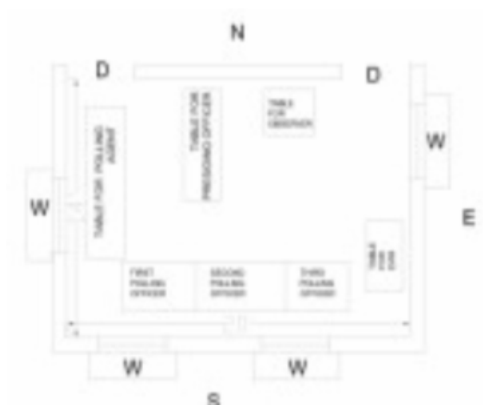

নির্বাচক নিবন্ধন আধিকারিকের স্বাক্ষর

Nazri Naksha

Google Map View

Polling Station Building Front View

Polling Station Front View

Cad View

Key MAP View

1 নাম : লিপিকা মালিক (মেটে) স্বামীর নাম: গৌতম মেটে বাড়ির নং : n0105 বয়স : 42 লিঙ্গ : মহিলা	BXX2599900 ফটো উপলব্ধ	2 নাম : অন্ন মেটে স্বামীর নাম: রঞ্জিত মেটে বাড়ির নং : n0069 বয়স : 69 লিঙ্গ : মহিলা	UUD2164846 ফটো উপলব্ধ	3 নাম : বেচুরাম মেটে পিতার নাম: রঞ্জিত মেটে বাড়ির নং : n0069 বয়স : 34 লিঙ্গ : পুরুষ	UUD1297761 ফটো উপলব্ধ
4 নাম : প্রসাদী মেটে স্বামীর নাম: কেনারাম মেটে বাড়ির নং : n0069 বয়স : 35 লিঙ্গ : মহিলা	UUD1297779 ফটো উপলব্ধ	5 নাম : কেনারাম মেটে পিতার নাম: রঞ্জিত মেটে বাড়ির নং : n0069 বয়স : 42 লিঙ্গ : পুরুষ	BXX2600229 ফটো উপলব্ধ	6 নাম : মোহনচন্দ্র কুনুই পিতার নাম: অজিত কুনুই বাড়ির নং : n0025 বয়স : 61 লিঙ্গ : পুরুষ	WB/39/270/219501 ফটো উপলব্ধ
7 নাম : শরবিন্দু কুনুই পিতার নাম: মোহন চন্দ্র কুনুই বাড়ির নং : n0025 বয়স : 31 লিঙ্গ : পুরুষ	UUD1573096 ফটো উপলব্ধ	8 নাম : অপর্ণা কুনুই স্বামীর নাম: মোহন কুনুই বাড়ির নং : n0025 বয়স : 58 লিঙ্গ : মহিলা	WB/39/270/219580 ফটো উপলব্ধ	9 নাম : দেবব্রত কুনুই পিতার নাম: অজিত কুনুই বাড়ির নং : n0025 বয়স : 56 লিঙ্গ : পুরুষ	WB/39/270/219047 ফটো উপলব্ধ
10 নাম : রাজীব কুনুই পিতার নাম: সাধন চন্দ্র কুনুই বাড়ির নং : n0023 বয়স : 35 লিঙ্গ : পুরুষ	UUD1297670 ফটো উপলব্ধ	11 নাম : সঞ্জীব কুনুই পিতার নাম: সাধন কুনুই বাড়ির নং : n0023 বয়স : 38 লিঙ্গ : পুরুষ	BXX3316478 ফটো উপলব্ধ	12 নাম : অমিতা কুনুই স্বামীর নাম: সাধন কুনুই বাড়ির নং : n0023 বয়স : 58 লিঙ্গ : মহিলা	WB/39/270/219526 ফটো উপলব্ধ
13 নাম : সুদীপ্ত কুনুই পিতার নাম: জীবন কুনুই বাড়ির নং : n0023 বয়স : 32 লিঙ্গ : পুরুষ	UUD1729722 ফটো উপলব্ধ	14 নাম : সীমা কুনুই স্বামীর নাম: জীবন কুমার কুনুই বাড়ির নং : n0023 বয়স : 53 লিঙ্গ : মহিলা	UUD2164879 ফটো উপলব্ধ	15 নাম : দেবযানী কুনুই পিতার নাম: জীবন কুমার কুনুই বাড়ির নং : n0023 বয়স : 27 লিঙ্গ : মহিলা	UUD1993815 ফটো উপলব্ধ
16 নাম : মিঠু কুনুই স্বামীর নাম: দেবব্রত কুনুই বাড়ির নং : n0025 বয়স : 43 লিঙ্গ : মহিলা	BXX2047777 ফটো উপলব্ধ	17 নাম : অরবিন্দু কুনুই পিতার নাম: মোহন চন্দ্র কুনুই বাড়ির নং : n0025 বয়স : 34 লিঙ্গ : পুরুষ	UUD1461813 ফটো উপলব্ধ	18 নাম : জীবন কুমার কুনুই পিতার নাম: সুবল চন্দ্র কুনুই বাড়ির নং : n0023 বয়স : 60 লিঙ্গ : পুরুষ	WB/39/270/219670 ফটো উপলব্ধ
19 নাম : দীপা কুনুই স্বামীর নাম: সঞ্জীব কুনুই বাড়ির নং : এন.এচ.এন বয়স : 26 লিঙ্গ : মহিলা	UUD2123214 ফটো উপলব্ধ	20 নাম : প্রীতি কুনুই পিতার নাম: সনাতন কুনুই বাড়ির নং : এন.এচ.এন বয়স : 22 লিঙ্গ : মহিলা	UUD2349678 ফটো উপলব্ধ	21 নাম : সুদীপা কুনুই স্বামীর নাম: অরিশেক কুনুই বাড়ির নং : এন.এচ.এন বয়স : 28 লিঙ্গ : মহিলা	UUD2349512 ফটো উপলব্ধ
22 নাম : দিপালী ক্ষেত্রপাল মায়ের নাম: খুঁকি ক্ষেত্রপাল বাড়ির নং : n0083 বয়স : 34 লিঙ্গ : মহিলা	UUD1383587 ফটো উপলব্ধ	23 নাম : খোকন ক্ষেত্রপাল পিতার নাম: তপন ক্ষেত্রপাল বাড়ির নং : n0001 বয়স : 33 লিঙ্গ : পুরুষ	UUD1383611 ফটো উপলব্ধ	24 নাম : মল্লিকা ক্ষেত্রপাল স্বামীর নাম: অক্ষয় ক্ষীরপাল বাড়ির নং : এন.এচ.এন বয়স : 22 লিঙ্গ : মহিলা	UUD2349686 ফটো উপলব্ধ
25 নাম : মামোনী ক্ষেত্রপাল স্বামীর নাম: বাপি ক্ষেত্রপাল বাড়ির নং : এন.এচ.এন বয়স : 27 লিঙ্গ : মহিলা	UUD2349801 ফটো উপলব্ধ	26 নাম : করবী ক্ষেত্রপাল স্বামীর নাম: খোকন ক্ষেত্রপাল বাড়ির নং : n0001 বয়স : 31 লিঙ্গ : মহিলা	UUD1833771 ফটো উপলব্ধ	27 নাম : স্বর্নেন্দু ঘোষ পিতার নাম: বিশ্বনাথ ঘোষ বাড়ির নং : n0084 বয়স : 38 লিঙ্গ : পুরুষ	UUD1383603 ফটো উপলব্ধ
28 নাম : রানী টুডু স্বামীর নাম: ধুমো টুডু বাড়ির নং : n0088 বয়স : 39 লিঙ্গ : মহিলা	BXX3262151 ফটো উপলব্ধ	29 নাম : ধুমো টুডু অন্যান্য: বালে টুডু বাড়ির নং : n0088 বয়স : 46 লিঙ্গ : পুরুষ	BXX2894327 ফটো উপলব্ধ	30 নাম : মৌমিতা দত্ত স্বামীর নাম: তনয় দত্ত বাড়ির নং : এন.এচ.এন বয়স : 22 লিঙ্গ : মহিলা	UUD2349702 ফটো উপলব্ধ