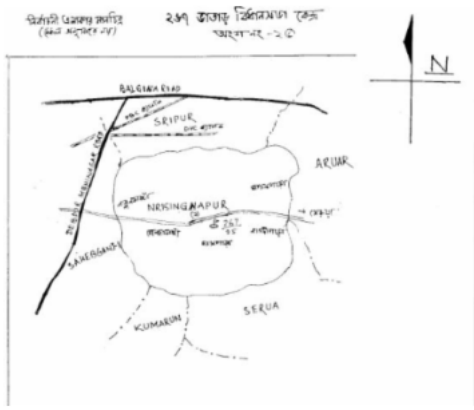

Nazri Naksha