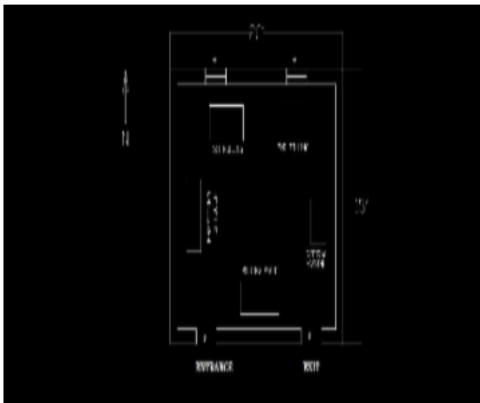

নির্বাচক নিবন্ধন আধিকারিকের স্বাক্ষর

Nazri Naksha

Google Map View

Polling Station Building Front View

Polling Station Front View

Cad View

Key MAP View

1 নাম : রুপা ঘোষ স্বামীর নাম: শ্যামসুন্দর ঘোষ বাড়ির নং : n0056 বয়স : 39 লিঙ্গ : মহিলা	UUD1753912 ফটো উপলব্ধ	2 নাম : রোজিনা বিবি স্বামীর নাম: ইসমাইল সেখ বাড়ির নং : n0089 বয়স : 29 লিঙ্গ : মহিলা	UUD1732528 ফটো উপলব্ধ	3 নাম : চুমকী বিবি স্বামীর নাম: রাজু সেখ বাড়ির নং : n0086 বয়স : 33 লিঙ্গ : মহিলা	UUD1685593 ফটো উপলব্ধ
4 নাম : রাজু সেখ পিতার নাম: ওমর সেখ বাড়ির নং : n0086 বয়স : 37 লিঙ্গ : পুরুষ	UUD1228667 ফটো উপলব্ধ	5 নাম : ইসমাইল সেখ পিতার নাম: আতাহার সেখ বাড়ির নং : n0085 বয়স : 40 লিঙ্গ : পুরুষ	UUD1228659 ফটো উপলব্ধ	6 নাম : সেখ ইউনুস পিতার নাম: সেখ নুরুল হুদা বাড়ির নং : N0068 বয়স : 24 লিঙ্গ : পুরুষ	UUD2185064 ফটো উপলব্ধ
7 নাম : শ্যামসুন্দর ঘোষ পিতার নাম: প্রভাসচন্দ্র ঘোষ বাড়ির নং : n0056 বয়স : 45 লিঙ্গ : পুরুষ	JQY1353598 ফটো উপলব্ধ	8 নাম : জরিনা বিবি স্বামীর নাম: আতাহার সেখ বাড়ির নং : n0077 বয়স : 40 লিঙ্গ : মহিলা	UUD1400852 ফটো উপলব্ধ	9 নাম : সেখ মফিজুদ্দিন পিতার নাম: আতাহার সেখ বাড়ির নং : n0077 বয়স : 41 লিঙ্গ : পুরুষ	UUD1400829 ফটো উপলব্ধ
10 নাম : আমিনা বিবি স্বামীর নাম: সেখ মফিজুদ্দিন বাড়ির নং : n0077 বয়স : 38 লিঙ্গ : মহিলা	UUD1400837 ফটো উপলব্ধ	11 নাম : সেখ হাফিজুর রহমান পিতার নাম: আতাহার সেখ বাড়ির নং : n0077 বয়স : 38 লিঙ্গ : পুরুষ	UUD1400969 ফটো উপলব্ধ	12 নাম : সেখ বোরজান পিতার নাম: সেখ আতাহার বাড়ির নং : n0077 বয়স : 36 লিঙ্গ : পুরুষ	UUD1400845 ফটো উপলব্ধ
13 নাম : আসমা খাতুন সেখ স্বামীর নাম: আবু হোসেন সেখ বাড়ির নং : n0077 বয়স : 46 লিঙ্গ : মহিলা	JQY1353465 ফটো উপলব্ধ	14 নাম : শেফালী সেখ স্বামীর নাম: রোমাই সেখ বাড়ির নং : n0077 বয়স : 46 লিঙ্গ : মহিলা	JQY1454644 ফটো উপলব্ধ	15 নাম : লালন সেখ পিতার নাম: সহিম সেখ বাড়ির নং : n0077 বয়স : 46 লিঙ্গ : পুরুষ	JQY1354398 ফটো উপলব্ধ
16 নাম : সামিনা বিবি সেখ স্বামীর নাম: লালন সেখ বাড়ির নং : n0077 বয়স : 39 লিঙ্গ : মহিলা	UUD1311596 ফটো উপলব্ধ	17 নাম : মালবিকা মন্ডল স্বামীর নাম: মনোজিৎ মন্ডল বাড়ির নং : এন0056 বয়স : 47 লিঙ্গ : মহিলা	IEP1851971 ফটো উপলব্ধ	18 নাম : সামসুদ্দিন সেখ পিতার নাম: আতাহার সেখ বাড়ির নং : n0077 বয়স : 47 লিঙ্গ : পুরুষ	JQY1354919 ফটো উপলব্ধ
19 নাম : রেখা ঘোষ স্বামীর নাম: প্রভাস চন্দ্র ঘোষ বাড়ির নং : n0056 বয়স : 73 লিঙ্গ : মহিলা	UUD2233039 ফটো উপলব্ধ	20 নাম : সেখ নুরুল হুদা পিতার নাম: মহম্মাদ ইদ্রিশ বাড়ির নং : n0068 বয়স : 51 লিঙ্গ : পুরুষ	JQY2178457 ফটো উপলব্ধ	21 নাম : পরিমল ভট্টাচার্য্য পিতার নাম: হরেন্দ্রনাথ ভট্টাচার্য্য বাড়ির নং : n0011 বয়স : 44 লিঙ্গ : পুরুষ	JNR1870666 ফটো উপলব্ধ
22 নাম : ফুলনদেবী সরকার স্বামীর নাম: প্রভাস সরকার বাড়ির নং : n0050 বয়স : 31 লিঙ্গ : মহিলা	UUD1753748 ফটো উপলব্ধ	23 নাম : ধানুমতি ভট্টাচার্য্য স্বামীর নাম: পরিমল ভট্টাচার্য্য বাড়ির নং : n0011 বয়স : 40 লিঙ্গ : মহিলা	UUD1753870 ফটো উপলব্ধ	24 নাম : ইন্দ্রকিশোর অধিকারি পিতার নাম: অধিকারি বাড়ির নং : n0011 বয়স : 28 লিঙ্গ : পুরুষ	UUD1753904 ফটো উপলব্ধ
25 নাম : ভানুমোহন অধিকারী পিতার নাম: সুবোধ অধিকারী বাড়ির নং : n0050 বয়স : 59 লিঙ্গ : পুরুষ	WB/39/268/138389 ফটো উপলব্ধ	26 নাম : শিউলী মুখার্জী স্বামীর নাম: খোকন মুখার্জী বাড়ির নং : n0026 বয়স : 48 লিঙ্গ : মহিলা	JQY1353945 ফটো উপলব্ধ	27 নাম : খোকন মুখার্জী পিতার নাম: লক্ষ্মীনারায়ন মুখার্জী বাড়ির নং : n0026 বয়স : 52 লিঙ্গ : পুরুষ	JQY1353937 ফটো উপলব্ধ
28 নাম : সোমা অধিকারী স্বামীর নাম: নন্দ অধিকারী বাড়ির নং : n0026 বয়স : 38 লিঙ্গ : মহিলা	UUD1312123 ফটো উপলব্ধ	29 নাম : নন্দ অধিকারী পিতার নাম: অনিল অধিকারী বাড়ির নং : n0026 বয়স : 56 লিঙ্গ : পুরুষ	WB/39/268/138037 ফটো উপলব্ধ	30 নাম : মনিমালা অধিকারী স্বামীর নাম: নকুল অধিকারী বাড়ির নং : n0026 বয়স : 56 লিঙ্গ : মহিলা	JQY0269662 ফটো উপলব্ধ