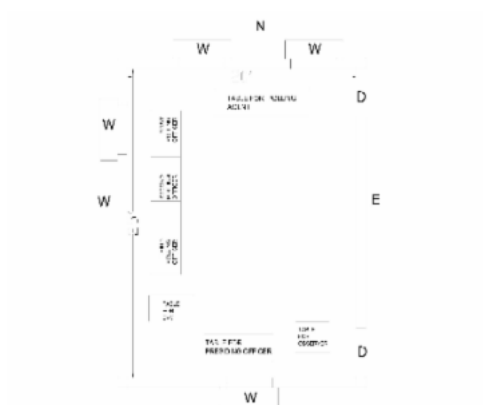

নির্বাচক নিবন্ধন আধিকারিকের স্বাক্ষর

Nazri Naksha

Google Map View

Polling Station Building Front View

Polling Station Front View

Cad View

Key MAP View

বিধানসভা নির্বাচনক্ষেত্রের নং, নাম : 267-ভাতার
ভাগ নং, নাম : 1-মালকিতা পশ্চিম ঘোষণাপাড়া সাঁওতাল পাড়া