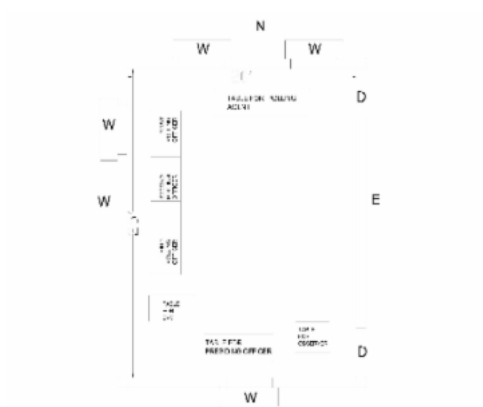

নির্বাচক নিবন্ধন আধিকারিকের স্বাক্ষর

Nazri Naksha

Google Map View

Polling Station Building Front View

Polling Station Front View

Cad View

Key MAP View

1 নাম : স্বরূপ মালিক পিতার নাম: বুদ্ধদেব মালিক বাড়ির নং : নং093 বয়স : 26 লিঙ্গ : পুরুষ	UUD2254001 ফটো উপলব্ধ	2 নাম : করুণা দত্ত স্বামীর নাম: সন্তোষ দত্ত বাড়ির নং : নং082 বয়স : 28 লিঙ্গ : মহিলা	UUD2253987 ফটো উপলব্ধ	3 নাম : রিম্পা কর্মকার পিতার নাম: শ্রীকান্ত কর্মকার বাড়ির নং : এন0037 বয়স : 25 লিঙ্গ : মহিলা	IMW2412781 ফটো উপলব্ধ
4 নাম : আকাশ ক্ষেত্রপাল পিতার নাম: সন্যাসী ক্ষেত্রপাল বাড়ির নং : এন0077 বয়স : 24 লিঙ্গ : পুরুষ	UUD2264588 ফটো উপলব্ধ	5 নাম : রীতা ক্ষেত্রপাল স্বামীর নাম: পৌষ ক্ষেত্রপাল বাড়ির নং : এন0071 বয়স : 31 লিঙ্গ : মহিলা	UUD2264216 ফটো উপলব্ধ	6 নাম : প্রিয়ান্বিতা ক্ষেত্রপাল স্বামীর নাম: রাজু ক্ষেত্রপাল বাড়ির নং : এন.এচ.এন বয়স : 23 লিঙ্গ : মহিলা	UUD2264158 ফটো উপলব্ধ
7 নাম : বিশুজিৎ ক্ষেত্রপাল পিতার নাম: বাসুদেব ক্ষেত্রপাল বাড়ির নং : এন.এচ.এন বয়স : 26 লিঙ্গ : পুরুষ	UUD2264406 ফটো উপলব্ধ	8 নাম : মিতা ক্ষেত্রপাল স্বামীর নাম: বিক্রম ক্ষেত্রপাল বাড়ির নং : নং066 বয়স : 24 লিঙ্গ : মহিলা	UUD2253631 ফটো উপলব্ধ	9 নাম : সখী ক্ষেত্রপাল স্বামীর নাম: সুরজ ক্ষেত্রপাল বাড়ির নং : নং267 বয়স : 24 লিঙ্গ : মহিলা	UUD2253813 ফটো উপলব্ধ
10 নাম : লীলা ক্ষেত্রপাল স্বামীর নাম: দীপক ক্ষেত্রপাল বাড়ির নং : n0262 বয়স : 28 লিঙ্গ : মহিলা	UUD2013258 ফটো উপলব্ধ	11 নাম : পলাশ ক্ষেত্রপাল পিতার নাম: সমর ক্ষেত্রপাল বাড়ির নং : n0263 বয়স : 27 লিঙ্গ : পুরুষ	UUD2013266 ফটো উপলব্ধ	12 নাম : সুরজ ক্ষেত্রপাল পিতার নাম: অমর ক্ষেত্রপাল বাড়ির নং : n0267 বয়স : 26 লিঙ্গ : পুরুষ	UUD2013308 ফটো উপলব্ধ
13 নাম : সখী ক্ষেত্রপাল স্বামীর নাম: বাপী ক্ষেত্রপাল বাড়ির নং : n0272 বয়স : 34 লিঙ্গ : মহিলা	UUD2013357 ফটো উপলব্ধ	14 নাম : মাধবী ক্ষেত্রপাল স্বামীর নাম: প্রশান্ত ক্ষেত্রপাল বাড়ির নং : n0275 বয়স : 35 লিঙ্গ : মহিলা	UUD2013381 ফটো উপলব্ধ	Q 15 নাম : তুলু ক্ষেত্রপাল স্বামীর নাম: সন্তোষ ক্ষেত্রপাল বাড়ির নং : বয়স : 28 লিঙ্গ : মহিলা	UUD2013423 ফটো উপলব্ধ
16 নাম : অধীর ক্ষেত্রপাল পিতার নাম: ভিক্টরাম ক্ষেত্রপাল বাড়ির নং : n0250 বয়স : 36 লিঙ্গ : পুরুষ	WB/39/270/222494 ফটো উপলব্ধ	17 নাম : মুন্না ক্ষেত্রপাল পিতার নাম: অধীর ক্ষেত্রপাল বাড়ির নং : n0251 বয়স : 34 লিঙ্গ : পুরুষ	UUD1462266 ফটো উপলব্ধ	18 নাম : পূজা ক্ষেত্রপাল স্বামীর নাম: মুন্না ক্ষেত্রপাল বাড়ির নং : n0252 বয়স : 34 লিঙ্গ : মহিলা	UUD1462274 ফটো উপলব্ধ
19 নাম : মিলন ক্ষেত্রপাল স্বামীর নাম: অধীর ক্ষেত্রপাল বাড়ির নং : n0253 বয়স : 55 লিঙ্গ : মহিলা	WB/39/270/492387 ফটো উপলব্ধ	20 নাম : মৌসুমী ঘোষ স্বামীর নাম: শান্তিময় ঘোষ বাড়ির নং : n0001 বয়স : 35 লিঙ্গ : মহিলা	UUD1298876 ফটো উপলব্ধ	21 নাম : অনুপম ঘোষ পিতার নাম: কিঙ্কর ঘোষ বাড়ির নং : n0012 বয়স : 28 লিঙ্গ : পুরুষ	UUD1821214 ফটো উপলব্ধ
22 নাম : সুমনা ঘোষ পিতার নাম: সঞ্জয় ঘোষ বাড়ির নং : n0261 বয়স : 27 লিঙ্গ : মহিলা	UUD2013241 ফটো উপলব্ধ	23 নাম : চুমকী ঘোষ স্বামীর নাম: প্রদ্যুৎ ঘোষ বাড়ির নং : n0276 বয়স : 28 লিঙ্গ : মহিলা	UUD2013399 ফটো উপলব্ধ	24 নাম : অপর্ণা ঘোষ পিতার নাম: বিকাশ ঘোষ বাড়ির নং : n0180 বয়স : 38 লিঙ্গ : মহিলা	BXX3183738 ফটো উপলব্ধ
25 নাম : মান্নি ঘোষ স্বামীর নাম: পৌষ ঘোষ বাড়ির নং : n0273 বয়স : 26 লিঙ্গ : মহিলা	UUD2013365 ফটো উপলব্ধ	26 নাম : সুশান্ত ঘোষ পিতার নাম: দিলীপ ঘোষ বাড়ির নং : n0274 বয়স : 26 লিঙ্গ : পুরুষ	UUD2013373 ফটো উপলব্ধ	27 নাম : বিশুজিত ঘোষ পিতার নাম: নারায়ণ চন্দ্র ঘোষ বাড়ির নং : n0019 বয়স : 39 লিঙ্গ : পুরুষ	UUD1108562 ফটো উপলব্ধ
28 নাম : মদন মোহন ঘোষ পিতার নাম: রাধাশ্যাম ঘোষ বাড়ির নং : n0020 বয়স : 77 লিঙ্গ : পুরুষ	WB/39/270/225398 ফটো উপলব্ধ	29 নাম : শীলা ঘোষ স্বামীর নাম: মদন মোহন ঘোষ বাড়ির নং : n0020 বয়স : 71 লিঙ্গ : মহিলা	WB/39/270/225485 ফটো উপলব্ধ	30 নাম : সুকুমার ঘোষ পিতার নাম: মদন মোহন ঘোষ বাড়ির নং : n0020 বয়স : 53 লিঙ্গ : পুরুষ	WB/39/270/225468 ফটো উপলব্ধ