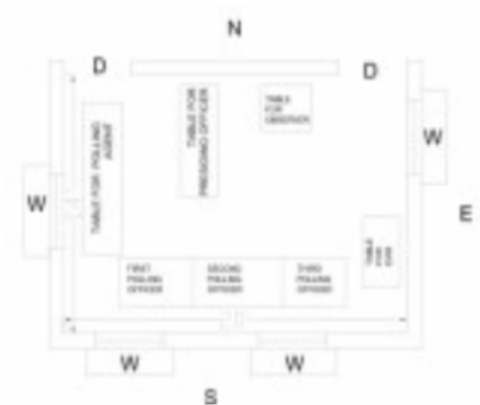

নির্বাচক নিবন্ধন আধিকারিকের স্বাক্ষর

Nazri Naksha

Google Map View

Polling Station Building Front View

Polling Station Front View

Cad View

Key MAP View

1 নাম : জ্যোৎস্না সাঁতরা(খাঁ) স্বামীর নাম: শংকর সাঁতরা বাড়ির নং : n0183 বয়স : 33 লিঙ্গ : মহিলা	UUD1730993 ফটো উপলব্ধ	2 নাম : বনানী চ্যাটার্জী(দত্ত) স্বামীর নাম: হিরন্ময় চ্যাটার্জী বাড়ির নং : n0200 বয়স : 45 লিঙ্গ : মহিলা	BXX2914620 ফটো উপলব্ধ	3 নাম : সঙ্গীতা দত্ত(কোনার) স্বামীর নাম: ঋত্বিক কোনার বাড়ির নং : n0186 বয়স : 37 লিঙ্গ : মহিলা	BXX3265527 ফটো উপলব্ধ
4 নাম : চৈতালী বসু পিতার নাম: পটীন্দ্র মাল বাড়ির নং : n0812 বয়স : 33 লিঙ্গ : মহিলা	UWX1147701 ফটো উপলব্ধ	5 নাম : হরিপ্রিয়া মালিক (মাজি) স্বামীর নাম: বিদ্যুৎ মাজি বাড়ির নং : n0221 বয়স : 32 লিঙ্গ : মহিলা	UUD2014348 ফটো উপলব্ধ	6 নাম : মমতা অধিকারী স্বামীর নাম: সব্যসাচী অধিকারী বাড়ির নং : n0222 বয়স : 30 লিঙ্গ : মহিলা	UUD2014355 ফটো উপলব্ধ
7 নাম : হৈমবতী অধিকারী স্বামীর নাম: গুরুদাস অধিকারী বাড়ির নং : n0084 বয়স : 81 লিঙ্গ : মহিলা	WB/39/270/282733 ফটো উপলব্ধ	8 নাম : জয়ন্তী অধিকারী স্বামীর নাম: পরেশনাথ অধিকারী বাড়ির নং : n0123 বয়স : 72 লিঙ্গ : মহিলা	BXX2622025 ফটো উপলব্ধ	9 নাম : কৃষ্ণা অধিকারী মায়ের নাম: জয়ন্তী অধিকারী বাড়ির নং : n0123 বয়স : 51 লিঙ্গ : মহিলা	BXX2622033 ফটো উপলব্ধ
10 নাম : বর্না অধিকারী স্বামীর নাম: দেবদাস অধিকারী বাড়ির নং : বয়স : 54 লিঙ্গ : মহিলা	UUD1300631 ফটো উপলব্ধ	11 নাম : অশোক ভট্টাচার্য্য পিতার নাম: অজিত ভট্টাচার্য্য বাড়ির নং : n0168 বয়স : 44 লিঙ্গ : পুরুষ	UUD1731009 ফটো উপলব্ধ	12 নাম : তপন অধিকারী পিতার নাম: ইষ্টিপদ অধিকারী বাড়ির নং : n0045 বয়স : 69 লিঙ্গ : পুরুষ	WB/39/270/282796 ফটো উপলব্ধ
13 নাম : সুচিত্রা অধিকারী স্বামীর নাম: তপন অধিকারী বাড়ির নং : n0045 বয়স : 61 লিঙ্গ : মহিলা	WB/39/270/282730 ফটো উপলব্ধ	14 নাম : বাপ্পা অধিকারী পিতার নাম: তপন অধিকারী বাড়ির নং : n0045 বয়স : 39 লিঙ্গ : পুরুষ	BXX3265956 ফটো উপলব্ধ	15 নাম : জয়দেব দাঁ পিতার নাম: কার্তিকচন্দ্র দাঁ বাড়ির নং : n0045 বয়স : 65 লিঙ্গ : পুরুষ	WB/39/270/282681 ফটো উপলব্ধ
16 নাম : মিতা দাঁ স্বামীর নাম: জয়দেব দাঁ বাড়ির নং : n0045 বয়স : 62 লিঙ্গ : মহিলা	WB/39/270/282218 ফটো উপলব্ধ	17 নাম : স্বরূপ দাঁ পিতার নাম: জয়দেব দাঁ বাড়ির নং : n0045 বয়স : 41 লিঙ্গ : পুরুষ	BXX2915684 ফটো উপলব্ধ	18 নাম : লক্ষ্মী অধিকারী স্বামীর নাম: তাপস অধিকারী বাড়ির নং : n0045 বয়স : 32 লিঙ্গ : মহিলা	UUD1463223 ফটো উপলব্ধ
19 নাম : বিজলী অধিকারী স্বামীর নাম: প্রভাস অধিকারী বাড়ির নং : n0050 বয়স : 66 লিঙ্গ : মহিলা	WB/39/270/282583 ফটো উপলব্ধ	20 নাম : দেবশীষ অধিকারী পিতার নাম: প্রভাস অধিকারী বাড়ির নং : n0050 বয়স : 40 লিঙ্গ : পুরুষ	BXX2917284 ফটো উপলব্ধ	21 নাম : সুভাষ অধিকারী পিতার নাম: ভূদেব অধিকারী বাড়ির নং : n0051 বয়স : 76 লিঙ্গ : পুরুষ	WB/39/270/282803 ফটো উপলব্ধ
22 নাম : শান্তি অধিকারী স্বামীর নাম: সুভাষ অধিকারী বাড়ির নং : n0051 বয়স : 63 লিঙ্গ : মহিলা	WB/39/270/282790 ফটো উপলব্ধ	23 নাম : অনিমা অধিকারী পিতার নাম: ভূদেব চন্দ্র অধিকারী বাড়ির নং : n0051 বয়স : 60 লিঙ্গ : মহিলা	UUD1385509 ফটো উপলব্ধ	24 নাম : সৌম্যব্রত অধিকারী পিতার নাম: সুভাষ চন্দ্র অধিকারী বাড়ির নং : n0051 বয়স : 36 লিঙ্গ : পুরুষ	UUD1300979 ফটো উপলব্ধ
25 নাম : সন্দ্যা অধিকারী স্বামীর নাম: সাধন অধিকারী বাড়ির নং : n0052 বয়স : 51 লিঙ্গ : মহিলা	BXX1979046 ফটো উপলব্ধ	26 নাম : মঞ্জু চ্যাটার্জি স্বামীর নাম: সূর্য চ্যাটার্জি বাড়ির নং : n0052 বয়স : 67 লিঙ্গ : মহিলা	BXX3189941 ফটো উপলব্ধ	27 নাম : শান্তি অধিকারী পিতার নাম: কমলকৃষ্ণ অধিকারী বাড়ির নং : n0053 বয়স : 64 লিঙ্গ : পুরুষ	WB/39/270/282604 ফটো উপলব্ধ
28 নাম : শ্যামলকৃষ্ণ অধিকারী পিতার নাম: কমলকৃষ্ণ অধিকারী বাড়ির নং : n0053 বয়স : 62 লিঙ্গ : পুরুষ	WB/39/270/282184 ফটো উপলব্ধ	29 নাম : সব্যসাচী অধিকারী পিতার নাম: শ্যামল অধিকারী বাড়ির নং : n0053 বয়স : 39 লিঙ্গ : পুরুষ	BXX2917292 ফটো উপলব্ধ	30 নাম : কৃষ্ণা অধিকারী স্বামীর নাম: শ্যামল কৃষ্ণ অধিকারী বাড়ির নং : n0053 বয়স : 58 লিঙ্গ : মহিলা	UUD2166338 ফটো উপলব্ধ