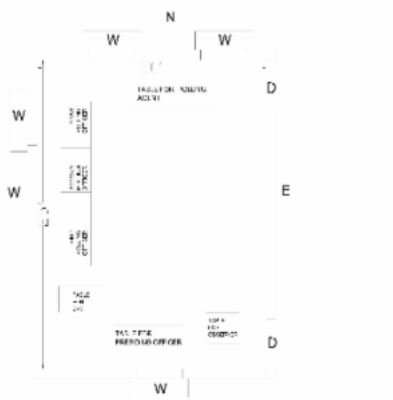

নির্বাচক নিবন্ধন আধিকারিকের স্বাক্ষর

Nazri Naksha

Google Map View

Polling Station Building Front View

Polling Station Front View

Cad View

Key MAP View

1 নাম : মন্দিরা বাউরী পিতার নাম: সুদর্শন বাউরী বাড়ির নং : নং0089 বয়স : 23 লিঙ্গ : মহিলা	UUD2260503 ফটো উপলব্ধ	2 নাম : তারক বাউরী পিতার নাম: তিলক বাউরী বাড়ির নং : এন.এচ.এন বয়স : 25 লিঙ্গ : পুরুষ	UUD2260529 ফটো উপলব্ধ	3 নাম : পাপিয়া রায় স্বামীর নাম: সন্দীপ রায় বাড়ির নং : নং0042 বয়স : 23 লিঙ্গ : মহিলা	UUD2260511 ফটো উপলব্ধ
4 নাম : তিত্তির খাঁ পিতার নাম: তুষারেশ খাঁ বাড়ির নং : নং114 বয়স : 23 লিঙ্গ : মহিলা	UUD2260495 ফটো উপলব্ধ	Q 5 নাম : অপর্ণা ঘোষ স্বামীর নাম: ভাস্কর ঘোষ বাড়ির নং : এন0132 বয়স : 23 লিঙ্গ : মহিলা	UUD2260685 ফটো উপলব্ধ	6 নাম : শুভাশিষ ঘোষ পিতার নাম: অশোক ঘোষ বাড়ির নং : নং125 বয়স : 25 লিঙ্গ : পুরুষ	UUD2249308 ফটো উপলব্ধ
7 নাম : তিথি ঘোষ পিতার নাম: রোহিত ঘোষ বাড়ির নং : নং140 বয়স : 24 লিঙ্গ : মহিলা	UUD2248722 ফটো উপলব্ধ	8 নাম : অঙ্কনা ঘোষ পিতার নাম: শ্যামল ঘোষ বাড়ির নং : নং140 বয়স : 24 লিঙ্গ : মহিলা	UUD2248847 ফটো উপলব্ধ	9 নাম : অনুশ্রী ঘোষ মন্ডল স্বামীর নাম: সোমনাথ মন্ডল বাড়ির নং : এন0116 বয়স : 29 লিঙ্গ : মহিলা	YWL1751130 ফটো উপলব্ধ
10 নাম : জীবন কুমার দাস পিতার নাম: নবকুমার দাস বাড়ির নং : n0036 বয়স : 53 লিঙ্গ : পুরুষ	WB/39/270/303090 ফটো উপলব্ধ	11 নাম : অজয় দাস পিতার নাম: উত্তম দাস বাড়ির নং : এন0008 বয়স : 25 লিঙ্গ : পুরুষ	UUD2067189 ফটো উপলব্ধ	12 নাম : প্রিয়াঙ্কা দাস পিতার নাম: প্রভাস দাস বাড়ির নং : এন0023 বয়স : 25 লিঙ্গ : মহিলা	UUD2067395 ফটো উপলব্ধ
13 নাম : সোমনাথ দাস পিতার নাম: কেনারাম দাস বাড়ির নং : n36 বয়স : 24 লিঙ্গ : পুরুষ	UUD2249043 ফটো উপলব্ধ	14 নাম : শুভঙ্কর দাস পিতার নাম: মোহন দাস বাড়ির নং : n0018 বয়স : 48 লিঙ্গ : পুরুষ	WB/39/270/303573 ফটো উপলব্ধ	15 নাম : মামনি দাস স্বামীর নাম: জগন্নাথ দাস বাড়ির নং : n0003 বয়স : 37 লিঙ্গ : মহিলা	UUD1145374 ফটো উপলব্ধ
16 নাম : সুকুমার দাস পিতার নাম: দিনু দাস বাড়ির নং : n0019 বয়স : 40 লিঙ্গ : পুরুষ	UUD1731793 ফটো উপলব্ধ	17 নাম : কল্পনা দাস স্বামীর নাম: মুক্তি দাস বাড়ির নং : n0024 বয়স : 63 লিঙ্গ : মহিলা	UUD2415230 ফটো উপলব্ধ	18 নাম : মান বেদ্র দাস পিতার নাম: মথুরা মোহন দাস বাড়ির নং : এন0015 বয়স : 22 লিঙ্গ : পুরুষ	UUD2354843 ফটো উপলব্ধ
19 নাম : মন্দিরা দাস পিতার নাম: কাঞ্চন দাস বাড়ির নং : এন0028 বয়স : 22 লিঙ্গ : মহিলা	UUD2354926 ফটো উপলব্ধ	20 নাম : সোমাত্রী দাস স্বামীর নাম: মুনায় দাস বাড়ির নং : এন0037 বয়স : 25 লিঙ্গ : মহিলা	UUD2354934 ফটো উপলব্ধ	21 নাম : অপর্ণা দাস স্বামীর নাম: অর্জুন দাস বাড়ির নং : এন0025 বয়স : 26 লিঙ্গ : মহিলা	IMW2101236 ফটো উপলব্ধ
22 নাম : অভিজিৎ দাস পিতার নাম: সুভঙ্কর দাস বাড়ির নং : এন0018 বয়স : 22 লিঙ্গ : পুরুষ	UUD2355014 ফটো উপলব্ধ	23 নাম : সুদীপ দাস পিতার নাম: অভিরাম দাস বাড়ির নং : এন0032 বয়স : 23 লিঙ্গ : পুরুষ	UUD2355022 ফটো উপলব্ধ	24 নাম : প্রকাশ দাস পিতার নাম: রামনারায়ন দাস বাড়ির নং : এন0031 বয়স : 23 লিঙ্গ : পুরুষ	UUD2418713 ফটো উপলব্ধ
25 নাম : সুদেব দাস পিতার নাম: লক্ষীনারায়ন দাস বাড়ির নং : এন0037 বয়স : 63 লিঙ্গ : পুরুষ	BXX1949544 ফটো উপলব্ধ	26 নাম : মন্টু দাস পিতার নাম: সুদেব দাস বাড়ির নং : এন0037 বয়স : 47 লিঙ্গ : পুরুষ	BXX1948595 ফটো উপলব্ধ	27 নাম : শম্পা দাস স্বামীর নাম: মন্টু দাস বাড়ির নং : এন0037 বয়স : 38 লিঙ্গ : মহিলা	BXX3193158 ফটো উপলব্ধ
28 নাম : শিউলী দাস স্বামীর নাম: সান্তনু দাস বাড়ির নং : n0011 বয়স : 34 লিঙ্গ : মহিলা	UUD1146075 ফটো উপলব্ধ	29 নাম : অরবিন্দ দাস পিতার নাম: সনাতন দাস বাড়ির নং : n0028 বয়স : 62 লিঙ্গ : পুরুষ	BXX0545509 ফটো উপলব্ধ	30 নাম : সুজাতা দাস স্বামীর নাম: সুব্রত দাস বাড়ির নং : n0026 বয়স : 39 লিঙ্গ : মহিলা	BXX1950104 ফটো উপলব্ধ