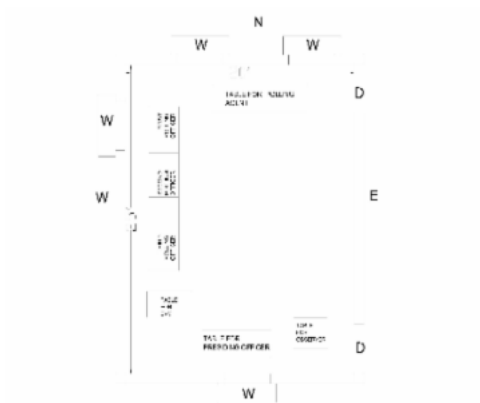

নির্বাচক নিবন্ধন আধিকারিকের স্বাক্ষর

Nazri Naksha

Google Map View

Polling Station Building Front View

Polling Station Front View

Cad View

Key MAP View

1 নাম : বাবলু তেওয়ারী পিতার নাম: রাজনারায়ণ তেওয়ারী বাড়ির নং : নং222 বয়স : 24 লিঙ্গ : পুরুষ	UUD2246874 ফটো উপলব্ধ	2 নাম : রেশমা পারভিন স্বামীর নাম: মিরাজ মোল্লা বাড়ির নং : নং051 বয়স : 28 লিঙ্গ : মহিলা	UUD2246791 ফটো উপলব্ধ	3 নাম : মল্লিকা ঘোষ স্বামীর নাম: বিশ্বজিৎ ঘোষ বাড়ির নং : নং026 বয়স : 25 লিঙ্গ : মহিলা	UUD2246825 ফটো উপলব্ধ
4 নাম : জবা ঘোষ স্বামীর নাম: সুরত ঘোষ বাড়ির নং : নং207 বয়স : 24 লিঙ্গ : মহিলা	UUD2246890 ফটো উপলব্ধ	5 নাম : অয়ন মুখার্জী পিতার নাম: নারায়ণ মুখার্জী বাড়ির নং : নং133 বয়স : 24 লিঙ্গ : পুরুষ	UUD2248003 ফটো উপলব্ধ	6 নাম : রাহুল চ্যাটাঙ্গী পিতার নাম: বিশ্বনাথ চ্যাটাঙ্গী বাড়ির নং : নং132 বয়স : 24 লিঙ্গ : পুরুষ	UUD2247948 ফটো উপলব্ধ
7 নাম : সুমিতা সরেন স্বামীর নাম: যোগীন্দ্র সরেন বাড়ির নং : নং299 বয়স : 45 লিঙ্গ : মহিলা	UUD2246833 ফটো উপলব্ধ	8 নাম : মোমিতা রাজমল্ল স্বামীর নাম: আশীষ রাজমল্ল বাড়ির নং : নং206 বয়স : 24 লিঙ্গ : মহিলা	UUD2246858 ফটো উপলব্ধ	9 নাম : জিনিয়া বেগম পিতার নাম: মোল্লা মহঃ জামাতুল্লাহ বাড়ির নং : নং058 বয়স : 25 লিঙ্গ : মহিলা	UUD2246809 ফটো উপলব্ধ
10 নাম : নাফিসা আঞ্জুম পিতার নাম: মোল্লা মহম্মদ সাইফুল্লাহ বাড়ির নং : নং61 বয়স : 34 লিঙ্গ : মহিলা	UUD2246817 ফটো উপলব্ধ	11 নাম : কাজি পাহেলি সুলতানা স্বামীর নাম: রাহী ইমাম বাড়ির নং : নং087 বয়স : 29 লিঙ্গ : মহিলা	UUD2248037 ফটো উপলব্ধ	12 নাম : অনিরুদ্ধ অধিকারী পিতার নাম: হৃদয় অধিকারী বাড়ির নং : নং0267 বয়স : 28 লিঙ্গ : পুরুষ	UUD1823822 ফটো উপলব্ধ
13 নাম : হৃদয় অধিকারী পিতার নাম: বাদল চন্দ্র অধিকারী বাড়ির নং : নং0267 বয়স : 47 লিঙ্গ : পুরুষ	UUD2165603 ফটো উপলব্ধ	14 নাম : পাপিয়া খাতুন স্বামীর নাম: মোল্লা আসিফ আলী বাড়ির নং : নং0054 বয়স : 26 লিঙ্গ : মহিলা	UUD2248201 ফটো উপলব্ধ	15 নাম : অর্পিতা চক্রবর্তী পিতার নাম: অর্পেন্দু চক্রবর্তী বাড়ির নং : এন0079 বয়স : 22 লিঙ্গ : মহিলা	UUD2355428 ফটো উপলব্ধ
16 নাম : কৌশিক চন্দ্র পিতার নাম: সুপ্রকাশ চন্দ্র বাড়ির নং : নং 056 বয়স : 24 লিঙ্গ : পুরুষ	UUD2248631 ফটো উপলব্ধ	17 নাম : বুলবুল চৌধুরী পিতার নাম: আশিষ চৌধুরী বাড়ির নং : এন0015 বয়স : 36 লিঙ্গ : মহিলা	UUD1698042 ফটো উপলব্ধ	18 নাম : কাজল চৌধুরী স্বামীর নাম: আশিষ চৌধুরী বাড়ির নং : এন0015 বয়স : 65 লিঙ্গ : মহিলা	UUD2260206 ফটো উপলব্ধ
19 নাম : অভিজিৎ ঘোষ পিতার নাম: প্রদীপ কুমার ঘোষ বাড়ির নং : নং0015 বয়স : 30 লিঙ্গ : পুরুষ	UUD1669951 ফটো উপলব্ধ	20 নাম : প্রদীপ ঘোষ পিতার নাম: দেবনারায়ণ ঘোষ বাড়ির নং : নং0015 বয়স : 56 লিঙ্গ : পুরুষ	BXX2924835 ফটো উপলব্ধ	21 নাম : মিতা মাল স্বামীর নাম: বিপদ মাল বাড়ির নং : নং0015 বয়স : 34 লিঙ্গ : মহিলা	UUD1464056 ফটো উপলব্ধ
22 নাম : শুভজীত চক পিতার নাম: তুষার চক বাড়ির নং : এন0237 বয়স : 25 লিঙ্গ : পুরুষ	UUD2124725 ফটো উপলব্ধ	23 নাম : লাবণী দাঁ পিতার নাম: অশোক দাঁ বাড়ির নং : নং124 বয়স : 23 লিঙ্গ : মহিলা	UUD2259943 ফটো উপলব্ধ	24 নাম : উত্তম দাস পিতার নাম: রবি দাস বাড়ির নং : নং0270 বয়স : 57 লিঙ্গ : পুরুষ	WB/39/270/279274 ফটো উপলব্ধ
25 নাম : আদরী দাস স্বামীর নাম: উত্তম দাস বাড়ির নং : নং0271 বয়স : 55 লিঙ্গ : মহিলা	WB/39/270/279301 ফটো উপলব্ধ	26 নাম : প্রশান্ত দাস পিতার নাম: উত্তম দাস বাড়ির নং : নং0270 বয়স : 29 লিঙ্গ : পুরুষ	UUD1675719 ফটো উপলব্ধ	27 নাম : সুবর্ণ ব্যানার্জি পিতার নাম: জ্ঞানেন্দ্র ব্যানার্জি বাড়ির নং : নং0002 বয়স : 69 লিঙ্গ : পুরুষ	BXX2919637 ফটো উপলব্ধ
28 নাম : পার্বতী ব্যানার্জী পিতার নাম: সুবর্ণ ব্যানার্জী বাড়ির নং : নং0002 বয়স : 35 লিঙ্গ : মহিলা	UUD1302694 ফটো উপলব্ধ	29 নাম : বিনোদ ব্যানার্জী পিতার নাম: সুবর্ণ ব্যানার্জী বাড়ির নং : নং0002 বয়স : 39 লিঙ্গ : পুরুষ	BXX3095965 ফটো উপলব্ধ	30 নাম : সুলেখা ব্যানার্জি স্বামীর নাম: সুবর্ণ ব্যানার্জি বাড়ির নং : নং0002 বয়স : 65 লিঙ্গ : মহিলা	WB/39/270/291762 ফটো উপলব্ধ