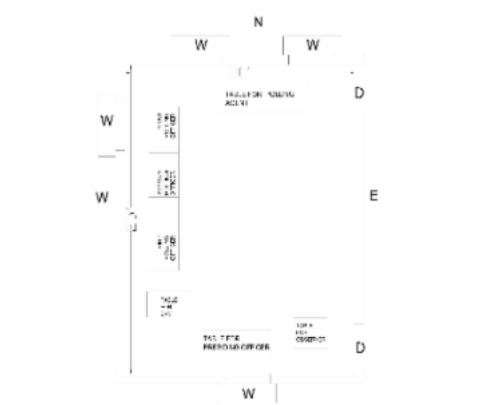

নির্বাচক নিবন্ধন আধিকারিকের স্বাক্ষর

Nazri Naksha

Google Map View

Polling Station Building Front View

Polling Station Front View

Cad View

Key MAP View

1 নাম : মলয় কোলে পিতার নাম: মদনমোহন কোলে বাড়ির নং : n0145 বয়স : 32 লিঙ্গ : পুরুষ	UUD1577840 ফটো উপলব্ধ	2 নাম : সীমা কোলে স্বামীর নাম: মলয় কোলে বাড়ির নং : 145 বয়স : 31 লিঙ্গ : মহিলা	UUD2245777 ফটো উপলব্ধ	3 নাম : মধুমিতা খাঁ স্বামীর নাম: নিমল খাঁ বাড়ির নং : n0003 বয়স : 32 লিঙ্গ : মহিলা	UUD1577865 ফটো উপলব্ধ
4 নাম : নির্মল খাঁ পিতার নাম: মোহন চূড়া খাঁ বাড়ির নং : n0003 বয়স : 44 লিঙ্গ : পুরুষ	BXX3267267 ফটো উপলব্ধ	5 নাম : ভানুমতী খাঁ স্বামীর নাম: মোহনচূড়া খাঁ বাড়ির নং : n0002 বয়স : 59 লিঙ্গ : মহিলা	WB/39/270/306021 ফটো উপলব্ধ	6 নাম : মিঠু খাঁ স্বামীর নাম: অমল খাঁ বাড়ির নং : n0002 বয়স : 40 লিঙ্গ : মহিলা	BXX3267259 ফটো উপলব্ধ
7 নাম : অমল খাঁ পিতার নাম: প্রফুল্ল খাঁ বাড়ির নং : n0002 বয়স : 54 লিঙ্গ : পুরুষ	BXX2925352 ফটো উপলব্ধ	8 নাম : মোহনচূড়া খাঁ পিতার নাম: প্রফুল্ল খাঁ বাড়ির নং : n0002 বয়স : 66 লিঙ্গ : পুরুষ	WB/39/270/306323 ফটো উপলব্ধ	9 নাম : অমৃতা খাঁ পিতার নাম: অমল খাঁ বাড়ির নং : পিতার নাম অমল খাঁ বয়স : 20 লিঙ্গ : মহিলা	UUD2526267 ফটো উপলব্ধ
10 নাম : রবীন্দ্রনাথ খাঁ পিতার নাম: বিশ্বনাথ খাঁ বাড়ির নং : n0001 বয়স : 59 লিঙ্গ : পুরুষ	WB/39/270/306143 ফটো উপলব্ধ	11 নাম : সৌমেন খাঁ পিতার নাম: রবীন্দ্রনাথ খাঁ বাড়ির নং : n0001 বয়স : 27 লিঙ্গ : পুরুষ	UUD1996784 ফটো উপলব্ধ	12 নাম : কাকলী খাঁ স্বামীর নাম: রবীন্দ্রনাথ খাঁ বাড়ির নং : n0001 বয়স : 48 লিঙ্গ : মহিলা	WB/39/270/306493 ফটো উপলব্ধ
13 নাম : প্রিয়া খাঁ স্বামীর নাম: প্রণব খাঁ বাড়ির নং : এন0073 বয়স : 28 লিঙ্গ : মহিলা	IMW1846872 ফটো উপলব্ধ	14 নাম : সৌম্যজ্যোতি ঘোষ পিতার নাম: জগন্নাথ ঘোষ বাড়ির নং : এন0034 বয়স : 23 লিঙ্গ : পুরুষ	UUD2259505 ফটো উপলব্ধ	15 নাম : সাওনী ঘোষ স্বামীর নাম: মিন্টু ঘোষ বাড়ির নং : নং009 বয়স : 28 লিঙ্গ : মহিলা	UUD2245181 ফটো উপলব্ধ
16 নাম : সমর ঘোষ পিতার নাম: চন্দ্রশেখর ঘোষ বাড়ির নং : নং103 বয়স : 24 লিঙ্গ : পুরুষ	UUD2245546 ফটো উপলব্ধ	17 নাম : মৌমিতা পাল পিতার নাম: হারাধন পাল বাড়ির নং : নং023 বয়স : 23 লিঙ্গ : মহিলা	UUD2259356 ফটো উপলব্ধ	18 নাম : লক্ষ্মীরানী বেদি স্বামীর নাম: রমাকান্ত বেদি বাড়ির নং : n0151 বয়স : 78 লিঙ্গ : মহিলা	WB/39/270/234617 ফটো উপলব্ধ
19 নাম : অনুপ কুমার বেদী পিতার নাম: শক্তি সাধন বেদী বাড়ির নং : n0146 বয়স : 33 লিঙ্গ : পুরুষ	UUD1577857 ফটো উপলব্ধ	20 নাম : পম্পা মন্ডল স্বামীর নাম: প্রদীপ মন্ডল বাড়ির নং : n0148 বয়স : 47 লিঙ্গ : মহিলা	BXX1950039 ফটো উপলব্ধ	21 নাম : প্রদীপ মন্ডল পিতার নাম: কৃষ্ণচন্দ্র মন্ডল বাড়ির নং : n0147 বয়স : 61 লিঙ্গ : পুরুষ	WB/39/270/306278 ফটো উপলব্ধ
22 নাম : মৈত্রেশী মন্ডল পিতার নাম: রবীন্দ্র নাথ মন্ডল বাড়ির নং : এন0028 বয়স : 22 লিঙ্গ : মহিলা	UUD2356533 ফটো উপলব্ধ	23 নাম : শ্রেয়সী মন্ডল পিতার নাম: মহাদেব মন্ডল বাড়ির নং : এন0087 বয়স : 25 লিঙ্গ : মহিলা	UUD2419018 ফটো উপলব্ধ	24 নাম : মৌসুমী মাল স্বামীর নাম: শুভেন্দু মাল বাড়ির নং : এন0098 বয়স : 24 লিঙ্গ : মহিলা	UUD2259539 ফটো উপলব্ধ
25 নাম : নবকুমার মাল পিতার নাম: অশোক মাল বাড়ির নং : নং101 বয়স : 24 লিঙ্গ : পুরুষ	UUD2245306 ফটো উপলব্ধ	26 নাম : মাখন মাল স্বামীর নাম: শুভজিৎ মাল বাড়ির নং : নং092 বয়স : 25 লিঙ্গ : মহিলা	UUD2245231 ফটো উপলব্ধ	27 নাম : মান্টু মাল স্বামীর নাম: সঞ্জয় মাল বাড়ির নং : নং102 বয়স : 36 লিঙ্গ : মহিলা	UUD2245637 ফটো উপলব্ধ
28 নাম : পূজা সোম পিতার নাম: কুন্তল সোম বাড়ির নং : এন0089 বয়স : 23 লিঙ্গ : মহিলা	UUD2259414 ফটো উপলব্ধ	29 নাম : কবিতা লোহার স্বামীর নাম: দুখীরাম লোহার বাড়ির নং : নং118 বয়স : 34 লিঙ্গ : মহিলা	UUD2245264 ফটো উপলব্ধ	30 নাম : সায়েন সামুই পিতার নাম: অসীম সামুই বাড়ির নং : নং078 বয়স : 24 লিঙ্গ : পুরুষ	UUD2245314 ফটো উপলব্ধ