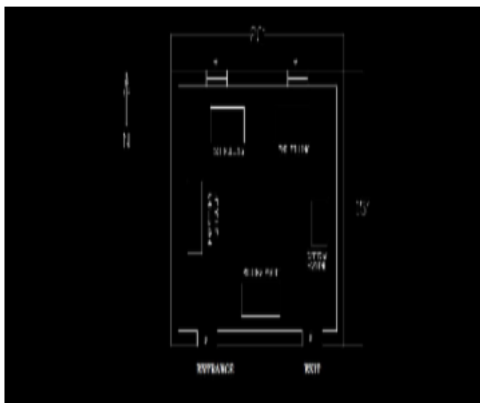

নির্বাচক নিবন্ধন আধিকারিকের স্বাক্ষর

Nazri Naksha

Google Map View

Polling Station Building Front View

Polling Station Front View

Cad View

Key MAP View

1 নাম : খোকন সাহানা পিতার নাম: নুর হক সাহানা বাড়ির নং : n0003 বয়স : 46 লিঙ্গ : পুরুষ	UUD1401371 ফটো উপলব্ধ	2 নাম : মর্জিনা সাহানা স্বামীর নাম: খোকন সাহানা বাড়ির নং : n0003 বয়স : 43 লিঙ্গ : মহিলা	UUD1401835 ফটো উপলব্ধ	3 নাম : আবদুলওদুদ পিতার নাম: জিন্নার রহমান বাড়ির নং : n0005 বয়স : 71 লিঙ্গ : পুরুষ	UUD2576726 ফটো উপলব্ধ
4 নাম : আলিয়া বেগম স্বামীর নাম: আবদুল ওদুদ বাড়ির নং : n0005 বয়স : 66 লিঙ্গ : মহিলা	UUD2568343 ফটো উপলব্ধ	5 নাম : নুরজাহান বেগম স্বামীর নাম: মহম্মাদ শাহ জাহান বাড়ির নং : n0005 বয়স : 46 লিঙ্গ : মহিলা	UUD1489335 ফটো উপলব্ধ	6 নাম : রওশন করিগর পিতার নাম: খালেদ কারিগর বাড়ির নং : n0191 বয়স : 58 লিঙ্গ : পুরুষ	UUD1472109 ফটো উপলব্ধ
7 নাম : শুকরনা বিবি স্বামীর নাম: আসরাফুল আলম সেখ বাড়ির নং : n0188 বয়স : 36 লিঙ্গ : মহিলা	UUD1401421 ফটো উপলব্ধ	8 নাম : চম্পা বিবি স্বামীর নাম: কাসেদ আলি সেখ বাড়ির নং : n0175 বয়স : 46 লিঙ্গ : মহিলা	UUD1754829 ফটো উপলব্ধ	9 নাম : আসমা বেগম স্বামীর নাম: সেখ হাসমত বাড়ির নং : n0181 বয়স : 42 লিঙ্গ : মহিলা	JQY1455401 ফটো উপলব্ধ
10 নাম : খালিদ হোসেন পিতার নাম: ইয়াকুব আলী বাড়ির নং : n0002 বয়স : 54 লিঙ্গ : পুরুষ	JQY1454966 ফটো উপলব্ধ	11 নাম : জলিলা বেগম স্বামীর নাম: খালিদ হোসেন বাড়ির নং : n0002 বয়স : 38 লিঙ্গ : মহিলা	JQY2597474 ফটো উপলব্ধ	12 নাম : সাইফুননিসা বেগম স্বামীর নাম: পরেশ সেখ বাড়ির নং : n0114 বয়স : 36 লিঙ্গ : মহিলা	UUD1401876 ফটো উপলব্ধ
13 নাম : ফারজানা বেগম স্বামীর নাম: আসিফ আহম্মদ আনসারী বাড়ির নং : n0093 বয়স : 30 লিঙ্গ : মহিলা	UUD1685742 ফটো উপলব্ধ	14 নাম : নুরুন নিহার বেগম স্বামীর নাম: আজিজ আহম্মদ আনসারী বাড়ির নং : n0093 বয়স : 84 লিঙ্গ : মহিলা	WB/39/268/144414 ফটো উপলব্ধ	15 নাম : লায়লা আরজুমান বানু স্বামীর নাম: মহঃ নুরুলহুদা বাড়ির নং : n0073 বয়স : 61 লিঙ্গ : মহিলা	JQY1295971 ফটো উপলব্ধ
16 নাম : মহঃ নুরুল হুদা পিতার নাম: সেখ লতিফ বাড়ির নং : n0073 বয়স : 70 লিঙ্গ : পুরুষ	WB/39/268/144065 ফটো উপলব্ধ	17 নাম : সেখ কিসমত পিতার নাম: সেখ আমেদ আলি বাড়ির নং : n0172 বয়স : 48 লিঙ্গ : পুরুষ	UUD2616795 ফটো উপলব্ধ	18 নাম : অমিত কুমার দে পিতার নাম: অসিত কুমার দে বাড়ির নং : n0169 বয়স : 37 লিঙ্গ : পুরুষ	UUD0103556 ফটো উপলব্ধ
19 নাম : তনজিয়া বিবি পিতার নাম: বারিক সেখ বাড়ির নং : n0167 বয়স : 63 লিঙ্গ : মহিলা	UUD0103564 ফটো উপলব্ধ	20 নাম : সেখ সেহের আলি পিতার নাম: সেখ বাহার বাড়ির নং : n0146 বয়স : 33 লিঙ্গ : পুরুষ	UUD1579937 ফটো উপলব্ধ	21 নাম : সবুবা বিবি সেখ স্বামীর নাম: বাহার আলি সেখ বাড়ির নং : n0146 বয়স : 54 লিঙ্গ : মহিলা	JQY1455484 ফটো উপলব্ধ
22 নাম : সেখ বাহার আলি পিতার নাম: সেখ খোরসেদ আলি বাড়ির নং : n0146 বয়স : 59 লিঙ্গ : পুরুষ	UUD1312479 ফটো উপলব্ধ	23 নাম : আসমিনা বিবি স্বামীর নাম: মিলন কারিকর বাড়ির নং : n0069 বয়স : 35 লিঙ্গ : মহিলা	UUD1402189 ফটো উপলব্ধ	24 নাম : আয়েসা মাহাফুজা স্বামীর নাম: আব্দুল হাম্মান বাড়ির নং : n0069 বয়স : 53 লিঙ্গ : মহিলা	JQY1296060 ফটো উপলব্ধ
25 নাম : হারন কারিগর পিতার নাম: মীনা কারিগর বাড়ির নং : n0069 বয়স : 33 লিঙ্গ : পুরুষ	UUD1402031 ফটো উপলব্ধ	26 নাম : মানিক সেখ পিতার নাম: শুভজান সেখ বাড়ির নং : n0114 বয়স : 62 লিঙ্গ : পুরুষ	WB/39/268/144098 ফটো উপলব্ধ	27 নাম : সহিদাবিবি সেখ স্বামীর নাম: মানিক সেখ বাড়ির নং : n0114 বয়স : 55 লিঙ্গ : মহিলা	WB/39/268/144119 ফটো উপলব্ধ
28 নাম : মতি সেখ পিতার নাম: মানিক সেখ বাড়ির নং : n0114 বয়স : 34 লিঙ্গ : পুরুষ	UUD1312784 ফটো উপলব্ধ	29 নাম : মক্ত সেখ পিতার নাম: মানিক সেখ বাড়ির নং : n0114 বয়স : 34 লিঙ্গ : পুরুষ	UUD1489244 ফটো উপলব্ধ	30 নাম : জিন্নাতারা বেগম স্বামীর নাম: হীরা সেখ বাড়ির নং : n0114 বয়স : 36 লিঙ্গ : মহিলা	UUD0014100 ফটো উপলব্ধ