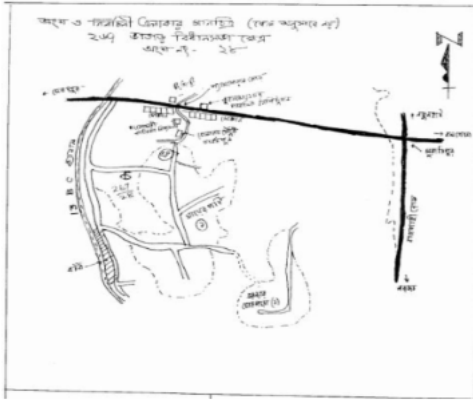

Nazri Naksha