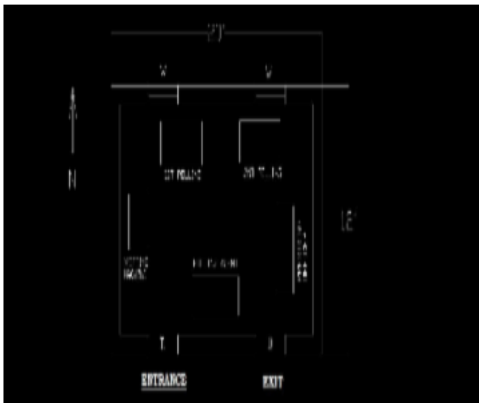

নির্বাচক নিবন্ধন আধিকারিকের স্বাক্ষর

Nazri Naksha

Google Map View

Polling Station Building Front View

Polling Station Front View

Cad View

Key MAP View

1 নাম : ছোট্ট কর্মকার পিতার নাম : বাদল কর্মকার বাড়ির নং : n0075 বয়স : 32 লিঙ্গ : পুরুষ	UUD1489541 ফটো উপলব্ধ	2 নাম : পারি কর্মকার পিতার নাম : বাদল কর্মকার বাড়ির নং : n0075 বয়স : 44 লিঙ্গ : মহিলা	JQY2169423 ফটো উপলব্ধ	3 নাম : বাদল কর্মকার পিতার নাম : বাবুলাল কর্মকার বাড়ির নং : n0075 বয়স : 49 লিঙ্গ : পুরুষ	JQY1352012 ফটো উপলব্ধ
4 নাম : অপর্ণা কর্মকার স্বামীর নাম : ছোট্ট কর্মকার বাড়ির নং : n0075 বয়স : 28 লিঙ্গ : মহিলা	UUD1755271 ফটো উপলব্ধ	5 নাম : তাপস কিস্কু পিতার নাম : কালিপদ কিস্কু বাড়ির নং : n0137 বয়স : 29 লিঙ্গ : পুরুষ	UUD1685932 ফটো উপলব্ধ	6 নাম : বৃদিন কিস্কু স্বামীর নাম : কালীপদ কিস্কু বাড়ির নং : n0137 বয়স : 43 লিঙ্গ : মহিলা	JQY1351519 ফটো উপলব্ধ
7 নাম : কালিপদ কিস্কু পিতার নাম : কাদু কিস্কু বাড়ির নং : n0137 বয়স : 56 লিঙ্গ : পুরুষ	JQY1457977 ফটো উপলব্ধ	8 নাম : মানকো কিস্কু স্বামীর নাম : তাপস কিস্কু বাড়ির নং : N0137 বয়স : 27 লিঙ্গ : মহিলা	UUD2003358 ফটো উপলব্ধ	9 নাম : পল্লবী কোঙার দে স্বামীর নাম : সুনন্দন কোঙার বাড়ির নং : N0030 বয়স : 30 লিঙ্গ : মহিলা	UUD1644525 ফটো উপলব্ধ
10 নাম : সুনন্দন কোঙার পিতার নাম : স্বপন কোঙার বাড়ির নং : n0030 বয়স : 36 লিঙ্গ : পুরুষ	UUD1229160 ফটো উপলব্ধ	11 নাম : তনয়তনু কোঁয়ার পিতার নাম : শান্তিরাম কোঁয়ার বাড়ির নং : n0030 বয়স : 59 লিঙ্গ : পুরুষ	WB/39/268/120060 ফটো উপলব্ধ	12 নাম : শচীনন্দন কোঁয়ার পিতার নাম : স্বপন কোঁয়ার বাড়ির নং : n0030 বয়স : 32 লিঙ্গ : পুরুষ	UUD1489798 ফটো উপলব্ধ
13 নাম : রমা কোঁয়ার স্বামীর নাম : স্বপন কোঁয়ার বাড়ির নং : n0030 বয়স : 56 লিঙ্গ : মহিলা	WB/39/268/120183 ফটো উপলব্ধ	14 নাম : স্বপন কোনার পিতার নাম : শান্তিরাম কোঁয়ার বাড়ির নং : n0030 বয়স : 64 লিঙ্গ : পুরুষ	UUD2134369 ফটো উপলব্ধ	15 নাম : সঞ্চিতা কোঁয়ার স্বামীর নাম : অভিনন্দন কোঁয়ার বাড়ির নং : n0030 বয়স : 32 লিঙ্গ : মহিলা	UUD1755339 ফটো উপলব্ধ
16 নাম : সবিতা কোঁয়ার স্বামীর নাম : প্রভাত কুমার কোঁয়ার বাড়ির নং : n0030 বয়স : 60 লিঙ্গ : মহিলা	WB/39/268/120184 ফটো উপলব্ধ	17 নাম : প্রভাত কুমার কোঁয়ার পিতার নাম : শান্তিরাম কোঁয়ার বাড়ির নং : n0030 বয়স : 67 লিঙ্গ : পুরুষ	WB/39/268/120289 ফটো উপলব্ধ	18 নাম : অভিনন্দন কোঁয়ার পিতার নাম : প্রভাত কুমার কোঁয়ার বাড়ির নং : n0030 বয়স : 38 লিঙ্গ : পুরুষ	JQY2478246 ফটো উপলব্ধ
19 নাম : অস্তিম গুপ্ত পিতার নাম : তারকনাথ গুপ্ত বাড়ির নং : n0157 বয়স : 39 লিঙ্গ : পুরুষ	JQY2478261 ফটো উপলব্ধ	20 নাম : তুষার কান্তি গুপ্ত পিতার নাম : অনিল কুমার গুপ্ত বাড়ির নং : n0138 বয়স : 51 লিঙ্গ : পুরুষ	WB/39/268/120323 ফটো উপলব্ধ	21 নাম : বন্তু গুপ্ত স্বামীর নাম : অস্তিম গুপ্ত বাড়ির নং : N0157 বয়স : 32 লিঙ্গ : মহিলা	UJM1641034 ফটো উপলব্ধ
22 নাম : ক্ষেত্রনাথ গুপ্ত পিতার নাম : শঙ্কর মোহন গুপ্ত বাড়ির নং : n0042 বয়স : 60 লিঙ্গ : পুরুষ	WB/39/268/120071 ফটো উপলব্ধ	23 নাম : বৈদ্যনাথ গুপ্ত পিতার নাম : শঙ্কর মোহন গুপ্ত বাড়ির নং : n0036 বয়স : 63 লিঙ্গ : পুরুষ	UUD2504207 ফটো উপলব্ধ	24 নাম : বিমান গুপ্ত মায়ের নাম : শিবানী বালা গুপ্ত বাড়ির নং : n0158 বয়স : 54 লিঙ্গ : পুরুষ	UUD1313154 ফটো উপলব্ধ
25 নাম : শিখারানী গুপ্ত স্বামীর নাম : তারকনাথ গুপ্ত বাড়ির নং : n0157 বয়স : 63 লিঙ্গ : মহিলা	WB/39/268/120494 ফটো উপলব্ধ	26 নাম : তারকনাথ গুপ্ত পিতার নাম : শঙ্কর গুপ্ত বাড়ির নং : n0157 বয়স : 71 লিঙ্গ : পুরুষ	WB/39/268/120144 ফটো উপলব্ধ	27 নাম : বিমল গুপ্ত পিতার নাম : শ্যামাপদ গুপ্ত বাড়ির নং : n0156 বয়স : 53 লিঙ্গ : পুরুষ	UUD1313139 ফটো উপলব্ধ
28 নাম : রাকেশ গুপ্ত পিতার নাম : সুকুমার গুপ্ত বাড়ির নং : n0156 বয়স : 34 লিঙ্গ : পুরুষ	UUD1313147 ফটো উপলব্ধ	29 নাম : রীতা গুপ্ত স্বামীর নাম : সুকুমার গুপ্ত বাড়ির নং : n0156 বয়স : 56 লিঙ্গ : মহিলা	WB/39/268/120406 ফটো উপলব্ধ	30 নাম : সুকুমার গুপ্ত পিতার নাম : শ্যামাপদ গুপ্ত বাড়ির নং : n0156 বয়স : 61 লিঙ্গ : পুরুষ	WB/39/268/120265 ফটো উপলব্ধ