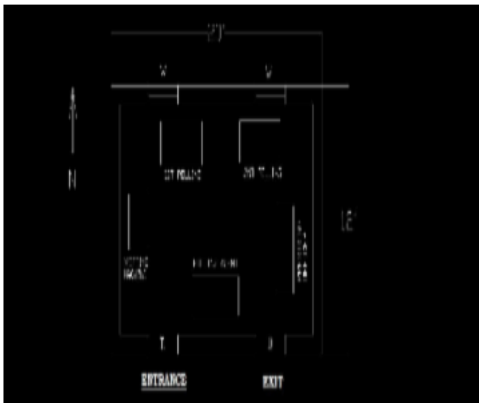

নির্বাচক নিবন্ধন আধিকারিকের স্বাক্ষর

Nazri Naksha

Google Map View

Polling Station Building Front View

Polling Station Front View

Cad View

Key MAP View

1 নাম : দীপ্তি সরকার স্বামীর নাম: সমরেশ সরকার বাড়ির নং : n0172 বয়স : 36 লিঙ্গ : মহিলা	UUD1313287 ফটো উপলব্ধ	2 নাম : সুশীল মাড্ডি পিতার নাম: রাম মাড্ডি বাড়ির নং : n0174 বয়স : 40 লিঙ্গ : পুরুষ	UUD0112706 ফটো উপলব্ধ	3 নাম : মৌসুমী সমাদ্দার স্বামীর নাম: রনজিৎ সোমাদ্দার বাড়ির নং : n0283 বয়স : 41 লিঙ্গ : মহিলা	JQY2237998 ফটো উপলব্ধ
4 নাম : শিবানী রায় (বালা) স্বামীর নাম: দুলাল রায় বাড়ির নং : n0285 বয়স : 41 লিঙ্গ : মহিলা	JQY2635209 ফটো উপলব্ধ	5 নাম : সোনামনি মারডি পিতার নাম: সাহেব মারডি বাড়ির নং : n0150 বয়স : 36 লিঙ্গ : মহিলা	UUD0112722 ফটো উপলব্ধ	6 নাম : চায়না দাস স্বামীর নাম: বাবুল দাস বাড়ির নং : n0173 বয়স : 38 লিঙ্গ : মহিলা	UUD0112680 ফটো উপলব্ধ
7 নাম : প্রবীর মন্ডল পিতার নাম: সুভাষচন্দ্র মন্ডল বাড়ির নং : এন0312 বয়স : 39 লিঙ্গ : পুরুষ	HCT2357911 ফটো উপলব্ধ	8 নাম : বন্দনা মন্ডল স্বামীর নাম: প্রবীর মন্ডল বাড়ির নং : এন0312 বয়স : 32 লিঙ্গ : মহিলা	YGV1159045 ফটো উপলব্ধ	9 নাম : সেখ আব্দুল বাউক পিতার নাম: সেখ আব্দুল বেজল বাড়ির নং : n0295 বয়স : 50 লিঙ্গ : পুরুষ	JQY1224435 ফটো উপলব্ধ
10 নাম : চরন সরেন পিতার নাম: সোম সরেন বাড়ির নং : n0296 বয়স : 38 লিঙ্গ : পুরুষ	UUD0111716 ফটো উপলব্ধ	11 নাম : সেখ ইসমাতারা স্বামীর নাম: সেখ সাহাবুদ্দিন বাড়ির নং : n0268 বয়স : 36 লিঙ্গ : মহিলা	UUD1946532 ফটো উপলব্ধ	12 নাম : সেখ সাহাবুদ্দিন পিতার নাম: সেখ আব্দুল জব্বার বাড়ির নং : n0268 বয়স : 45 লিঙ্গ : পুরুষ	UUD1946540 ফটো উপলব্ধ
13 নাম : রুপা বিবি স্বামীর নাম: জামিয়াল মন্ডল বাড়ির নং : এন0311 বয়স : 34 লিঙ্গ : মহিলা	YWL1403468 ফটো উপলব্ধ	14 নাম : জামিয়াল মন্ডল পিতার নাম: হাসেম মন্ডল বাড়ির নং : এন0311 বয়স : 45 লিঙ্গ : পুরুষ	JQK1350024 ফটো উপলব্ধ	15 নাম : হেমলদ্যুতী কর্মকার পিতার নাম: প্রমথ কর্মকার বাড়ির নং : n0168 বয়স : 55 লিঙ্গ : পুরুষ	WB/39/268/111180 ফটো উপলব্ধ
16 নাম : শুভ্রা কর্মকার স্বামীর নাম: হেমলদ্যুতী কর্মকার বাড়ির নং : n0168 বয়স : 53 লিঙ্গ : মহিলা	WB/39/268/111959 ফটো উপলব্ধ	17 নাম : সৃজন কর্মকার পিতার নাম: হ্যামলদ্যুতী কর্মকার বাড়ির নং : n0168 বয়স : 31 লিঙ্গ : পুরুষ	UUD1597707 ফটো উপলব্ধ	18 নাম : টুলু কর্মকার স্বামীর নাম: কার্তিক কর্মকার বাড়ির নং : n0091 বয়স : 59 লিঙ্গ : মহিলা	WB/39/268/108574 ফটো উপলব্ধ
19 নাম : সুপ্রকাশ কর্মকার পিতার নাম: কার্তিক কর্মকার বাড়ির নং : n0091 বয়স : 36 লিঙ্গ : পুরুষ	UUD1402965 ফটো উপলব্ধ	20 নাম : কানন কর্মকার স্বামীর নাম: সুশান্ত কর্মকার বাড়ির নং : n0156 বয়স : 54 লিঙ্গ : মহিলা	WB/39/268/108692 ফটো উপলব্ধ	21 নাম : দেবশীষ কর্মকার পিতার নাম: সুশান্ত কর্মকার বাড়ির নং : n0156 বয়স : 41 লিঙ্গ : পুরুষ	UUD1211259 ফটো উপলব্ধ
22 নাম : লাল্টু কর্মকার পিতার নাম: সুশান্ত কর্মকার বাড়ির নং : n0156 বয়স : 38 লিঙ্গ : পুরুষ	UUD1211267 ফটো উপলব্ধ	23 নাম : শিশুবালা কর্মকার স্বামীর নাম: সুনীল কর্মকার বাড়ির নং : n0143 বয়স : 82 লিঙ্গ : মহিলা	WB/39/268/108308 ফটো উপলব্ধ	24 নাম : গোপাল কর্মকার পিতার নাম: সুনীল কর্মকার বাড়ির নং : n0143 বয়স : 63 লিঙ্গ : পুরুষ	WB/39/268/108333 ফটো উপলব্ধ
25 নাম : রীমা কর্মকার স্বামীর নাম: গোপাল কর্মকার বাড়ির নং : n0143 বয়স : 60 লিঙ্গ : মহিলা	WB/39/268/108307 ফটো উপলব্ধ	26 নাম : গীতারানী কর্মকার পিতার নাম: সুনীল কর্মকার বাড়ির নং : n0143 বয়স : 58 লিঙ্গ : মহিলা	WB/39/268/108739 ফটো উপলব্ধ	27 নাম : অর্জিত কর্মকার পিতার নাম: গোপাল কর্মকার বাড়ির নং : n0143 বয়স : 39 লিঙ্গ : পুরুষ	JQY2413326 ফটো উপলব্ধ
28 নাম : শান্তনা কর্মকার স্বামীর নাম: গনেশ কর্মকার বাড়ির নং : n0159 বয়স : 57 লিঙ্গ : মহিলা	WB/39/268/108306 ফটো উপলব্ধ	29 নাম : মধুরিমা কর্মকার স্বামীর নাম: লাল্টু কর্মকার বাড়ির নং : এন0156 বয়স : 25 লিঙ্গ : মহিলা	UUD2413250 ফটো উপলব্ধ	30 নাম : কৃষ্ণ কর্মকার পিতার নাম: কালিচরন বাগ্দী বাড়ির নং : এন0156 বয়স : 27 লিঙ্গ : মহিলা	ZHR2063048 ফটো উপলব্ধ