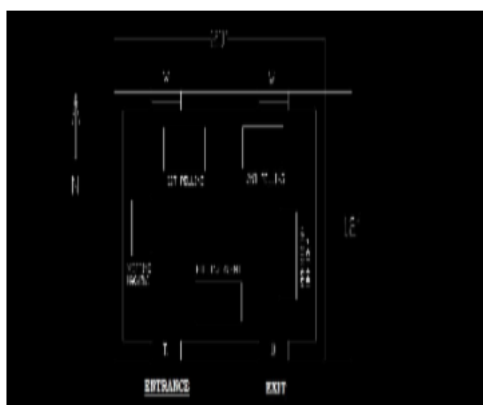

নির্বাচক নিবন্ধন আধিকারিকের স্বাক্ষর

Nazri Naksha

Google Map View

Polling Station Building Front View

Polling Station Front View

Cad View

Key MAP View

| | | | | | |
|---|--------------------------------|--|--------------------------------|--|--------------------------------|
| 1 নাম : সেখ নজরুল হক পিতার নাম: আব্দুস সাত্তার বাড়ির নং : n0002 বয়স : 75 লিঙ্গ : পুরুষ | UUD2161313 ফটো উপলব্ধ | 2 নাম : সাহিদুল হাসান পিতার নাম: সেখ নজরুল হক বাড়ির নং : n0002 বয়স : 44 লিঙ্গ : পুরুষ | JQY1456177 ফটো উপলব্ধ | 3 নাম : ওয়াসিম বারি পিতার নাম: সেখ নজরুল হক বাড়ির নং : n0002 বয়স : 42 লিঙ্গ : পুরুষ | JQY2160968 ফটো উপলব্ধ |
| 4 নাম : বাসেরা বিবি পিতার নাম: নুরুল হক বাড়ির নং : n0004 বয়স : 63 লিঙ্গ : মহিলা | UUD1403914 ফটো উপলব্ধ | 5 নাম : একবলবারি সেখ পিতার নাম: নুরুলহক সেখ বাড়ির নং : n0004 বয়স : 42 লিঙ্গ : পুরুষ | JQY2161289 ফটো উপলব্ধ | 6 নাম : আমিনা খাতুন পিতার নাম: সেখ নুরুল হক বাড়ির নং : n0004 বয়স : 37 লিঙ্গ : মহিলা | UUD1403203 ফটো উপলব্ধ |
| 7 নাম : সেখ জামির আলী পিতার নাম: সেখ বাবুলী বাড়ির নং : n0015 বয়স : 41 লিঙ্গ : পুরুষ | JQY2161560 ফটো উপলব্ধ | 8 নাম : রসিদা বিবি সেখ স্বামীর নাম: সাবুলি সেখ বাড়ির নং : n0015 বয়স : 54 লিঙ্গ : মহিলা | WB/39/268/102463 ফটো উপলব্ধ | 9 নাম : সাবুলি সেখ পিতার নাম: বক্তার সেখ বাড়ির নং : n0015 বয়স : 58 লিঙ্গ : পুরুষ | WB/39/268/102615 ফটো উপলব্ধ |
| 10 নাম : সাবিনা বিবি সেখ স্বামীর নাম: আসরাফ আলি সেখ বাড়ির নং : n0027 বয়স : 46 লিঙ্গ : মহিলা | UUD1314715 ফটো উপলব্ধ | 11 নাম : সেখ আলাউদ্দিন পিতার নাম: আবু আক্বাশ বাড়ির নং : n0024 বয়স : 58 লিঙ্গ : পুরুষ | WB/39/268/102676 ফটো উপলব্ধ | 12 নাম : রেহিনা বেগম স্বামীর নাম: রওসেদ আলি বাড়ির নং : n0021 বয়স : 36 লিঙ্গ : মহিলা | UUD1226844 ফটো উপলব্ধ |
| 13 নাম : সেখ সাদিক আলি পিতার নাম: সেখ নিজাম বাড়ির নং : n0021 বয়স : 53 লিঙ্গ : পুরুষ | WB/39/268/102745 ফটো উপলব্ধ | 14 নাম : সুমনা বেগম স্বামীর নাম: মহঃ কেবির হোসেন সেখ বাড়ির নং : n0021 বয়স : 39 লিঙ্গ : মহিলা | UUD1403856 ফটো উপলব্ধ | 15 নাম : সাকেরা সেখ স্বামীর নাম: নিজাম সেখ বাড়ির নং : n0021 বয়স : 82 লিঙ্গ : মহিলা | WB/39/268/102712 ফটো উপলব্ধ |
| 16 নাম : সামসের আলম পিতার নাম: সফিউল আলম বাড়ির নং : n0019 বয়স : 44 লিঙ্গ : পুরুষ | JQY2160695 ফটো উপলব্ধ | 17 নাম : শহর বানু বেগম স্বামীর নাম: সেখ জামির আলি বাড়ির নং : n0015 বয়স : 33 লিঙ্গ : মহিলা | UUD1403831 ফটো উপলব্ধ | 18 নাম : সেখ সাবির পিতার নাম: সেখ সাবুলী বাড়ির নং : n0015 বয়স : 35 লিঙ্গ : পুরুষ | UUD1229814 ফটো উপলব্ধ |
| 19 নাম : লুৎফা বিবি স্বামীর নাম: তপন সেখ বাড়ির নং : n0015 বয়স : 34 লিঙ্গ : মহিলা | UUD1403880 ফটো উপলব্ধ | 20 নাম : তপন সেখ পিতার নাম: বাবুল সেখ বাড়ির নং : n0015 বয়স : 36 লিঙ্গ : পুরুষ | UUD0124461 ফটো উপলব্ধ | 21 নাম : নাজিহা বেগম স্বামীর নাম: কিরোজ মুহাম্মদ সেখ বাড়ির নং : n0024 বয়স : 36 লিঙ্গ : মহিলা | UUD1169366 ফটো উপলব্ধ |
| 22 নাম : সাইফুল্লাহ বেগম স্বামীর নাম: মিঠু সেখ বাড়ির নং : n0024 বয়স : 38 লিঙ্গ : মহিলা | UUD1686468 ফটো উপলব্ধ | 23 নাম : খোকন সেখ মায়ের নাম: রসিদাবিবি মুন্সী বাড়ির নং : n0024 বয়স : 44 লিঙ্গ : পুরুষ | JQY2160810 ফটো উপলব্ধ | 24 নাম : সেখ মিঠু পিতার নাম: আমানতুল্লা মুন্সী বাড়ির নং : n0024 বয়স : 49 লিঙ্গ : পুরুষ | JQY2160794 ফটো উপলব্ধ |
| 25 নাম : মমতাজ বেগম স্বামীর নাম: আলাউদ্দিন সেখ বাড়ির নং : n0024 বয়স : 52 লিঙ্গ : মহিলা | UUD1169374 ফটো উপলব্ধ | 26 নাম : সেখ ফিরোজ পিতার নাম: সেখ আবুআক্বাস বাড়ির নং : n0024 বয়স : 54 লিঙ্গ : পুরুষ | UUD2160547 ফটো উপলব্ধ | 27 নাম : সেখ কালো পিতার নাম: সেখ আবসার বাড়ির নং : n0049 বয়স : 63 লিঙ্গ : পুরুষ | UUD2242519 ফটো উপলব্ধ |
| 28 নাম : পাতাসি বিবি স্বামীর নাম: মোজাইব সেখ বাড়ির নং : n0126 বয়স : 55 লিঙ্গ : মহিলা | UUD1756063 ফটো উপলব্ধ | 29 নাম : সেখ আবুবক্বার পিতার নাম: আবু আক্বাশ সেখ বাড়ির নং : n0024 বয়স : 63 লিঙ্গ : পুরুষ | WB/39/268/102213 ফটো উপলব্ধ | 30 নাম : সেখ রেহিনা বেগম স্বামীর নাম: সেখ বাসারুল হক বাড়ির নং : n0017 বয়স : 45 লিঙ্গ : মহিলা | JQY2300077 ফটো উপলব্ধ |