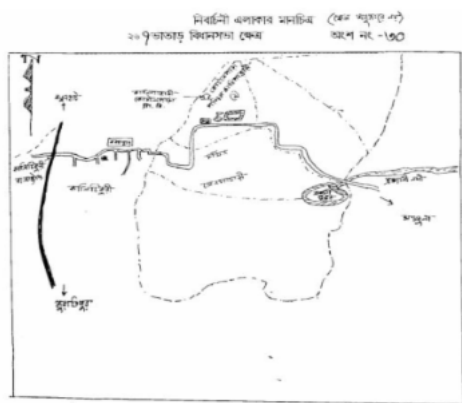

Nazri Naksha