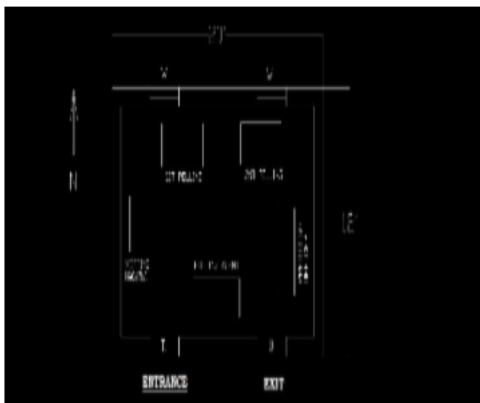

নির্বাচক নিবন্ধন আধিকারিকের স্বাক্ষর

Nazri Naksha

Google Map View

Polling Station Building Front View

Polling Station Front View

Cad View

Key MAP View

1	WB/39/268/102325	নাম : মহম্মদ মনোয়ার হোসেন পিতার নাম: মহম্মদ আনোয়ার হোসেন বাড়ির নং : n0003 বয়স : 66 লিঙ্গ : পুরুষ	ফটো উপলব্ধ	2	UUD1229715	নাম : মহঃ নাজিবুল্লা হোসেন পিতার নাম: মহঃ মনোয়ার হোসেন বাড়ির নং : n0003 বয়স : 36 লিঙ্গ : পুরুষ	ফটো উপলব্ধ	3	UUD1490978	নাম : আবুল কালাম আজাদ পিতার নাম: এহসানুলহাসান মিয়া বাড়ির নং : n0004 বয়স : 73 লিঙ্গ : মহিলা	ফটো উপলব্ধ
4	WB/39/268/144341	নাম : শ্রীজীব গোস্বামী পিতার নাম: মৃত শ্রীদাস গোস্বামী বাড়ির নং : n0113 বয়স : 54 লিঙ্গ : পুরুষ	ফটো উপলব্ধ	5	UUD0118794	নাম : বাপী দাস পিতার নাম: বিমল দাস বাড়ির নং : n0110 বয়স : 38 লিঙ্গ : পুরুষ	ফটো উপলব্ধ	6	UUD1230499	নাম : কুমকুম দাস স্বামীর নাম: বাপন দাস বাড়ির নং : n0109 বয়স : 35 লিঙ্গ : মহিলা	ফটো উপলব্ধ
7	UUD0118786	নাম : বাপন দাস পিতার নাম: বিমল দাস বাড়ির নং : n0109 বয়স : 42 লিঙ্গ : পুরুষ	ফটো উপলব্ধ	8	JQY1384353	নাম : জাসমিন বেগম স্বামীর নাম: মাহমুদুল হাসান মহঃ বাড়ির নং : n0004 বয়স : 51 লিঙ্গ : মহিলা	ফটো উপলব্ধ	9	UUD2186211	নাম : রবিউল হাসান পিতার নাম: মোহাম্মদুল হাসান বাড়ির নং : N0004 বয়স : 24 লিঙ্গ : পুরুষ	ফটো উপলব্ধ
10	UUD2232916	নাম : নাগিস বেগম স্বামীর নাম: মহঃ মনোয়ার হোসেন বাড়ির নং : n0003 বয়স : 57 লিঙ্গ : মহিলা	ফটো উপলব্ধ	11	UUD2236503	নাম : মাহমুদুল হাসান পিতার নাম: মহঃ সেকেন্দার বাড়ির নং : n0004 বয়স : 59 লিঙ্গ : পুরুষ	ফটো উপলব্ধ	12	UUD1314269	নাম : আলি আরসাদ পিতার নাম: আলি আবসার বাড়ির নং : n0011 বয়স : 35 লিঙ্গ : পুরুষ	ফটো উপলব্ধ
13	YWL1909589	নাম : জাম্মাতুল মওয়া স্বামীর নাম: আলি আরসাদ বাড়ির নং : N0011 বয়স : 27 লিঙ্গ : মহিলা	ফটো উপলব্ধ	14	UUD2478394	নাম : এহসানুলহাসান মিয়া পিতার নাম: সেকেন্দার মহঃ বাড়ির নং : n0004 বয়স : 50 লিঙ্গ : পুরুষ	ফটো উপলব্ধ	15	UUD1756311	নাম : শ্যামলী দাস স্বামীর নাম: বাপী দাস বাড়ির নং : n0110 বয়স : 29 লিঙ্গ : মহিলা	ফটো উপলব্ধ
16	WB/39/268/102281	নাম : সাহিদা সুলতানা স্বামীর নাম: আলী আবসার বাড়ির নং : n0011 বয়স : 55 লিঙ্গ : মহিলা	ফটো উপলব্ধ	17	WB/39/268/102287	নাম : আলী আবসার পিতার নাম: আলী হায়দার বাড়ির নং : n0011 বয়স : 59 লিঙ্গ : পুরুষ	ফটো উপলব্ধ	18	UUD1756212	নাম : আলী নূর পিতার নাম: আলী জিন্না বাড়ির নং : n0011 বয়স : 28 লিঙ্গ : পুরুষ	ফটো উপলব্ধ
19	UUD1756188	নাম : ইমদাদুল হাসান পিতার নাম: মোহাম্মদুল হাসান বাড়ির নং : n0004 বয়স : 30 লিঙ্গ : পুরুষ	ফটো উপলব্ধ	20	UUD2625838	নাম : আলি জিন্না পিতার নাম: আলী হায়দার বাড়ির নং : n0011 বয়স : 53 লিঙ্গ : পুরুষ	ফটো উপলব্ধ	21	WB/39/268/102280	নাম : শেফালী বেগম মহঃ স্বামীর নাম: আলী জিন্না মহঃ বাড়ির নং : n0011 বয়স : 50 লিঙ্গ : মহিলা	ফটো উপলব্ধ
22	UUD1314350	নাম : আলি হুমায়ুন বেগম পিতার নাম: আলী জিন্না বাড়ির নং : n0011 বয়স : 33 লিঙ্গ : পুরুষ	ফটো উপলব্ধ	23	UUD1493246	নাম : সৌমেন গোস্বামী পিতার নাম: শ্রীজীব গোস্বামী বাড়ির নং : n0115 বয়স : 32 লিঙ্গ : পুরুষ	ফটো উপলব্ধ	24	UUD2186229	নাম : মৌসুমী ঘোষ পিতার নাম: রবীন্দ্রনাথ ঘোষ বাড়ির নং : N0035 বয়স : 24 লিঙ্গ : মহিলা	ফটো উপলব্ধ
25	UUD2095248	নাম : কুস্তলিকা ঘোষ পিতার নাম: রবীন্দ্র মোহন ঘোষ বাড়ির নং : এন0097 বয়স : 26 লিঙ্গ : মহিলা	ফটো উপলব্ধ	26	UUD2186203	নাম : সুশোভন ঘোষ পিতার নাম: সুবির কুমার ঘোষ বাড়ির নং : N0105 বয়স : 25 লিঙ্গ : পুরুষ	ফটো উপলব্ধ	27	HLV1207299	নাম : গীতারানী ঘোষ স্বামীর নাম: মিহির ঘোষ বাড়ির নং : n0108 বয়স : 68 লিঙ্গ : মহিলা	ফটো উপলব্ধ
28	JQY2412906	নাম : নীলমাধব ঘোষ পিতার নাম: মিহির ঘোষ বাড়ির নং : n0107 বয়স : 49 লিঙ্গ : পুরুষ	ফটো উপলব্ধ	29	JQY2412898	নাম : বন্দনা ঘোষ স্বামীর নাম: নীলমাধব ঘোষ বাড়ির নং : n0106 বয়স : 38 লিঙ্গ : মহিলা	ফটো উপলব্ধ	30	HLV1207307	নাম : মণিকা ঘোষ স্বামীর নাম: সুশান্ত ঘোষ বাড়ির নং : n0105 বয়স : 46 লিঙ্গ : মহিলা	ফটো উপলব্ধ