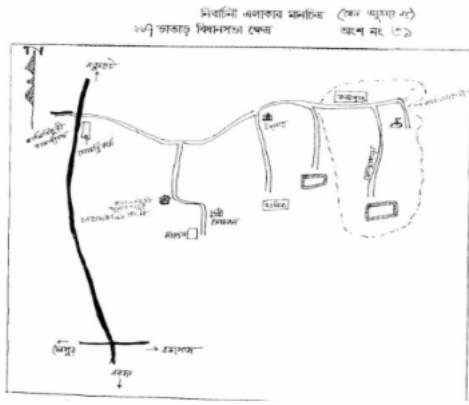

Nazri Naksha