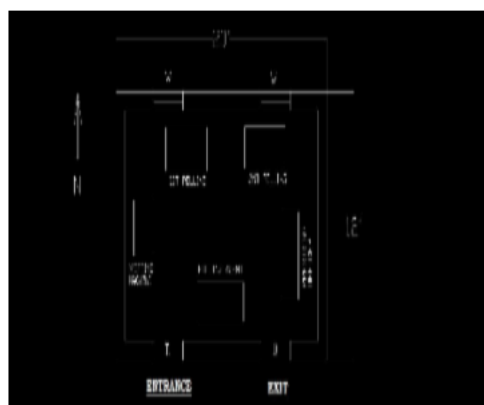

নির্বাচক নিবন্ধন আধিকারিকের স্বাক্ষর

Nazri Naksha

Google Map View

Polling Station Building Front View

Polling Station Front View

Cad View

Key MAP View

1 নাম : প্রহ্লাদ বাগ পিতার নাম: কার্তিক বাগ বাড়ির নং : n0110 বয়স : 40 লিঙ্গ : পুরুষ	UUD0133058 ফটো উপলব্ধ	2 নাম : দীপা বাগ স্বামীর নাম: প্রহ্লাদ বাগ বাড়ির নং : n0111 বয়স : 37 লিঙ্গ : মহিলা	UUD0133033 ফটো উপলব্ধ	3 নাম : শংকরী কর্মকার স্বামীর নাম: ভোটা কর্মকার বাড়ির নং : n0090 বয়স : 64 লিঙ্গ : মহিলা	WB/39/268/099371 ফটো উপলব্ধ
4 নাম : আরতী কর্মকার স্বামীর নাম: কৃষ্ণ কর্মকার বাড়ির নং : n0090 বয়স : 38 লিঙ্গ : মহিলা	UUD1231778 ফটো উপলব্ধ	5 নাম : কাজল কর্মকার স্বামীর নাম: রুপলাল কর্মকার বাড়ির নং : n0090 বয়স : 44 লিঙ্গ : মহিলা	JQY2158491 ফটো উপলব্ধ	6 নাম : রামকৃষ্ণ কর্মকার পিতার নাম: গদাধর কর্মকার বাড়ির নং : n0090 বয়স : 45 লিঙ্গ : পুরুষ	UUD1492057 ফটো উপলব্ধ
7 নাম : রুপলাল কর্মকার পিতার নাম: রঞ্জন কর্মকার বাড়ির নং : n0090 বয়স : 46 লিঙ্গ : পুরুষ	WB/39/268/099254 ফটো উপলব্ধ	8 নাম : পানবতি কর্মকার স্বামীর নাম: চুন্সু কর্মকার বাড়ির নং : n0090 বয়স : 47 লিঙ্গ : মহিলা	WB/39/268/099252 ফটো উপলব্ধ	9 নাম : চুন্সু কর্মকার পিতার নাম: রঞ্জন কর্মকার বাড়ির নং : n0090 বয়স : 52 লিঙ্গ : পুরুষ	WB/39/268/099251 ফটো উপলব্ধ
10 নাম : গনেশ কর্মকার পিতার নাম: ভোটা কর্মকার বাড়ির নং : n0090 বয়স : 35 লিঙ্গ : পুরুষ	UUD1757111 ফটো উপলব্ধ	11 নাম : কালিচরন কর্মকার পিতার নাম: চুন্সু কর্মকার বাড়ির নং : n0090 বয়স : 32 লিঙ্গ : পুরুষ	UUD1757285 ফটো উপলব্ধ	12 নাম : জয়ন্তী কর্মকার স্বামীর নাম: কালিচরন কর্মকার বাড়ির নং : n0090 বয়স : 29 লিঙ্গ : মহিলা	UUD1757293 ফটো উপলব্ধ
13 নাম : সুখোদি কর্মকার স্বামীর নাম: শিব চরণ কর্মকার বাড়ির নং : N0090 বয়স : 28 লিঙ্গ : মহিলা	UUD2186708 ফটো উপলব্ধ	14 নাম : দীনেশ কর্মকার পিতার নাম: চুন্সু কর্মকার বাড়ির নং : N0090 বয়স : 24 লিঙ্গ : পুরুষ	UUD2186773 ফটো উপলব্ধ	15 নাম : মামনি কর্মকার স্বামীর নাম: গনেশ কর্মকার বাড়ির নং : N0090 বয়স : 27 লিঙ্গ : মহিলা	UUD2020394 ফটো উপলব্ধ
16 নাম : সোনালী কর্মকার স্বামীর নাম: দাবলু কর্মকার বাড়ির নং : n0090 বয়স : 39 লিঙ্গ : মহিলা	UUD1757343 ফটো উপলব্ধ	17 নাম : শিবচরন কর্মকার পিতার নাম: বিক্রম কর্মকার বাড়ির নং : n0090 বয়স : 29 লিঙ্গ : পুরুষ	UUD1757350 ফটো উপলব্ধ	18 নাম : চিত্তা কর্মকার স্বামীর নাম: বিক্রম কর্মকার বাড়ির নং : এন0090 বয়স : 45 লিঙ্গ : মহিলা	UUD2362325 ফটো উপলব্ধ
19 নাম : দুখু কর্মকার পিতার নাম: রুপলাল কর্মকার বাড়ির নং : এন0090 বয়স : 21 লিঙ্গ : পুরুষ	UUD2518520 ফটো উপলব্ধ	20 নাম : বলবান কিস্কু পিতার নাম: কার্তিক কিস্কু বাড়ির নং : এন0064 বয়স : 26 লিঙ্গ : পুরুষ	UUD2097277 ফটো উপলব্ধ	21 নাম : শিব কিস্কু পিতার নাম: গৌমস্তা কিস্কু বাড়ির নং : এন0087 বয়স : 23 লিঙ্গ : পুরুষ	UUD2289973 ফটো উপলব্ধ
22 নাম : ললিতা কিস্কু স্বামীর নাম: ঠাকুর কিস্কু বাড়ির নং : এন0087 বয়স : 30 লিঙ্গ : মহিলা	UUD2319804 ফটো উপলব্ধ	23 নাম : ঠাকুর কিস্কু পিতার নাম: গোমস্তা কিস্কু বাড়ির নং : n0087 বয়স : 29 লিঙ্গ : পুরুষ	UUD1757202 ফটো উপলব্ধ	24 নাম : গোমস্তা কিস্কু পিতার নাম: ছোটকা কিস্কু বাড়ির নং : n0087 বয়স : 66 লিঙ্গ : পুরুষ	JQY2158541 ফটো উপলব্ধ
Q 25 নাম : সোনা টুডু স্বামীর নাম: লক্ষন টুডু বাড়ির নং : বয়স : 32 লিঙ্গ : মহিলা	UUD1599620 ফটো উপলব্ধ	26 নাম : লক্ষন টুডু পিতার নাম: বিনয় টুডু বাড়ির নং : n0064 বয়স : 36 লিঙ্গ : পুরুষ	UUD1599638 ফটো উপলব্ধ	27 নাম : সুন্দরী কিস্কু স্বামীর নাম: মনো কিস্কু বাড়ির নং : n0064 বয়স : 42 লিঙ্গ : মহিলা	UUD1404433 ফটো উপলব্ধ
28 নাম : রমনী কিস্কু পিতার নাম: জিতেন কিস্কু বাড়ির নং : n0064 বয়স : 47 লিঙ্গ : মহিলা	JQY2158517 ফটো উপলব্ধ	29 নাম : মিনতি কিস্কু স্বামীর নাম: কার্তিক কিস্কু বাড়ির নং : n0064 বয়স : 46 লিঙ্গ : মহিলা	WB/39/268/099064 ফটো উপলব্ধ	30 নাম : কার্তিক কিস্কু পিতার নাম: জিতেন কিস্কু বাড়ির নং : n0064 বয়স : 50 লিঙ্গ : পুরুষ	WB/39/268/099040 ফটো উপলব্ধ