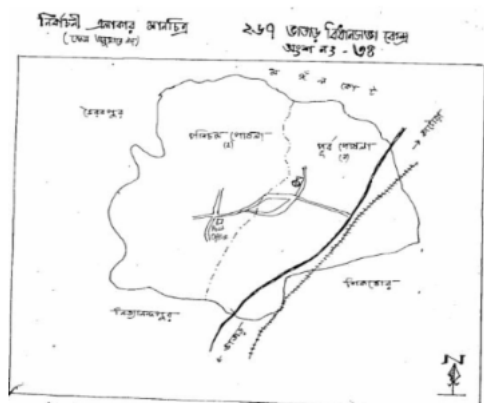

Nazri Naksha