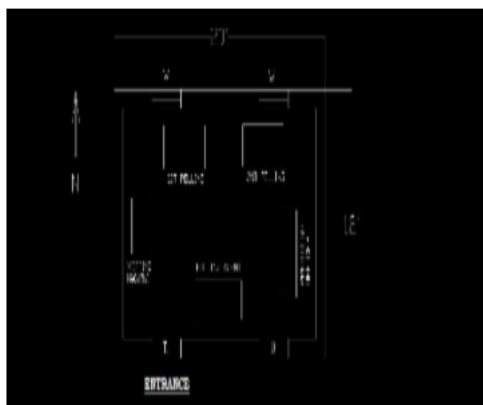

নির্বাচক নিবন্ধন আধিকারিকের স্বাক্ষর

Nazri Naksha

Google Map View

Polling Station Building Front View

Polling Station Front View

Cad View

Key MAP View

1 নাম : চন্দনা বিবি স্বামীর নাম: রেজাবুল সেখ বাড়ির নং : n0205 বয়স : 35 লিঙ্গ : মহিলা	UUD1170018 ফটো উপলব্ধ	2 নাম : মালা বিবি স্বামীর নাম: আলিফ সেখ বাড়ির নং : n0045 বয়স : 44 লিঙ্গ : মহিলা	JQY1453554 ফটো উপলব্ধ	3 নাম : আলিফ সেখ পিতার নাম: মলু সেখ বাড়ির নং : n0045 বয়স : 43 লিঙ্গ : পুরুষ	JQY1453562 ফটো উপলব্ধ
4 নাম : কৃষ্ণা গুঁই স্বামীর নাম: নরুপ কুমার গুঁই বাড়ির নং : n0011 বয়স : 47 লিঙ্গ : মহিলা	UUD1231893 ফটো উপলব্ধ	5 নাম : রুপালি বিবি সেখ স্বামীর নাম: রঙ্গলাল সেখ বাড়ির নং : n0201 বয়স : 38 লিঙ্গ : মহিলা	UUD0136291 ফটো উপলব্ধ	6 নাম : অম্বিকা গুঁই স্বামীর নাম: স্বরূপ কুমার গুঁই বাড়ির নং : n0011 বয়স : 46 লিঙ্গ : মহিলা	JQY2415024 ফটো উপলব্ধ
7 নাম : করুণাবিবি সেখ স্বামীর নাম: ইসলাম সেখ বাড়ির নং : n0051 বয়স : 72 লিঙ্গ : মহিলা	WB/39/268/129358 ফটো উপলব্ধ	8 নাম : কাজী মহম্মদ আমিন পিতার নাম: কাজী মহম্মদ আব্দুল কাদের বাড়ির নং : n0061 বয়স : 49 লিঙ্গ : পুরুষ	JQY2174050 ফটো উপলব্ধ	9 নাম : নরুপ কুমার গুঁই পিতার নাম: নির্মল চন্দ্র গুঁই বাড়ির নং : n0011 বয়স : 53 লিঙ্গ : পুরুষ	JQY1380336 ফটো উপলব্ধ
10 নাম : ছবি বিবি স্বামীর নাম: ইশাদ সেখ বাড়ির নং : n0047 বয়স : 41 লিঙ্গ : মহিলা	UUD1169838 ফটো উপলব্ধ	11 নাম : নুরুল করিম পিতার নাম: মোহেবুব করিম বাড়ির নং : N0011 বয়স : 42 লিঙ্গ : পুরুষ	UUD2186930 ফটো উপলব্ধ	12 নাম : নুর মহম্মদ সেখ পিতার নাম: সুরমান সেখ বাড়ির নং : n0043 বয়স : 50 লিঙ্গ : পুরুষ	UUD2227338 ফটো উপলব্ধ
13 নাম : হেমন্ত গুঁই পিতার নাম: নির্মল চন্দ্র গুঁই বাড়ির নং : n0011 বয়স : 44 লিঙ্গ : পুরুষ	JQY1453257 ফটো উপলব্ধ	14 নাম : ছাবিলা খাতুন স্বামীর নাম: নুর মহম্মদ সেখ বাড়ির নং : n0043 বয়স : 35 লিঙ্গ : মহিলা	UUD1492495 ফটো উপলব্ধ	15 নাম : বার্না গুঁই স্বামীর নাম: অরুপ কুমার গুঁই বাড়ির নং : n0011 বয়স : 45 লিঙ্গ : মহিলা	JQY2174183 ফটো উপলব্ধ
16 নাম : মনিরা খাতুন পিতার নাম: কাজী মোহম্মদ আমিন বাড়ির নং : n0051 বয়স : 23 লিঙ্গ : মহিলা	UUD2289049 ফটো উপলব্ধ	17 নাম : সেখ নাদির মায়ের নাম: ছবি বিবি বাড়ির নং : n0047 বয়স : 23 লিঙ্গ : পুরুষ	UUD2287878 ফটো উপলব্ধ	18 নাম : অর্পিতা বারিক পিতার নাম: আশীষ বারিক বাড়ির নং : এন0158 বয়স : 23 লিঙ্গ : মহিলা	IMW2459790 ফটো উপলব্ধ
19 নাম : সুদীপ্ত গুঁই পিতার নাম: অরুপ কুমার গুঁই বাড়ির নং : এন0011 বয়স : 23 লিঙ্গ : পুরুষ	UUD2300473 ফটো উপলব্ধ	20 নাম : রওসোনা বিবি সেখ স্বামীর নাম: কালাম সেখ বাড়ির নং : n0043 বয়স : 43 লিঙ্গ : মহিলা	JQY0257303 ফটো উপলব্ধ	21 নাম : কাজী মহম্মদ মানিকুল পিতার নাম: কাজী মহম্মদ আমিন বাড়ির নং : এন0051 বয়স : 22 লিঙ্গ : পুরুষ	UUD2456770 ফটো উপলব্ধ
22 নাম : কাজী আব্দুল বেগম স্বামীর নাম: কাজী মহম্মদ আমিন বাড়ির নং : n0061 বয়স : 43 লিঙ্গ : মহিলা	JQY2087740 ফটো উপলব্ধ	23 নাম : ফরিদা বিবি স্বামীর নাম: হায়দার সেখ বাড়ির নং : n0043 বয়স : 40 লিঙ্গ : মহিলা	JQY2414753 ফটো উপলব্ধ	24 নাম : সমীর গুঁই পিতার নাম: নির্মল চন্দ্র গুঁই বাড়ির নং : n0011 বয়স : 48 লিঙ্গ : পুরুষ	WB/39/268/129159 ফটো উপলব্ধ
25 নাম : ছবিরানী গুঁই স্বামীর নাম: নির্মল চন্দ্র গুঁই বাড়ির নং : n0011 বয়স : 68 লিঙ্গ : মহিলা	WB/39/268/129537 ফটো উপলব্ধ	26 নাম : মেহবুব করিম পিতার নাম: আব্দুল করিম বাড়ির নং : এন0011 বয়স : 76 লিঙ্গ : পুরুষ	UUD2124097 ফটো উপলব্ধ	27 নাম : সেখ ইসলাম পিতার নাম: সুলতান সেখ বাড়ির নং : n0051 বয়স : 76 লিঙ্গ : পুরুষ	UUD2135291 ফটো উপলব্ধ
28 নাম : অরুপ কুমার গুঁই পিতার নাম: নির্মল গুঁই বাড়ির নং : n0011 বয়স : 61 লিঙ্গ : পুরুষ	JQY1378637 ফটো উপলব্ধ	29 নাম : রুপা দে গুঁই স্বামীর নাম: হেমন্ত গুঁই বাড়ির নং : এন0011 বয়স : 34 লিঙ্গ : মহিলা	NRW1241645 ফটো উপলব্ধ	30 নাম : লাইলি বিবি মোল্লা স্বামীর নাম: আনসার মোল্লা বাড়ির নং : n0073 বয়স : 36 লিঙ্গ : মহিলা	UUD1825777 ফটো উপলব্ধ