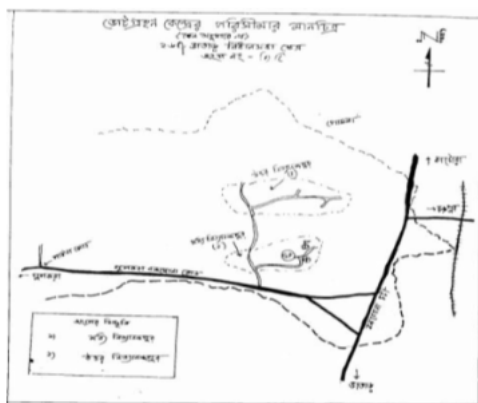

Nazri Naksha