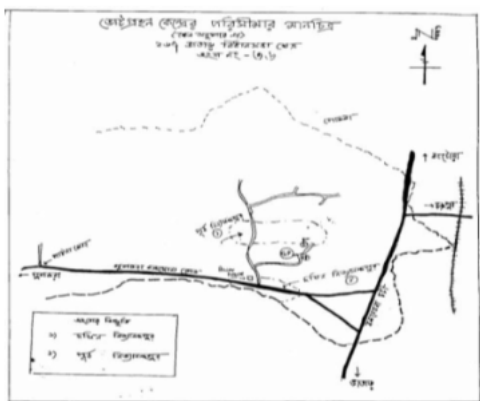

Nazri Naksha