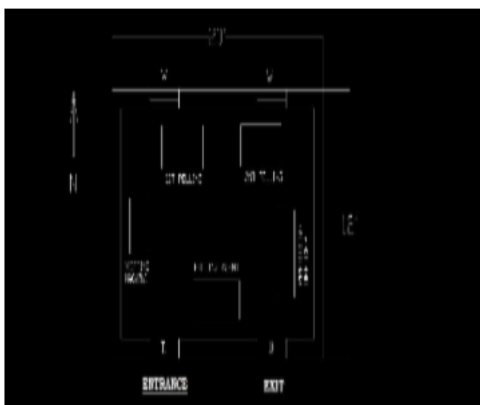

নির্বাচক নিবন্ধন আধিকারিকের স্বাক্ষর

Nazri Naksha

Google Map View

Polling Station Building Front View

Polling Station Front View

Cad View

Key MAP View

1 নাম : সুনীল হাজারা পিতার নাম: সুধির হাজারা বাড়ির নং : n0129 বয়স : 56 লিঙ্গ : পুরুষ	UUD0139477 ফটো উপলব্ধ	2 নাম : দীপা দাস স্বামীর নাম: অভিনয় দাস বাড়ির নং : n0128 বয়স : 37 লিঙ্গ : মহিলা	UUD0139345 ফটো উপলব্ধ	3 নাম : চায়না মাঝি স্বামীর নাম: বাশী মাঝি বাড়ির নং : n0126 বয়স : 36 লিঙ্গ : মহিলা	UUD0139402 ফটো উপলব্ধ
4 নাম : মিঠু হাজারা স্বামীর নাম: সুনীল হাজারা বাড়ির নং : n0119 বয়স : 51 লিঙ্গ : মহিলা	UUD0139469 ফটো উপলব্ধ	5 নাম : রত্নদীপ রায় পিতার নাম: ভাগ্যধর রায় বাড়ির নং : n0121 বয়স : 37 লিঙ্গ : পুরুষ	UUD0139410 ফটো উপলব্ধ	6 নাম : বিভা পাল স্বামীর নাম: সর্বেশ্বর পাল বাড়ির নং : n0123 বয়স : 72 লিঙ্গ : মহিলা	HLV1196773 ফটো উপলব্ধ
7 নাম : বর্না বাউরী স্বামীর নাম: ভোম্বল বাউরী বাড়ির নং : n0130 বয়স : 43 লিঙ্গ : মহিলা	UUD0139428 ফটো উপলব্ধ	8 নাম : বিজলী সর্দার স্বামীর নাম: নিতাই সর্দার বাড়ির নং : n0131 বয়স : 37 লিঙ্গ : মহিলা	UUD1316579 ফটো উপলব্ধ	9 নাম : সুভঙ্করী বাউরী স্বামীর নাম: শম্ভু বাউরী বাড়ির নং : n0132 বয়স : 37 লিঙ্গ : মহিলা	UUD0139451 ফটো উপলব্ধ
10 নাম : চামেলি বিবি স্বামীর নাম: সানু মন্ডল বাড়ির নং : n0244 বয়স : 35 লিঙ্গ : মহিলা	UUD1401546 ফটো উপলব্ধ	11 নাম : সেখ সিদ্দিক পিতার নাম: সেখ ডালিম বাড়ির নং : এন0202 বয়স : 25 লিঙ্গ : পুরুষ	UUD2070795 ফটো উপলব্ধ	12 নাম : সেখ গোলাম মোহাম্মদ পিতার নাম: সেখ সিরাজুল বাড়ির নং : N0207 বয়স : 23 লিঙ্গ : পুরুষ	UUD2186963 ফটো উপলব্ধ
13 নাম : সেখ সাহাবুদ্দীন পিতার নাম: বাসির সেখ বাড়ির নং : এন0203 বয়স : 33 লিঙ্গ : পুরুষ	IMW1395813 ফটো উপলব্ধ	14 নাম : ককসোনা বেগম স্বামীর নাম: সেখ মজনু বাড়ির নং : এন0208 বয়স : 30 লিঙ্গ : মহিলা	IMW1730829 ফটো উপলব্ধ	15 নাম : বাসুদেব দাস পিতার নাম: কেনারাম দাস বাড়ির নং : n0125 বয়স : 37 লিঙ্গ : পুরুষ	UUD1316561 ফটো উপলব্ধ
16 নাম : সেখ সাহাবুদ্দীন পিতার নাম: সেখ মনবুর বাড়ির নং : এন0122 বয়স : 26 লিঙ্গ : পুরুষ	UUD2020642 ফটো উপলব্ধ	17 নাম : সহেল মল্লিক পিতার নাম: আহাদ মল্লিক বাড়ির নং : এন0242 বয়স : 25 লিঙ্গ : পুরুষ	UUD2070902 ফটো উপলব্ধ	18 নাম : শিল্পা রায় স্বামীর নাম: রত্নদীপ রায় বাড়ির নং : N0121 বয়স : 29 লিঙ্গ : মহিলা	IMW2010601 ফটো উপলব্ধ
19 নাম : রীতা দাস স্বামীর নাম: বাসুদেব দাস বাড়ির নং : এন0125 বয়স : 32 লিঙ্গ : মহিলা	UUD2363042 ফটো উপলব্ধ	20 নাম : দেবকান্ত অধিকারী পিতার নাম: তুষারকান্ত অধিকারী বাড়ির নং : n0003 বয়স : 46 লিঙ্গ : পুরুষ	JQY1294107 ফটো উপলব্ধ	21 নাম : দীপাঙ্ঘিতা অধিকারী স্বামীর নাম: নীলকান্ত অধিকারী বাড়ির নং : N0003 বয়স : 26 লিঙ্গ : মহিলা	UUD2020667 ফটো উপলব্ধ
22 নাম : মৃদুলা অধিকারী স্বামীর নাম: তুষারকান্ত অধিকারী বাড়ির নং : n0003 বয়স : 68 লিঙ্গ : মহিলা	JQY2478733 ফটো উপলব্ধ	23 নাম : ইন্দ্রানী অধিকারী স্বামীর নাম: দেবকান্ত অধিকারী বাড়ির নং : n0003 বয়স : 40 লিঙ্গ : মহিলা	JQY2174027 ফটো উপলব্ধ	24 নাম : নীলকান্ত অধিকারী পিতার নাম: তুষারকান্ত অধিকারী বাড়ির নং : n0003 বয়স : 41 লিঙ্গ : পুরুষ	JQY2172260 ফটো উপলব্ধ
25 নাম : কৌস্তভ কান্তি অধিকারী পিতার নাম: দেবকান্ত অধিকারী বাড়ির নং : এন0003 বয়স : 20 লিঙ্গ : পুরুষ	UUD2527869 ফটো উপলব্ধ	26 নাম : বুবি কুন্ডু স্বামীর নাম: হ্রেদঙ্গ কুন্ডু বাড়ির নং : n0108 বয়স : 58 লিঙ্গ : মহিলা	UUD2337921 ফটো উপলব্ধ	27 নাম : বোদরুন্নেছা বিবি স্বামীর নাম: আজগর মন্ডল বাড়ির নং : n0108 বয়স : 33 লিঙ্গ : মহিলা	UUD1825819 ফটো উপলব্ধ
Q 28 নাম : শ্রাবানী কুণ্ডু পিতার নাম: বামোচরণ কুণ্ডু বাড়ির নং : এন0108 বয়স : 28 লিঙ্গ : মহিলা	UUD2070969 ফটো উপলব্ধ	29 নাম : বিউটি কর্মকার পিতার নাম: উদয় কর্মকার বাড়ির নং : এন0007 বয়স : 26 লিঙ্গ : মহিলা	UUD2070860 ফটো উপলব্ধ	30 নাম : শুভদীপ কর্মকার পিতার নাম: হৃদয়চাঁদ কর্মকার বাড়ির নং : এন0007 বয়স : 25 লিঙ্গ : পুরুষ	UUD2070886 ফটো উপলব্ধ