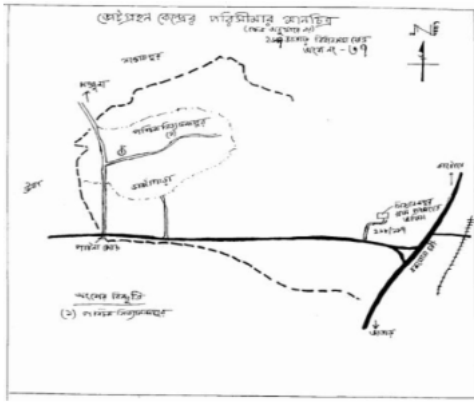

## নির্বাচক তালিকা 2026 S25 পশ্চিমবঙ্গ

বিধানসভা নির্বাচনক্ষেত্রের নং, নাম ও সংরক্ষণের স্থিতি : 267 - ভাতার (সাধারণ)		অংশ নং : 37			
বিধানসভা নির্বাচনক্ষেত্রটি যে লোকসভা নির্বাচনক্ষেত্রের / ক্ষেত্রসমূহের অন্তর্ভুক্ত তার নং, নাম ও সংরক্ষণ স্থিতি : 39 - বর্ধমান - দুর্গাপুর (সাধারণ)					
1. সংশোধনের পূর্ণ বিবরণ					
সংশোধনের বৎসর :	2026	নির্বাচক তালিকার পরিচিতি :			
ভিত্তি তারিখ :	01-01-2026	বিশেষ নিবিড় সংশোধন ২০২৬ এর চূড়ান্ত ভোটার তালিকার সহিত 09-04-2026 তারিখ অবধি সংশোধিত নির্বাচক তালিকা			
সংশোধনের প্রকৃতি :	ধারাবাহিক সংশোধন 2026				
প্রকাশনার তারিখ :	09-04-2026				
2. অংশ ও নির্বাচনী এলাকার পূর্ণ বিবরণ :					
অংশের ভাগ নং ও নাম :					
1-সায়েরপটী					
2-ঘোষপাড়া					
	প্রধান শহর/গ্রাম	: এরফয়ার			
	ওয়ার্ড	:			
	থানা	: ভাতাড়			
	গ্রাম পঞ্চগায়েত	: এরফয়ার			
	ব্লক	: ভাতাড়			
	মহকুমা	: বর্ধমান সদর (উত্তর)			
	জেলা	: পূর্ব বর্ধমান			
	পিন	: 713121			
3. ভোট গ্রহন কেন্দ্রের পূর্ণ বিবরণ :					
ভোট গ্রহন কেন্দ্রের নং, নাম :		ভোট গ্রহন কেন্দ্রের শ্রেণী :		গ্রামীণ	
37 - এরফয়ার রামশরণ দে জুনিয়ার বেসিক স্কুল		এই অংশে সহায়ক ভোটগ্রহন কেন্দ্রের সংখ্যা		0	
ভোট গ্রহন কেন্দ্রের ঠিকানা :		:			
এরফয়ার রামশরণ দে জুনিয়ার বেসিক স্কুল, - রুম-২, এরফয়ার					
4. নির্বাচকের সংখ্যা :					
প্রথম ক্রমিক নং	শেষ ক্রমিক নং	মোট সংখ্যা			
		পুরুষ	মহিলা	তৃতীয় লিঙ্গ	মোট
1	1087	459	479	0	938

### Google Map View