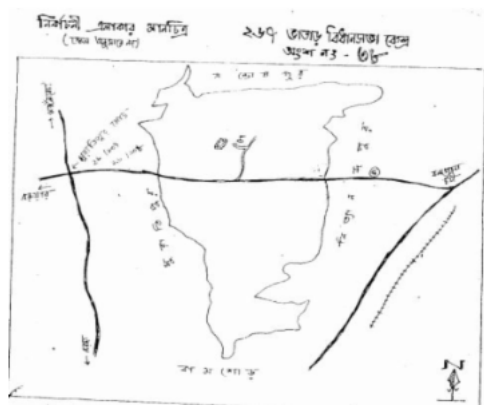

Nazri Naksha