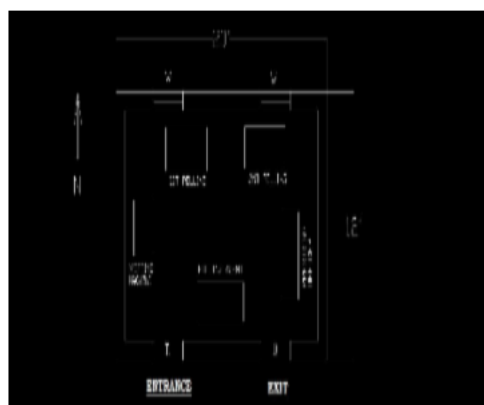

নির্বাচক নিবন্ধন আধিকারিকের স্বাক্ষর

Nazri Naksha

Google Map View

Polling Station Building Front View

Polling Station Front View

Cad View

Key MAP View

1 নাম : মমতা মুখার্জী স্বামীর নাম: তপন মুখার্জী বাড়ির নং : n0140 বয়স : 63 লিঙ্গ : মহিলা	UUD0148957 ফটো উপলব্ধ	2 নাম : বৈশাখী অধিকারী স্বামীর নাম: উত্তম কুমার অধিকারী বাড়ির নং : n0091 বয়স : 40 লিঙ্গ : মহিলা	JQY2636777 ফটো উপলব্ধ	3 নাম : রতনকুমার অধিকারী পিতার নাম: বটকৃষ্ণ অধিকারী বাড়ির নং : n0091 বয়স : 50 লিঙ্গ : পুরুষ	JQY2175081 ফটো উপলব্ধ
4 নাম : সুদর্শন অধিকারী পিতার নাম: বটকৃষ্ণ অধিকারী বাড়ির নং : n0091 বয়স : 52 লিঙ্গ : পুরুষ	WB/39/268/132158 ফটো উপলব্ধ	5 নাম : মধুসূদন অধিকারী পিতার নাম: বটকৃষ্ণ অধিকারী বাড়ির নং : n0091 বয়স : 54 লিঙ্গ : পুরুষ	WB/39/268/132247 ফটো উপলব্ধ	6 নাম : উত্তমকুমার অধিকারী পিতার নাম: বটকৃষ্ণ অধিকারী বাড়ির নং : n0091 বয়স : 61 লিঙ্গ : পুরুষ	WB/39/268/132245 ফটো উপলব্ধ
7 নাম : স্বপ্না অধিকারী স্বামীর নাম: ব্রহ্মগোবিন্দ অধিকারী বাড়ির নং : n0085 বয়স : 49 লিঙ্গ : মহিলা	JQY1378504 ফটো উপলব্ধ	8 নাম : অর্পিতা অধিকারী স্বামীর নাম: সূর্যনারায়ণ অধিকারী বাড়ির নং : n0084 বয়স : 31 লিঙ্গ : মহিলা	UUD1600873 ফটো উপলব্ধ	9 নাম : সাগরিকা মাঝি স্বামীর নাম: পাপু মাঝি বাড়ির নং : n0084 বয়স : 40 লিঙ্গ : মহিলা	UUD1406305 ফটো উপলব্ধ
10 নাম : সূর্যনারায়ণ অধিকারী পিতার নাম: হরগোবিন্দ অধিকারী বাড়ির নং : n0084 বয়স : 57 লিঙ্গ : পুরুষ	JQY1377910 ফটো উপলব্ধ	11 নাম : পূর্ণ গোবিন্দ অধিকারী পিতার নাম: অদ্বৈত চরণ অধিকারী বাড়ির নং : n0084 বয়স : 53 লিঙ্গ : পুরুষ	UUD2139376 ফটো উপলব্ধ	12 নাম : ব্রহ্ম গোবিন্দ অধিকারী পিতার নাম: অদ্বৈত চরণ অধিকারী বাড়ির নং : n0084 বয়স : 59 লিঙ্গ : পুরুষ	JQY1454065 ফটো উপলব্ধ
13 নাম : শুভলক্ষ্মী অধিকারী স্বামীর নাম: গৌরগোবিন্দ অধিকারী বাড়ির নং : n0084 বয়স : 55 লিঙ্গ : মহিলা	JQY1378496 ফটো উপলব্ধ	14 নাম : গৌরগোবিন্দ অধিকারী পিতার নাম: অদ্বৈতচরণ অধিকারী বাড়ির নং : n0084 বয়স : 66 লিঙ্গ : পুরুষ	JQY1377985 ফটো উপলব্ধ	15 নাম : সুচন্দা অধিকারী স্বামীর নাম: পূর্ণগোবিন্দ অধিকারী বাড়ির নং : n0084 বয়স : 38 লিঙ্গ : মহিলা	UUD0149005 ফটো উপলব্ধ
16 নাম : দীপাঞ্জলি অধিকারী পিতার নাম: উত্তমকুমার অধিকারী বাড়ির নং : এন0091 বয়স : 21 লিঙ্গ : পুরুষ	UUD2447696 ফটো উপলব্ধ	17 নাম : শুভশ্রী আচার্য্য পিতার নাম: সুবোধ আচার্য্য বাড়ির নং : n0079 বয়স : 28 লিঙ্গ : মহিলা	UUD1758671 ফটো উপলব্ধ	18 নাম : রানু আচার্য্য পিতার নাম: দেবকুমার আচার্য্য বাড়ির নং : এন0073 বয়স : 22 লিঙ্গ : মহিলা	UUD2365518 ফটো উপলব্ধ
19 নাম : দেবকুমার আচার্য্য পিতার নাম: প্রভাত আচার্য্য বাড়ির নং : n0079 বয়স : 61 লিঙ্গ : পুরুষ	WB/39/268/132049 ফটো উপলব্ধ	20 নাম : শ্যামলী আচার্য্য পিতার নাম: প্রভাত আচার্য্য বাড়ির নং : n0079 বয়স : 65 লিঙ্গ : মহিলা	WB/39/268/132358 ফটো উপলব্ধ	21 নাম : বেবীসিংহ আচার্য্য স্বামীর নাম: সুবোধ আচার্য্য বাড়ির নং : n0079 বয়স : 44 লিঙ্গ : মহিলা	JQY2175107 ফটো উপলব্ধ
22 নাম : সুবোধ আচার্য্য পিতার নাম: প্রভাত আচার্য্য বাড়ির নং : n0079 বয়স : 67 লিঙ্গ : পুরুষ	WB/39/268/132165 ফটো উপলব্ধ	23 নাম : সুদীপ কুমার মালিক পিতার নাম: দিলীপ মালিক বাড়ির নং : n0078 বয়স : 33 লিঙ্গ : পুরুষ	UUD1406289 ফটো উপলব্ধ	24 নাম : সুহিত আচার্য্য পিতার নাম: পরেশ কুমার আচার্য্য বাড়ির নং : n0078 বয়স : 36 লিঙ্গ : পুরুষ	UUD1170620 ফটো উপলব্ধ
25 নাম : জয়ন্তী আচার্য্য স্বামীর নাম: পরেশ কুমার আচার্য্য বাড়ির নং : n0078 বয়স : 55 লিঙ্গ : মহিলা	WB/39/268/132357 ফটো উপলব্ধ	26 নাম : পরেশ কুমার আচার্য্য পিতার নাম: অনাথ কুমার আচার্য্য বাড়ির নং : n0078 বয়স : 62 লিঙ্গ : পুরুষ	WB/39/268/132148 ফটো উপলব্ধ	27 নাম : পুতুল আচার্য্য স্বামীর নাম: অনাথ আচার্য্য বাড়ির নং : n0078 বয়স : 81 লিঙ্গ : মহিলা	WB/39/268/132356 ফটো উপলব্ধ
28 নাম : রীতা আচার্য্য স্বামীর নাম: দেব কুমার আচার্য্য বাড়ির নং : n0079 বয়স : 54 লিঙ্গ : মহিলা	UUD1600774 ফটো উপলব্ধ	29 নাম : হীরেন্দ্রনাথ কুন্ডু পিতার নাম: গোপালচন্দ্র কুন্ডু বাড়ির নং : n0149 বয়স : 58 লিঙ্গ : পুরুষ	UUD1170653 ফটো উপলব্ধ	30 নাম : মায়ী রাণী কুন্ডু স্বামীর নাম: হীরেন্দ্রনাথ কুন্ডু বাড়ির নং : n0148 বয়স : 50 লিঙ্গ : মহিলা	UUD1170661 ফটো উপলব্ধ