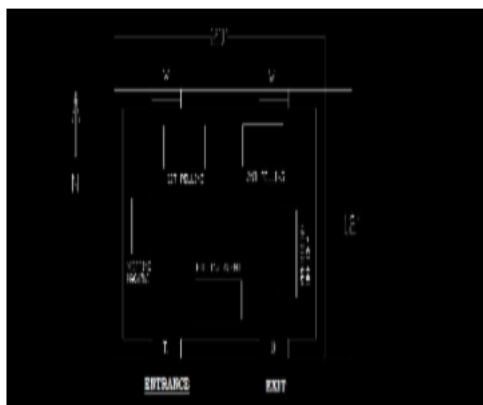

নির্বাচক নিবন্ধন আধিকারিকের স্বাক্ষর

Nazri Naksha

Google Map View

Polling Station Building Front View

Polling Station Front View

Cad View

Key MAP View

|  |                                |   |                          |   |                          |
|--|--------------------------------|---|--------------------------|---|--------------------------|
| 1<br>নাম : চাই হেমরম<br>পিতার নাম: হোপনা হেমরম<br>বাড়ির নং : n0189<br>বয়স : 49 লিঙ্গ : পুরুষ                       | JOY1352848<br>ফটো উপলব্ধ       | 2<br>নাম : রণজীত মাঝী<br>মায়ের নাম: রাধারানী মাজি<br>বাড়ির নং : n0188<br>বয়স : 43 লিঙ্গ : পুরুষ                | UUD1317510<br>ফটো উপলব্ধ | 3<br>নাম : মীরা মাজি<br>স্বামীর নাম: জীবন মাজি<br>বাড়ির নং : n0187<br>বয়স : 40 লিঙ্গ : মহিলা                    | UUD0152355<br>ফটো উপলব্ধ |
| 4<br>নাম : শেফালী মাজি<br>স্বামীর নাম: রনজীৎ মাজি<br>বাড়ির নং : n0188<br>বয়স : 34 লিঙ্গ : মহিলা                    | UUD1759117<br>ফটো উপলব্ধ       | 5<br>নাম : জিশু অধিকারী<br>পিতার নাম: নিহার কান্তি অধিকারী<br>বাড়ির নং : n0184<br>বয়স : 42 লিঙ্গ : পুরুষ        | JQY2415461<br>ফটো উপলব্ধ | 6<br>নাম : জ্যোৎস্না অধিকারী<br>স্বামীর নাম: নিহার কান্তি অধিকারী<br>বাড়ির নং : n0170<br>বয়স : 66 লিঙ্গ : মহিলা | UUD2516698<br>ফটো উপলব্ধ |
| 7<br>নাম : নিহার কান্তি অধিকারী<br>পিতার নাম: প্রফুল্ল রঞ্জন অধিকারী<br>বাড়ির নং : n0170<br>বয়স : 72 লিঙ্গ : পুরুষ | UUD2516706<br>ফটো উপলব্ধ       | 8<br>নাম : অপূর্ব কান্তি অধিকারী<br>পিতার নাম: তপন কান্তি অধিকারী<br>বাড়ির নং : n0169<br>বয়স : 39 লিঙ্গ : পুরুষ | JQY2415677<br>ফটো উপলব্ধ | 9<br>নাম : সুপ্রতি অধিকারী<br>স্বামীর নাম: অর্পূব কান্তি অধিকারী<br>বাড়ির নং : N0169<br>বয়স : 27 লিঙ্গ : মহিলা  | UUD2021145<br>ফটো উপলব্ধ |
| 10<br>নাম : অভিনন্দন আচার্য্য<br>পিতার নাম: কুড়োরাম আচার্য্য<br>বাড়ির নং : এন0004<br>বয়স : 25 লিঙ্গ : পুরুষ       | UUD2071827<br>ফটো উপলব্ধ       | 11<br>নাম : রবীন্দ্রনাথ আচার্য্য<br>পিতার নাম: অজিত আচার্য্য<br>বাড়ির নং : n0004<br>বয়স : 54 লিঙ্গ : পুরুষ      | UUD2139988<br>ফটো উপলব্ধ | 12<br>নাম : জবা আচার্য্য<br>স্বামীর নাম: কুড়োরাম আচার্য্য<br>বাড়ির নং : n0004<br>বয়স : 49 লিঙ্গ : মহিলা        | JQY1454297<br>ফটো উপলব্ধ |
| 13<br>নাম : কুড়োরাম আচার্য্য<br>পিতার নাম: অজিত আচার্য্য<br>বাড়ির নং : n0004<br>বয়স : 58 লিঙ্গ : পুরুষ            | WB/39/268/135041<br>ফটো উপলব্ধ | 14<br>নাম : গোপাল আচার্য্য<br>পিতার নাম: অজিত আচার্য্য<br>বাড়ির নং : n0004<br>বয়স : 61 লিঙ্গ : পুরুষ            | UUD2134443<br>ফটো উপলব্ধ | 15<br>নাম : রুমা আচার্য্য<br>স্বামীর নাম: রবীন্দ্রনাথ আচার্য্য<br>বাড়ির নং : n0004<br>বয়স : 41 লিঙ্গ : মহিলা    | UUD1406388<br>ফটো উপলব্ধ |
| 16<br>নাম : রাখী মাজি<br>স্বামীর নাম: গৌড় মাজি<br>বাড়ির নং : n0004<br>বয়স : 29 লিঙ্গ : মহিলা                      | UUD1825900<br>ফটো উপলব্ধ       | 17<br>নাম : প্রিয়ান্বিতা অধিকারী<br>স্বামীর নাম: জিশু অধিকারী<br>বাড়ির নং : n0004<br>বয়স : 35 লিঙ্গ : মহিলা    | UUD1219583<br>ফটো উপলব্ধ | 18<br>নাম : প্রণব মাজি<br>পিতার নাম: বড় মাজি<br>বাড়ির নং : n0125<br>বয়স : 31 লিঙ্গ : পুরুষ                     | UUD1759141<br>ফটো উপলব্ধ |
| 19<br>নাম : শ্যামল মাজি<br>পিতার নাম: নারায়ন মাজি<br>বাড়ির নং : n0125<br>বয়স : 56 লিঙ্গ : পুরুষ                   | WB/39/268/135399<br>ফটো উপলব্ধ | 20<br>নাম : বরুণ মাজি<br>পিতার নাম: নারায়ন মাজি<br>বাড়ির নং : n0125<br>বয়স : 50 লিঙ্গ : পুরুষ                  | JQY1352301<br>ফটো উপলব্ধ | 21<br>নাম : চাঁপা মাজি<br>স্বামীর নাম: বরুণ মাজি<br>বাড়ির নং : n0125<br>বয়স : 43 লিঙ্গ : মহিলা                  | JQY2176154<br>ফটো উপলব্ধ |
| 22<br>নাম : পূর্ণিমা মাজী<br>স্বামীর নাম: শ্যামল মাজী<br>বাড়ির নং : n0125<br>বয়স : 48 লিঙ্গ : মহিলা                | JQY1353200<br>ফটো উপলব্ধ       | 23<br>নাম : রাজু মাজি<br>পিতার নাম: শ্যামল মাজি<br>বাড়ির নং : এন0125<br>বয়স : 24 লিঙ্গ : পুরুষ                  | UUD2365914<br>ফটো উপলব্ধ | 24<br>নাম : মল্লিকা মাজি<br>পিতার নাম: শ্যামল মাজি<br>বাড়ির নং : এন0125<br>বয়স : 22 লিঙ্গ : মহিলা               | UUD2471191<br>ফটো উপলব্ধ |
| 25<br>নাম : বিশ্বরূপ কর<br>পিতার নাম: লাল কর<br>বাড়ির নং : N0121<br>বয়স : 25 লিঙ্গ : পুরুষ                         | UUD2205706<br>ফটো উপলব্ধ       | 26<br>নাম : অনিমা মালাকার<br>স্বামীর নাম: পলাশ চন্দ্র মালাকার<br>বাড়ির নং : n0122<br>বয়স : 30 লিঙ্গ : মহিলা     | UUD1825892<br>ফটো উপলব্ধ | 27<br>নাম : মৌসুমী কর<br>স্বামীর নাম: সাগর কর<br>বাড়ির নং : n0132<br>বয়স : 30 লিঙ্গ : মহিলা                     | UUD1759075<br>ফটো উপলব্ধ |
| 28<br>নাম : উত্তম কর<br>পিতার নাম: শক্তিপদ কর<br>বাড়ির নং : n0123<br>বয়স : 55 লিঙ্গ : পুরুষ                        | WB/39/268/135166<br>ফটো উপলব্ধ | 29<br>নাম : ভগবতী কর<br>স্বামীর নাম: শক্তিপদ কর<br>বাড়ির নং : n0123<br>বয়স : 75 লিঙ্গ : মহিলা                   | JQY1352863<br>ফটো উপলব্ধ | 30<br>নাম : রমা কর<br>স্বামীর নাম: কালাচাঁদ কর<br>বাড়ির নং : n0122<br>বয়স : 37 লিঙ্গ : মহিলা                    | UUD1317528<br>ফটো উপলব্ধ |