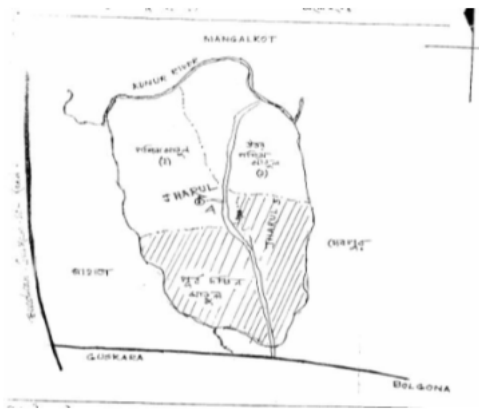

Nazri Naksha