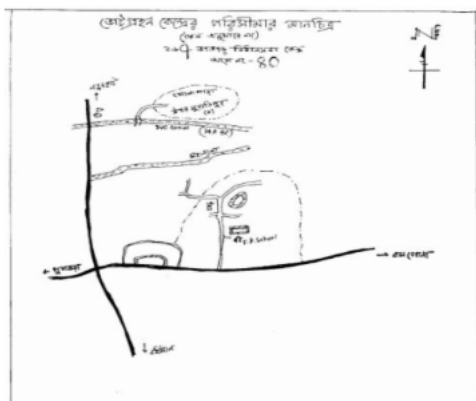

Nazri Naksha