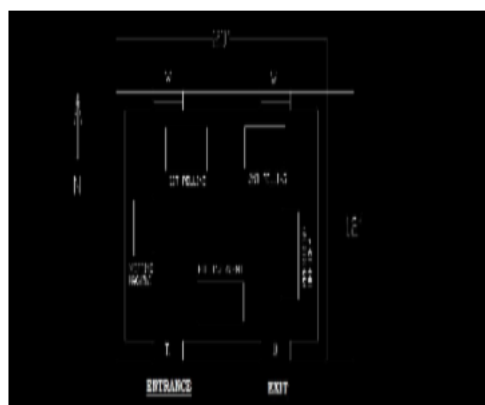

নির্বাচক নিবন্ধন আধিকারিকের স্বাক্ষর

Nazri Naksha

Google Map View

Polling Station Building Front View

Polling Station Front View

Cad View

Key MAP View

1 নাম : শোভা দাস ঘোষাল স্বামীর নাম: সুভাষ ঘোষাল বাড়ির নং : n0128 বয়স : 64 লিঙ্গ : মহিলা	UUD2235216 ফটো উপলব্ধ	2 নাম : সুভাষ ঘোষাল পিতার নাম: রবীন্দ্রনাথ ঘোষাল বাড়ির নং : n0128 বয়স : 58 লিঙ্গ : পুরুষ	WB/39/268/363479 ফটো উপলব্ধ	3 নাম : সোমাস্রী কুণ্ডু স্বামীর নাম: সন্তোষ কুণ্ডু বাড়ির নং : N0120 বয়স : 29 লিঙ্গ : মহিলা	UUD1690247 ফটো উপলব্ধ
4 নাম : রনজিত কুন্ডু পিতার নাম: শংকর কুন্ডু বাড়ির নং : n0120 বয়স : 66 লিঙ্গ : পুরুষ	JQY2288124 ফটো উপলব্ধ	5 নাম : দীপ্তিরানী কুন্ডু স্বামীর নাম: রনজিত কুন্ডু বাড়ির নং : n0120 বয়স : 59 লিঙ্গ : মহিলা	UUD2267003 ফটো উপলব্ধ	6 নাম : সায়ন কুণ্ডু পিতার নাম: ধনঞ্জয় কুণ্ডু বাড়ির নং : N0136 বয়স : 24 লিঙ্গ : পুরুষ	UUD2187466 ফটো উপলব্ধ
7 নাম : গায়ত্রীরানী কুন্ডু স্বামীর নাম: নিমাইচন্দ্র কুন্ডু বাড়ির নং : n0066 বয়স : 69 লিঙ্গ : মহিলা	WB/39/268/363320 ফটো উপলব্ধ	8 নাম : রাখহরি কুণ্ডু পিতার নাম: নিমাইচন্দ্র কুণ্ডু বাড়ির নং : n0066 বয়স : 48 লিঙ্গ : পুরুষ	JQY2530640 ফটো উপলব্ধ	9 নাম : মুনমুন কুন্ডু স্বামীর নাম: রাখহরি কুন্ডু বাড়ির নং : n0066 বয়স : 38 লিঙ্গ : মহিলা	UUD1406933 ফটো উপলব্ধ
10 নাম : সন্তোষ কুণ্ডু পিতার নাম: রনজিত কুণ্ডু বাড়ির নং : n0120 বয়স : 35 লিঙ্গ : পুরুষ	UUD1233048 ফটো উপলব্ধ	11 নাম : প্রতিমা কুন্ডু স্বামীর নাম: সত্যকিংকর কুন্ডু বাড়ির নং : n0136 বয়স : 75 লিঙ্গ : মহিলা	WB/39/268/363386 ফটো উপলব্ধ	12 নাম : ধনঞ্জয় কুন্ডু পিতার নাম: সত্যকিংকর কুন্ডু বাড়ির নং : n0136 বয়স : 51 লিঙ্গ : পুরুষ	WB/39/268/363433 ফটো উপলব্ধ
13 নাম : সুরভী কুণ্ডু স্বামীর নাম: ধনঞ্জয় কুণ্ডু বাড়ির নং : n0136 বয়স : 49 লিঙ্গ : মহিলা	WB/39/268/390470 ফটো উপলব্ধ	14 নাম : নমিতা কুন্ডু স্বামীর নাম: গঙ্গাধর কুন্ডু বাড়ির নং : n0137 বয়স : 68 লিঙ্গ : মহিলা	WB/39/268/363062 ফটো উপলব্ধ	15 নাম : সঞ্জয় কুমার কুণ্ডু পিতার নাম: গঙ্গাধর কুণ্ডু বাড়ির নং : n0137 বয়স : 43 লিঙ্গ : পুরুষ	JQY1486067 ফটো উপলব্ধ
16 নাম : অশোকা কুন্ডু স্বামীর নাম: কানাইলাল কুন্ডু বাড়ির নং : n0065 বয়স : 78 লিঙ্গ : মহিলা	WB/39/268/363321 ফটো উপলব্ধ	17 নাম : অক্ষয় কুন্ডু পিতার নাম: কানাইলাল কুন্ডু বাড়ির নং : n0065 বয়স : 58 লিঙ্গ : পুরুষ	WB/39/268/363477 ফটো উপলব্ধ	18 নাম : কৃষ্ণা কুশমেটে স্বামীর নাম: তাপস কুশমেটে বাড়ির নং : n0077 বয়স : 48 লিঙ্গ : মহিলা	JQY1486224 ফটো উপলব্ধ
19 নাম : অপোশ কুমার কুশমেটে পিতার নাম: পঞ্চানন কুশমেটে বাড়ির নং : n0077 বয়স : 43 লিঙ্গ : পুরুষ	JQY2288140 ফটো উপলব্ধ	20 নাম : রুমা কুশমেটে স্বামীর নাম: আপস কুমার কুশমেটে বাড়ির নং : n0077 বয়স : 36 লিঙ্গ : মহিলা	JQY2650778 ফটো উপলব্ধ	21 নাম : কলেজ কুমার কুশমেটে পিতার নাম: ষষ্টিরাম কুশমেটে বাড়ির নং : n0092 বয়স : 68 লিঙ্গ : পুরুষ	WB/39/268/363109 ফটো উপলব্ধ
22 নাম : শরমা কুশমেটে স্বামীর নাম: কলেজ কুমার কুশমেটে বাড়ির নং : n0092 বয়স : 47 লিঙ্গ : মহিলা	JQY2530145 ফটো উপলব্ধ	23 নাম : রূপা কুশমেটে স্বামীর নাম: রামপ্রসাদ কুশমেটে বাড়ির নং : n0092 বয়স : 28 লিঙ্গ : মহিলা	UUD1759315 ফটো উপলব্ধ	24 নাম : রামপ্রসাদ কুশমেটে পিতার নাম: কলেজ কুমার কুশমেটে বাড়ির নং : n0092 বয়স : 40 লিঙ্গ : পুরুষ	JQY2287332 ফটো উপলব্ধ
25 নাম : সুকান্ত কুশমেটে পিতার নাম: কলেজ কুমার কুশমেটে বাড়ির নং : N0092 বয়স : 26 লিঙ্গ : পুরুষ	UUD2021277 ফটো উপলব্ধ	26 নাম : অভিজিৎ কুশমেটে পিতার নাম: তাপস কুশমেটে বাড়ির নং : N0077 বয়স : 27 লিঙ্গ : পুরুষ	UUD1948520 ফটো উপলব্ধ	27 নাম : পায়েল কুশমেটে পিতার নাম: তাপস কুশমেটে বাড়ির নং : N0077 বয়স : 24 লিঙ্গ : মহিলা	UUD2187458 ফটো উপলব্ধ
28 নাম : তাপস কুশমেটে পিতার নাম: পঞ্চানন কুশমেটে বাড়ির নং : n0077 বয়স : 55 লিঙ্গ : পুরুষ	UUD2408060 ফটো উপলব্ধ	29 নাম : সন্তোষী কুশমেটে পিতার নাম: কলেজ কুমার কুশমেটে বাড়ির নং : এন0092 বয়স : 22 লিঙ্গ : মহিলা	UUD2367316 ফটো উপলব্ধ	30 নাম : টুম্পা গড়াই স্বামীর নাম: মানিক চন্দ্র গড়াই বাড়ির নং : n0172 বয়স : 43 লিঙ্গ : মহিলা	JQY1486059 ফটো উপলব্ধ