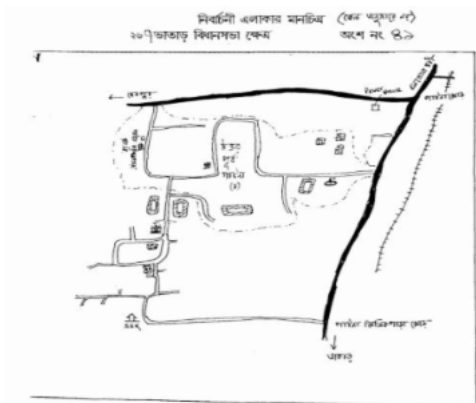

Nazri Naksha