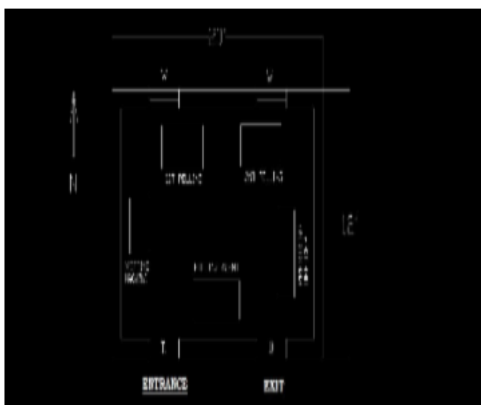

নির্বাচক নিবন্ধন আধিকারিকের স্বাক্ষর

Nazri Naksha

Google Map View

Polling Station Building Front View

Polling Station Front View

Cad View

Key MAP View

1 নাম : সৌমিত্র কুণ্ড পিতার নাম: কার্তিক চন্দ্র কুণ্ড বাড়ির নং : n0033 বয়স : 34 লিঙ্গ : পুরুষ	UUD1232743 ফটো উপলব্ধ	2 নাম : পুতুল কুণ্ড স্বামীর নাম: কার্তিক কুণ্ড বাড়ির নং : n0033 বয়স : 65 লিঙ্গ : মহিলা	UUD2145951 ফটো উপলব্ধ	3 নাম : প্রিয়ান্বিতা কুণ্ড স্বামীর নাম: সৌমিত্র কুণ্ড বাড়ির নং : N0033 বয়স : 37 লিঙ্গ : মহিলা	UUD1948678 ফটো উপলব্ধ
4 নাম : সুমতী কর্মকার স্বামীর নাম: দীপঙ্কর কর্মকার বাড়ির নং : এন007 বয়স : 30 লিঙ্গ : মহিলা	TLK1754084 ফটো উপলব্ধ	5 নাম : গোপিনাথ কর্মকার পিতার নাম: স্বপন কর্মকার বাড়ির নং : n0009 বয়স : 28 লিঙ্গ : পুরুষ	UUD1759448 ফটো উপলব্ধ	6 নাম : মৃণ্ময় কর্মকার পিতার নাম: স্বপন কর্মকার বাড়ির নং : N0009 বয়স : 25 লিঙ্গ : পুরুষ	UUD2187631 ফটো উপলব্ধ
Q 7 নাম : চিন্ময় কর্মকার পিতার নাম: স্বপন কর্মকার বাড়ির নং : N0009 বয়স : 25 লিঙ্গ : পুরুষ	UUD2187649 ফটো উপলব্ধ	8 নাম : জয়ন্ত কর্মকার পিতার নাম: স্বপন কর্মকার বাড়ির নং : n0009 বয়স : 33 লিঙ্গ : পুরুষ	UUD1318039 ফটো উপলব্ধ	9 নাম : প্রতিমা কর্মকার স্বামীর নাম: স্বপন কর্মকার বাড়ির নং : n0009 বয়স : 49 লিঙ্গ : মহিলা	JQY2286276 ফটো উপলব্ধ
10 নাম : স্বপন কর্মকার পিতার নাম: কালীপদ কর্মকার বাড়ির নং : n0009 বয়স : 65 লিঙ্গ : পুরুষ	WB/39/268/366340 ফটো উপলব্ধ	11 নাম : রামকৃষ্ণ কর্মকার পিতার নাম: স্বপন কর্মকার বাড়ির নং : n0008 বয়স : 35 লিঙ্গ : পুরুষ	UUD1170737 ফটো উপলব্ধ	12 নাম : রূপাবতী কর্মকার স্বামীর নাম: চন্দন কর্মকার বাড়ির নং : n0008 বয়স : 31 লিঙ্গ : মহিলা	UUD1601491 ফটো উপলব্ধ
13 নাম : চন্দন কর্মকার পিতার নাম: প্রবীর কুমার কর্মকার বাড়ির নং : n0008 বয়স : 38 লিঙ্গ : পুরুষ	JQY2650604 ফটো উপলব্ধ	14 নাম : ছন্দা কর্মকার স্বামীর নাম: বিষ্ণুচরন কর্মকার বাড়ির নং : n0008 বয়স : 35 লিঙ্গ : মহিলা	UUD1318096 ফটো উপলব্ধ	15 নাম : বিষ্ণুচরন কর্মকার পিতার নাম: প্রবীর কর্মকার বাড়ির নং : n0008 বয়স : 41 লিঙ্গ : পুরুষ	JQY2435410 ফটো উপলব্ধ
16 নাম : সন্ধ্যারানী কর্মকার স্বামীর নাম: প্রবীর কর্মকার বাড়ির নং : n0008 বয়স : 63 লিঙ্গ : মহিলা	WB/39/268/366323 ফটো উপলব্ধ	17 নাম : প্রবীর কর্মকার পিতার নাম: কালীপদ কর্মকার বাড়ির নং : n0008 বয়স : 69 লিঙ্গ : পুরুষ	WB/39/268/366298 ফটো উপলব্ধ	18 নাম : দীপঙ্কর কর্মকার পিতার নাম: শিশির কর্মকার বাড়ির নং : n0007 বয়স : 40 লিঙ্গ : পুরুষ	JQY2435402 ফটো উপলব্ধ
19 নাম : অমরাবতী কর্মকার স্বামীর নাম: শিশির কর্মকার বাড়ির নং : n0007 বয়স : 68 লিঙ্গ : মহিলা	WB/39/268/366365 ফটো উপলব্ধ	20 নাম : নীলিমা কর্মকার স্বামীর নাম: আশীষ কর্মকার বাড়ির নং : n0006 বয়স : 43 লিঙ্গ : মহিলা	JQY2289056 ফটো উপলব্ধ	21 নাম : আশীষ কর্মকার পিতার নাম: ধীরেন্দ্র কর্মকার বাড়ির নং : n0006 বয়স : 56 লিঙ্গ : পুরুষ	WB/39/268/366139 ফটো উপলব্ধ
22 নাম : লুফা কর্মকার স্বামীর নাম: রামকৃষ্ণ কর্মকার বাড়ির নং : এন0008 বয়স : 25 লিঙ্গ : মহিলা	UUD2287993 ফটো উপলব্ধ	23 নাম : টুকু কর্মকার স্বামীর নাম: জয়ন্ত কর্মকার বাড়ির নং : এন0009 বয়স : 24 লিঙ্গ : মহিলা	UUD2288140 ফটো উপলব্ধ	24 নাম : বুমা কুশমেটে পিতার নাম: সুবোধ কুশমেটে বাড়ির নং : N0032 বয়স : 25 লিঙ্গ : মহিলা	UUD2187656 ফটো উপলব্ধ
25 নাম : বিক্রম কুশমেটে পিতার নাম: পঞ্চানন কুশমেটে বাড়ির নং : N0032 বয়স : 24 লিঙ্গ : পুরুষ	UUD2187615 ফটো উপলব্ধ	26 নাম : রিয়া কুশমেটে পিতার নাম: চিরঞ্জীব কুশমেটে বাড়ির নং : এন0011 বয়স : 27 লিঙ্গ : মহিলা	UUD2093441 ফটো উপলব্ধ	27 নাম : বিক্রমজিৎ কুশমেটে পিতার নাম: রনজীব কুশমেটে বাড়ির নং : এন0011 বয়স : 25 লিঙ্গ : পুরুষ	UUD2093458 ফটো উপলব্ধ
28 নাম : মামনি কুশমেটে স্বামীর নাম: বিপত্তারন কুশমেটে বাড়ির নং : n0061 বয়স : 51 লিঙ্গ : মহিলা	WB/39/268/366113 ফটো উপলব্ধ	29 নাম : সুদীপা কুশমেটে পিতার নাম: বিপত্তারন কুশমেটে বাড়ির নং : n0034 বয়স : 20 লিঙ্গ : মহিলা	UUD2516532 ফটো উপলব্ধ	30 নাম : সুমিত্রা কুশ মেটে স্বামীর নাম: অনুপ কুশ মেটে বাড়ির নং : n0034 বয়স : 32 লিঙ্গ : মহিলা	UUD1601509 ফটো উপলব্ধ