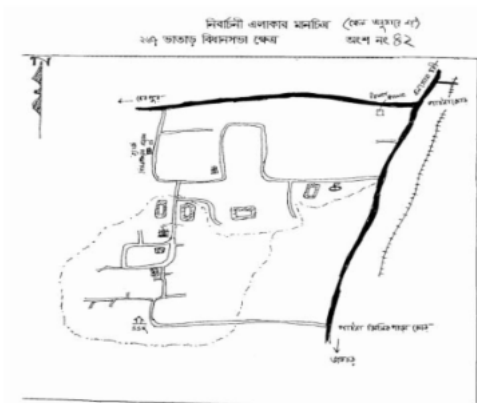

Nazri Naksha