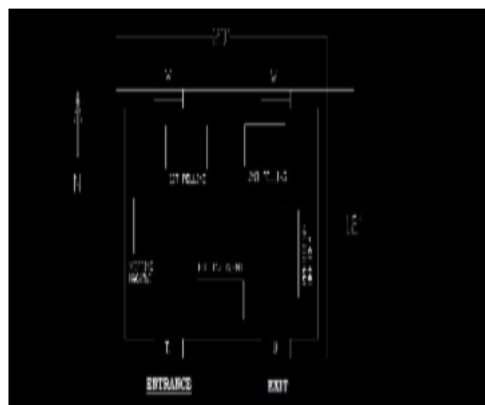

নির্বাচক নিবন্ধন আধিকারিকের স্বাক্ষর

Nazri Naksha

Google Map View

Polling Station Building Front View

Polling Station Front View

Cad View

Key MAP View

1 নাম : ফতেমা বিবি স্বামীর নাম: হাতেম আলি বাড়ির নং : n0148 বয়স : 53 লিঙ্গ : মহিলা	JQY2532067 ফটো উপলব্ধ	2 নাম : মমতাজ বেগম স্বামীর নাম: সেখ বাবর আলি বাড়ির নং : n01144 বয়স : 40 লিঙ্গ : মহিলা	UUD1170927 ফটো উপলব্ধ	3 নাম : তসলিমা নাসরিন স্বামীর নাম: সেখ আব্দুল হামিদ বাড়ির নং : n0190 বয়স : 30 লিঙ্গ : মহিলা	UUD1759646 ফটো উপলব্ধ
4 নাম : সেখ আসগর পিতার নাম: সেখ মকসেদ বাড়ির নং : n0006 বয়স : 39 লিঙ্গ : পুরুষ	JQY2532315 ফটো উপলব্ধ	5 নাম : মনুবা বেগম স্বামীর নাম: সেখ সেলিম বাড়ির নং : n0006 বয়স : 40 লিঙ্গ : মহিলা	JQY2435709 ফটো উপলব্ধ	6 নাম : মনোয়ার মোল্লা পিতার নাম: আনোয়ার মোল্লা বাড়ির নং : n0101 বয়স : 44 লিঙ্গ : পুরুষ	JQY2531648 ফটো উপলব্ধ
7 নাম : আসমাবিবি সেখ স্বামীর নাম: হাশেম সেখ বাড়ির নং : n0101 বয়স : 56 লিঙ্গ : মহিলা	WB/39/268/369418 ফটো উপলব্ধ	8 নাম : সেখ হাসিবুল পিতার নাম: সেখ হাশেম বাড়ির নং : n0101 বয়স : 30 লিঙ্গ : পুরুষ	UUD1601954 ফটো উপলব্ধ	9 নাম : সেখ হাশেম পিতার নাম: সেখ আরমান বাড়ির নং : n0101 বয়স : 61 লিঙ্গ : পুরুষ	WB/39/268/369266 ফটো উপলব্ধ
10 নাম : মনিরা বিকি স্বামীর নাম: মনিরুল ইসলাম বাড়ির নং : n0124 বয়স : 37 লিঙ্গ : মহিলা	UUD1688084 ফটো উপলব্ধ	11 নাম : সেখ মনিরুল ইসলাম পিতার নাম: সেখ আব্দুল রহমান বাড়ির নং : n0124 বয়স : 36 লিঙ্গ : পুরুষ	JQY2650950 ফটো উপলব্ধ	12 নাম : বাহিলা বিবি স্বামীর নাম: সেখ আব্দুল রহমান বাড়ির নং : n0124 বয়স : 59 লিঙ্গ : মহিলা	JQY2623825 ফটো উপলব্ধ
13 নাম : আব্দুলরহমান সেখ পিতার নাম: আব্বাকার সেখ বাড়ির নং : n0124 বয়স : 63 লিঙ্গ : পুরুষ	WB/39/268/369526 ফটো উপলব্ধ	14 নাম : তকরুম বিবি স্বামীর নাম: আব্বাকার বাড়ির নং : n0124 বয়স : 39 লিঙ্গ : মহিলা	JQY2289833 ফটো উপলব্ধ	15 নাম : মহঃ আশিক ইকবাল হোসেন পিতার নাম: মহঃ এখলাস আলি বাড়ির নং : n0145 বয়স : 31 লিঙ্গ : পুরুষ	UUD1495449 ফটো উপলব্ধ
16 নাম : মোসাম্মত সালেহার বেগম স্বামীর নাম: হাসানজামান বাড়ির নং : n0145 বয়স : 47 লিঙ্গ : মহিলা	JQY2289189 ফটো উপলব্ধ	17 নাম : মহম্মদ এখলাস আলি পিতার নাম: মহ ইরফান আলি বাড়ির নং : n0145 বয়স : 71 লিঙ্গ : পুরুষ	JQY1483312 ফটো উপলব্ধ	18 নাম : মহম্মদাবিবি সেখ স্বামীর নাম: নিজামউদ্দিন সেখ বাড়ির নং : n0134 বয়স : 53 লিঙ্গ : মহিলা	WB/39/268/369320 ফটো উপলব্ধ
19 নাম : সেখ নিজামউদ্দিন পিতার নাম: সেখ লতিফ বাড়ির নং : n0134 বয়স : 55 লিঙ্গ : পুরুষ	WB/39/268/369319 ফটো উপলব্ধ	20 নাম : সেখ মিনহাজউদ্দিন পিতার নাম: আব্দুল মুনাফ বাড়ির নং : n0132 বয়স : 33 লিঙ্গ : পুরুষ	UUD1318674 ফটো উপলব্ধ	21 নাম : সেখ আব্দুল মোনাফ পিতার নাম: সেখ আল্লারাখা বাড়ির নং : n0132 বয়স : 64 লিঙ্গ : পুরুষ	UUD2137032 ফটো উপলব্ধ
22 নাম : আব্দুল হালিম সেখ পিতার নাম: মকসেদ সেখ বাড়ির নং : n0006 বয়স : 46 লিঙ্গ : পুরুষ	JQY1483619 ফটো উপলব্ধ	23 নাম : সেখ আব্দুল আলিম পিতার নাম: মকসেদ সেখ বাড়ির নং : n0006 বয়স : 52 লিঙ্গ : পুরুষ	JQY2531788 ফটো উপলব্ধ	24 নাম : তঞ্জিলাবিবি সেখ স্বামীর নাম: মকসেদ সেখ বাড়ির নং : n0006 বয়স : 73 লিঙ্গ : মহিলা	WB/39/268/369358 ফটো উপলব্ধ
25 নাম : মকসেদ সেখ পিতার নাম: মতলেব সেখ বাড়ির নং : n0006 বয়স : 76 লিঙ্গ : পুরুষ	UUD2144475 ফটো উপলব্ধ	26 নাম : ফরিদা সুলতানা পিতার নাম: সেখ বজরুল রহমান বাড়ির নং : n0004 বয়স : 36 লিঙ্গ : মহিলা	UUD1318526 ফটো উপলব্ধ	27 নাম : সেখ জিয়াবুলা রহমান পিতার নাম: সেখ আব্দুল গনি বাড়ির নং : n0008 বয়স : 59 লিঙ্গ : পুরুষ	JQY2532042 ফটো উপলব্ধ
28 নাম : নজিলাবিবি সেখ স্বামীর নাম: জিয়ার সেখ বাড়ির নং : n0008 বয়স : 54 লিঙ্গ : মহিলা	JQY2532059 ফটো উপলব্ধ	29 নাম : আসকুরা বেগম স্বামীর নাম: সেখ সুর হক বাড়ির নং : n0008 বয়স : 37 লিঙ্গ : মহিলা	UUD1170885 ফটো উপলব্ধ	30 নাম : রিজিয়াবিবি সেখ স্বামীর নাম: সেখ ইলিয়াস বাড়ির নং : n0011 বয়স : 45 লিঙ্গ : মহিলা	UUD2336089 ফটো উপলব্ধ