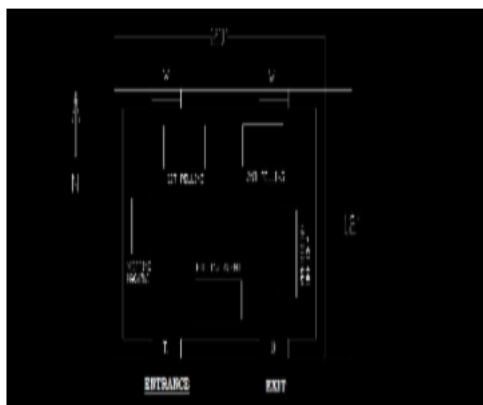

নির্বাচক নিবন্ধন আধিকারিকের স্বাক্ষর

Nazri Naksha

Google Map View

Polling Station Building Front View

Polling Station Front View

Cad View

Key MAP View

1 নাম : সেখ নাগিস পারভিন স্বামীর নাম : আফফান সেখ বাড়ির নং : n0022 বয়স : 44 লিঙ্গ : মহিলা	JQY1486984 ফটো উপলব্ধ	2 নাম : সেখ আফফান পিতার নাম : সেখ আবু তালেব বাড়ির নং : n0022 বয়স : 57 লিঙ্গ : পুরুষ	WB/39/268/378640 ফটো উপলব্ধ	3 নাম : সানসারবিবি সেখ স্বামীর নাম : লিয়াজত সেখ বাড়ির নং : n0062 বয়স : 53 লিঙ্গ : মহিলা	WB/39/268/378442 ফটো উপলব্ধ
4 নাম : সেখ সাদিক পিতার নাম : সেখ আজফর বাড়ির নং : n0037 বয়স : 33 লিঙ্গ : পুরুষ	UUD1407253 ফটো উপলব্ধ	5 নাম : সেখ আজফর আলি পিতার নাম : সেখ রোস্তম বাড়ির নং : n0037 বয়স : 60 লিঙ্গ : পুরুষ	JQY1486877 ফটো উপলব্ধ	6 নাম : সেখ ফতেমা বিবি স্বামীর নাম : সেখ রোস্তম বাড়ির নং : n0037 বয়স : 80 লিঙ্গ : মহিলা	JQY1486851 ফটো উপলব্ধ
7 নাম : সেখ বাহারুল্লাহ পিতার নাম : সেখ মেহেরুল্লাহ বাড়ির নং : n0033 বয়স : 31 লিঙ্গ : পুরুষ	UUD1407352 ফটো উপলব্ধ	8 নাম : সেখ আমরুল হক পিতার নাম : সেখ সোয়েব বাড়ির নং : n0028 বয়স : 37 লিঙ্গ : পুরুষ	UUD1407378 ফটো উপলব্ধ	9 নাম : মোলা ফেরুসী বেগম স্বামীর নাম : মোলা ইব্রাহিম বাড়ির নং : n0028 বয়স : 37 লিঙ্গ : মহিলা	JQY2436228 ফটো উপলব্ধ
10 নাম : সেখ মহিবুর রহমান পিতার নাম : সেখ জয়নাল আবেদিন বাড়ির নং : n0024 বয়স : 47 লিঙ্গ : পুরুষ	JQY2296028 ফটো উপলব্ধ	11 নাম : সেখ মজিবুর রহমান পিতার নাম : সেখ জয়নাল আবেদিন বাড়ির নং : n0024 বয়স : 51 লিঙ্গ : পুরুষ	WB/39/268/378590 ফটো উপলব্ধ	12 নাম : লাইলুননাহার খাতুন স্বামীর নাম : সেখ এনামুল হক বাড়ির নং : n0023 বয়স : 37 লিঙ্গ : মহিলা	UUD1170950 ফটো উপলব্ধ
13 নাম : লুৎফুল হক খাতুন স্বামীর নাম : সেখ মনিরুল হক বাড়ির নং : n0031 বয়স : 33 লিঙ্গ : মহিলা	UUD1602036 ফটো উপলব্ধ	14 নাম : মোল্লা বাবর পিতার নাম : মোল্লা গোলাম মোস্তাফা বাড়ির নং : n0077 বয়স : 42 লিঙ্গ : পুরুষ	JQY2534303 ফটো উপলব্ধ	15 নাম : সেখ বাহারুল আলম পিতার নাম : সেখ ইয়ার মহম্মদ বাড়ির নং : n0005 বয়স : 38 লিঙ্গ : পুরুষ	JQY2436251 ফটো উপলব্ধ
16 নাম : সেখ আনসারুল আলম পিতার নাম : সেখ ইয়ার মহম্মদ বাড়ির নং : n0005 বয়স : 43 লিঙ্গ : পুরুষ	JQY1978501 ফটো উপলব্ধ	17 নাম : মোসাম্মৎ মনোয়ারা খাতুন স্বামীর নাম : সেখ ইয়ার মহম্মদ বাড়ির নং : n0005 বয়স : 69 লিঙ্গ : মহিলা	WB/39/268/378231 ফটো উপলব্ধ	18 নাম : সেখ রোস্তম পিতার নাম : সেখ লতিফ বাড়ির নং : n0003 বয়স : 30 লিঙ্গ : পুরুষ	UUD1602259 ফটো উপলব্ধ
19 নাম : মনিজা বিবি স্বামীর নাম : সেখ লতিফ বাড়ির নং : n0003 বয়স : 56 লিঙ্গ : মহিলা	UUD1602010 ফটো উপলব্ধ	20 নাম : ইলিয়াস পিতার নাম : জোহাদ বাড়ির নং : n0032 বয়স : 61 লিঙ্গ : পুরুষ	WB/39/268/378385 ফটো উপলব্ধ	21 নাম : রসিদা বিবি চৌধুরী স্বামীর নাম : চৌধুরী মোদাশ্বর রহমান বাড়ির নং : n0070 বয়স : 44 লিঙ্গ : মহিলা	UUD1496090 ফটো উপলব্ধ
22 নাম : সেখ আবুল হায়াত পিতার নাম : সেখ মুসা বাড়ির নং : n0069 বয়স : 49 লিঙ্গ : পুরুষ	JQY1521210 ফটো উপলব্ধ	23 নাম : সেখ আজিজুল রহমান পিতার নাম : সেখ আবুল কালাম বাড়ির নং : n0069 বয়স : 42 লিঙ্গ : পুরুষ	JQY2295855 ফটো উপলব্ধ	24 নাম : বদরুল্লাহ বিবি স্বামীর নাম : সেখ জামাত আলি বাড়ির নং : n0059 বয়স : 29 লিঙ্গ : মহিলা	UUD1688233 ফটো উপলব্ধ
25 নাম : সেখ জামাত আলি পিতার নাম : সেখ রাসেদ বাড়ির নং : n0059 বয়স : 42 লিঙ্গ : পুরুষ	UUD0172106 ফটো উপলব্ধ	26 নাম : সেখ মইদুল ইসলাম পিতার নাম : সেখ মোকারিম বাড়ির নং : n0057 বয়স : 36 লিঙ্গ : পুরুষ	UUD1233295 ফটো উপলব্ধ	27 নাম : কুলসুমাবিবি স্বামীর নাম : মোকারিম বাড়ির নং : n0057 বয়স : 57 লিঙ্গ : মহিলা	WB/39/268/378265 ফটো উপলব্ধ
28 নাম : লায়লা বিবি স্বামীর নাম : সেখ কামাল হোসেন বাড়ির নং : n0054 বয়স : 31 লিঙ্গ : মহিলা	UUD1602085 ফটো উপলব্ধ	29 নাম : সেখ কামাল হোসেন পিতার নাম : সেখ ইলিয়াস বাড়ির নং : n0054 বয়স : 37 লিঙ্গ : পুরুষ	UUD1233287 ফটো উপলব্ধ	30 নাম : আরজিনা বিবি স্বামীর নাম : জামাল হোসেন বাড়ির নং : n0054 বয়স : 39 লিঙ্গ : মহিলা	JQY2436335 ফটো উপলব্ধ