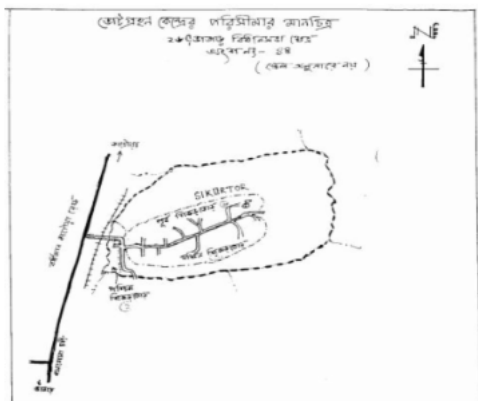

Nazri Naksha