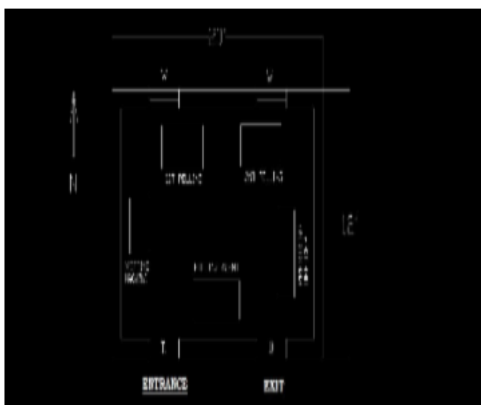

নির্বাচক নিবন্ধন আধিকারিকের স্বাক্ষর

Nazri Naksha

Google Map View

Polling Station Building Front View

Polling Station Front View

Cad View

Key MAP View

1	JQY2297752	ফটো উপলব্ধ	2	WB/39/268/378734	ফটো উপলব্ধ	3	UUD1318880	ফটো উপলব্ধ
নাম : মোল্লা হাসানউল্লা পিতার নাম: মোল্লা সাহিদুল্লা বাড়ির নং : n0122 বয়স : 40 লিঙ্গ : পুরুষ			নাম : আনিসা বিবি স্বামীর নাম: মোল্লা আনোবুল্লা বাড়ির নং : n0124 বয়স : 30 লিঙ্গ : মহিলা			নাম : সেখ জাকির হোসেন পিতার নাম: আকাস সেখ বাড়ির নং : n0119 বয়স : 55 লিঙ্গ : পুরুষ		
4	UUD1602465	ফটো উপলব্ধ	5	UUD1602507	ফটো উপলব্ধ	6	WB/39/268/378070	ফটো উপলব্ধ
নাম : মোল্লা মনিরুল পিতার নাম: মোল্লা আনোবুল্লা বাড়ির নং : n0124 বয়স : 30 লিঙ্গ : পুরুষ			নাম : আলেমা বিবি পিতার নাম: সেখ আবু সালাম বাড়ির নং : n0127 বয়স : 30 লিঙ্গ : মহিলা			নাম : সেখ আজিজুর রহমান পিতার নাম: সেখ মকসেদ বাড়ির নং : n0130 বয়স : 72 লিঙ্গ : পুরুষ		
7	JQY2297273	ফটো উপলব্ধ	8	WB/39/268/378635	ফটো উপলব্ধ	9	UUD1233808	ফটো উপলব্ধ
নাম : সেখ মনিরুল পিতার নাম: সেখ আজিজুর রহমান বাড়ির নং : n0130 বয়স : 43 লিঙ্গ : পুরুষ			নাম : হেদাভুল্লা সেখ পিতার নাম: বকসিস সেখ বাড়ির নং : n0130 বয়স : 49 লিঙ্গ : পুরুষ			নাম : মিজবুর রহমান সেখ পিতার নাম: জায়েদ রহমান সেখ বাড়ির নং : n0130 বয়স : 38 লিঙ্গ : পুরুষ		
10	UUD1319201	ফটো উপলব্ধ	11	JQY1521426	ফটো উপলব্ধ	12	JQY2535128	ফটো উপলব্ধ
নাম : সেখ নাজরুল পিতার নাম: সেখ আজিজুর রহমান বাড়ির নং : n0130 বয়স : 33 লিঙ্গ : পুরুষ			নাম : মনিরুল জামাল সেখ পিতার নাম: মোস্তফা সেখ বাড়ির নং : n0131 বয়স : 48 লিঙ্গ : পুরুষ			নাম : সেখ নাসির পিতার নাম: সেখ মোস্তফা বাড়ির নং : n0131 বয়স : 42 লিঙ্গ : পুরুষ		
13	UUD1688431	ফটো উপলব্ধ	14	UUD1233816	ফটো উপলব্ধ	15	UUD1496447	ফটো উপলব্ধ
নাম : নাসিমা বিবি স্বামীর নাম: সেখ নাসির বাড়ির নং : n0131 বয়স : 40 লিঙ্গ : মহিলা			নাম : সেখ জুবায়ের উদ্দিন পিতার নাম: সেখ মোস্তফা বাড়ির নং : n0131 বয়স : 36 লিঙ্গ : পুরুষ			নাম : সেখ জুবায়ের উদ্দিন পিতার নাম: সেখ মোস্তফা বাড়ির নং : n0131 বয়স : 36 লিঙ্গ : পুরুষ		
16	UUD1688449	ফটো উপলব্ধ	17	WB/39/268/378677	ফটো উপলব্ধ	18	WB/39/268/378452	ফটো উপলব্ধ
নাম : জমালুল বিবি স্বামীর নাম: সেখ মনিরুল জামাল বাড়ির নং : n0131 বয়স : 30 লিঙ্গ : মহিলা			নাম : সেখ জাকরিয়া পিতার নাম: সেখ আবু সিদ্দিক বাড়ির নং : n0136 বয়স : 66 লিঙ্গ : পুরুষ			নাম : নূরজাহান বিবি স্বামীর নাম: সেখ জাকরিয়া বাড়ির নং : n0136 বয়স : 61 লিঙ্গ : মহিলা		
19	UUD1211440	ফটো উপলব্ধ	20	UUD1496405	ফটো উপলব্ধ	21	JQY2297331	ফটো উপলব্ধ
নাম : সেখ সাজাহান পিতার নাম: সেখ জাকরিয়া বাড়ির নং : n0136 বয়স : 30 লিঙ্গ : পুরুষ			নাম : তহমিনা বিবি স্বামীর নাম: সেখ সাজাহান বাড়ির নং : n0136 বয়স : 31 লিঙ্গ : মহিলা			নাম : সেখ আতাউর রহমান পিতার নাম: সেখ জাকরিয়া বাড়ির নং : n0136 বয়স : 38 লিঙ্গ : পুরুষ		
22	UUD1233824	ফটো উপলব্ধ	23	WB/39/268/378657	ফটো উপলব্ধ	24	UUD2135945	ফটো উপলব্ধ
নাম : বিলকিস বিবি স্বামীর নাম: সেখ আতাউর রহমান বাড়ির নং : n0136 বয়স : 34 লিঙ্গ : মহিলা			নাম : মোল্লা সাহিদুল্লা পিতার নাম: মোল্লা সামিরুদ্দিন বাড়ির নং : n0150 বয়স : 75 লিঙ্গ : পুরুষ			নাম : মোল্লা আনোবুল্লা পিতার নাম: মোল্লা সামিরুদ্দিন বাড়ির নং : n0124 বয়স : 62 লিঙ্গ : পুরুষ		
25	WB/39/268/378690	ফটো উপলব্ধ	26	UUD1602432	ফটো উপলব্ধ	27	JQY2304434	ফটো উপলব্ধ
নাম : মোল্লা আমানুল্লা পিতার নাম: মোল্লা সামিরুদ্দিন বাড়ির নং : n0123 বয়স : 67 লিঙ্গ : পুরুষ			নাম : সেখ জমালুর রহমান পিতার নাম: সেখ আবু সালাম বাড়ির নং : n0127 বয়স : 28 লিঙ্গ : পুরুষ			নাম : রুপা দত্ত(তা) স্বামীর নাম: অসীম কুমার দত্ত বাড়ির নং : n0006 বয়স : 43 লিঙ্গ : মহিলা		
28	UUD2188035	ফটো উপলব্ধ	29	UUD1688514	ফটো উপলব্ধ	30	JQY2297364	ফটো উপলব্ধ
নাম : জয়তুনেশা খাতুন স্বামীর নাম: মোল্লা মনিরুল বাড়ির নং : n0124 বয়স : 25 লিঙ্গ : মহিলা			নাম : সরিয়া খাতুন স্বামীর নাম: সেখ রওসন বাড়ির নং : n0119 বয়স : 35 লিঙ্গ : মহিলা			নাম : সেখ রওসন পিতার নাম: সেখ আকাস বাড়ির নং : n0119 বয়স : 51 লিঙ্গ : পুরুষ		