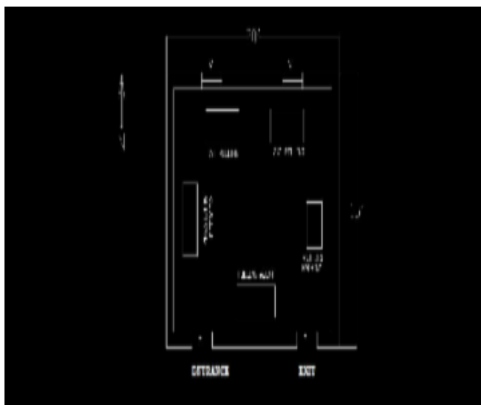

নির্বাচক নিবন্ধন আধিকারিকের স্বাক্ষর

Nazri Naksha

Google Map View

Polling Station Building Front View

Polling Station Front View

Cad View

Key MAP View

1 নাম : মেঠো দাস পিতার নাম: সাধন দাস বাড়ির নং : n0127 বয়স : 35 লিঙ্গ : পুরুষ	UUD1233980 ফটো উপলব্ধ	2 নাম : কনিকা দাস স্বামীর নাম: বাবু দাস বাড়ির নং : n0127 বয়স : 38 লিঙ্গ : মহিলা	UUD0177816 ফটো উপলব্ধ	3 নাম : বাবু দাস পিতার নাম: সাধন দাস বাড়ির নং : n0127 বয়স : 39 লিঙ্গ : পুরুষ	JQY2532844 ফটো উপলব্ধ
4 নাম : ভগবতী দাস স্বামীর নাম: সাধন দাস বাড়ির নং : n0127 বয়স : 59 লিঙ্গ : মহিলা	WB/39/268/372120 ফটো উপলব্ধ	5 নাম : সাধন দাস পিতার নাম: কালীপদ দাস বাড়ির নং : n0127 বয়স : 63 লিঙ্গ : পুরুষ	WB/39/268/372093 ফটো উপলব্ধ	6 নাম : সুফল দাস পিতার নাম: বিশ্বনাথ দাস বাড়ির নং : n0127 বয়স : 31 লিঙ্গ : পুরুষ	UUD1602564 ফটো উপলব্ধ
7 নাম : ষষ্ঠি দাস পিতার নাম: কালীপদ দাস বাড়ির নং : n0127 বয়স : 63 লিঙ্গ : পুরুষ	WB/39/268/372419 ফটো উপলব্ধ	8 নাম : ভারুবালা দাস স্বামীর নাম: ষষ্ঠি দাস বাড়ির নং : n0127 বয়স : 59 লিঙ্গ : মহিলা	WB/39/268/372102 ফটো উপলব্ধ	9 নাম : আশা দাস স্বামীর নাম: সুফল দাস বাড়ির নং : N0127 বয়স : 24 লিঙ্গ : মহিলা	UUD2188191 ফটো উপলব্ধ
10 নাম : বিশ্বনাথ দাস পিতার নাম: কালীপদ দাস দাস বাড়ির নং : n0127 বয়স : 66 লিঙ্গ : পুরুষ	UUD2141083 ফটো উপলব্ধ	11 নাম : সুরেশ দাস পিতার নাম: ষষ্ঠি দাস বাড়ির নং : n0127 বয়স : 28 লিঙ্গ : পুরুষ	UUD1760701 ফটো উপলব্ধ	12 নাম : মিনতি দাস স্বামীর নাম: বিশ্বনাথ দাস দাস বাড়ির নং : n0134 বয়স : 63 লিঙ্গ : মহিলা	UUD2140952 ফটো উপলব্ধ
13 নাম : সবিতা রানী কুণ্ডু স্বামীর নাম: সনত কুণ্ডু বাড়ির নং : n0003 বয়স : 76 লিঙ্গ : মহিলা	UUD2159846 ফটো উপলব্ধ	14 নাম : শর্মিষ্ঠা কুণ্ডু স্বামীর নাম: রবীন্দ্রনাথ কুণ্ডু বাড়ির নং : N0003 বয়স : 29 লিঙ্গ : মহিলা	UUD1949270 ফটো উপলব্ধ	15 নাম : কল্যান কুণ্ডু পিতার নাম: সনত কুণ্ডু বাড়ির নং : n0003 বয়স : 50 লিঙ্গ : পুরুষ	UUD2159853 ফটো উপলব্ধ
16 নাম : রবীন্দ্রনাথ কুণ্ডু পিতার নাম: সনত কুণ্ডু বাড়ির নং : n0003 বয়স : 47 লিঙ্গ : পুরুষ	JQY1486422 ফটো উপলব্ধ	17 নাম : শিউলি কুণ্ডু স্বামীর নাম: কল্যান কুণ্ডু বাড়ির নং : n0003 বয়স : 40 লিঙ্গ : মহিলা	UUD1319235 ফটো উপলব্ধ	18 নাম : রামনারায়ন কুণ্ডু পিতার নাম: অক্ষয় কুণ্ডু বাড়ির নং : n0006 বয়স : 73 লিঙ্গ : পুরুষ	WB/39/268/372059 ফটো উপলব্ধ
19 নাম : রথীন কুণ্ডু পিতার নাম: রামনারায়ন কুণ্ডু বাড়ির নং : n0006 বয়স : 49 লিঙ্গ : পুরুষ	WB/39/268/372463 ফটো উপলব্ধ	20 নাম : আশীষ কুমার কুণ্ডু পিতার নাম: অধেশ্বর শেখর কুণ্ডু বাড়ির নং : n0006 বয়স : 56 লিঙ্গ : পুরুষ	UUD1171321 ফটো উপলব্ধ	21 নাম : সুলতা কুণ্ডু স্বামীর নাম: আশীষ কুমার কুণ্ডু বাড়ির নং : n0006 বয়স : 36 লিঙ্গ : মহিলা	UUD1171339 ফটো উপলব্ধ
22 নাম : বিপু কুণ্ডু স্বামীর নাম: অশোক কুণ্ডু বাড়ির নং : n0006 বয়স : 44 লিঙ্গ : মহিলা	JQY2291631 ফটো উপলব্ধ	23 নাম : সবিতা রানী কুণ্ডু স্বামীর নাম: জ্যোতিষ কুণ্ডু বাড়ির নং : n0001 বয়স : 73 লিঙ্গ : মহিলা	WB/39/268/372073 ফটো উপলব্ধ	24 নাম : বৃন্দদেব কুণ্ডু পিতার নাম: সনত কুণ্ডু বাড়ির নং : n0005 বয়স : 61 লিঙ্গ : পুরুষ	UUD0176545 ফটো উপলব্ধ
25 নাম : নবকুমার কুণ্ডু পিতার নাম: ধনঞ্জয় কুণ্ডু বাড়ির নং : n0007 বয়স : 67 লিঙ্গ : পুরুষ	UUD2553279 ফটো উপলব্ধ	26 নাম : করবী কুণ্ডু স্বামীর নাম: নবকুমার কুণ্ডু বাড়ির নং : n0007 বয়স : 61 লিঙ্গ : মহিলা	JQY0689166 ফটো উপলব্ধ	27 নাম : হারাধন কুণ্ডু পিতার নাম: সিদ্ধেশ্বর কুণ্ডু বাড়ির নং : n0015 বয়স : 57 লিঙ্গ : পুরুষ	WB/39/268/372038 ফটো উপলব্ধ
28 নাম : মৌসুমী কুণ্ডু স্বামীর নাম: হারাধন কুণ্ডু বাড়ির নং : n0015 বয়স : 53 লিঙ্গ : মহিলা	UUD2333805 ফটো উপলব্ধ	29 নাম : সুবীর কুণ্ডু পিতার নাম: তিমির কুণ্ডু বাড়ির নং : n0039 বয়স : 53 লিঙ্গ : পুরুষ	WB/39/268/372351 ফটো উপলব্ধ	30 নাম : তনুশ্রী কুণ্ডু স্বামীর নাম: অরুণ রতন কুণ্ডু বাড়ির নং : n0008 বয়স : 34 লিঙ্গ : মহিলা	WSU1224013 ফটো উপলব্ধ