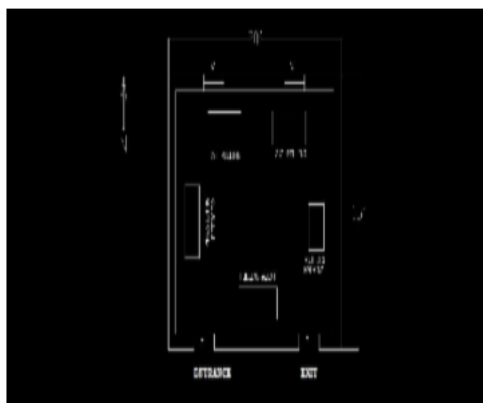

নির্বাচক নিবন্ধন আধিকারিকের স্বাক্ষর

Nazri Naksha

Google Map View

Polling Station Building Front View

Polling Station Front View

Cad View

Key MAP View

1 নাম : টুকু মাঝি স্বামীর নাম: অলোক মাঝি বাড়ির নং : n0031 বয়স : 38 লিঙ্গ : মহিলা	UUD0180208 ফটো উপলব্ধ	2 নাম : অলোক মাঝি পিতার নাম: বাবলু মাঝি বাড়ির নং : n0031 বয়স : 35 লিঙ্গ : পুরুষ	UUD0180216 ফটো উপলব্ধ	3 নাম : মঞ্জু মাজি স্বামীর নাম: বাবলু মাজি বাড়ির নং : n0031 বয়স : 55 লিঙ্গ : মহিলা	WB/39/268/375163 ফটো উপলব্ধ
4 নাম : বাবলু মাঝি পিতার নাম: সুধীর মাঝি বাড়ির নং : n0031 বয়স : 63 লিঙ্গ : পুরুষ	UUD2229698 ফটো উপলব্ধ	5 নাম : পিউ দাস স্বামীর নাম: ডালিম দাস বাড়ির নং : এন0107 বয়স : 21 লিঙ্গ : মহিলা	TCK2632297 ফটো উপলব্ধ	6 নাম : দোলন সর স্বামীর নাম: শওখদীপ সর বাড়ির নং : এন0035 বয়স : 27 লিঙ্গ : মহিলা	IMW1966910 ফটো উপলব্ধ
7 নাম : শঙ্কুদীপ সর পিতার নাম: কৃষ্ণা সর বাড়ির নং : n0035 বয়স : 34 লিঙ্গ : পুরুষ	UUD1234038 ফটো উপলব্ধ	8 নাম : অর্চনা কুন্ডু স্বামীর নাম: ধানু কুন্ডু বাড়ির নং : n0035 বয়স : 56 লিঙ্গ : মহিলা	WB/39/268/375804 ফটো উপলব্ধ	9 নাম : ধানু কুন্ডু পিতার নাম: নারায়ন কুন্ডু বাড়ির নং : n0035 বয়স : 63 লিঙ্গ : পুরুষ	WB/39/268/375761 ফটো উপলব্ধ
10 নাম : দীনেশ কর্মকার পিতার নাম: পঞ্জনন কর্মকার বাড়ির নং : n0003 বয়স : 42 লিঙ্গ : পুরুষ	JQY2435949 ফটো উপলব্ধ	11 নাম : সুমেশ কর্মকার স্বামীর নাম: পঞ্জনন কর্মকার বাড়ির নং : n0003 বয়স : 38 লিঙ্গ : পুরুষ	UUD1171438 ফটো উপলব্ধ	12 নাম : পুর্নিমা কর্মকার স্বামীর নাম: পঞ্জনন কর্মকার বাড়ির নং : n0003 বয়স : 62 লিঙ্গ : মহিলা	WB/39/268/375139 ফটো উপলব্ধ
13 নাম : বুল্টি হাটী পিতার নাম: প্রবীর কুমার হাটী বাড়ির নং : n0002 বয়স : 35 লিঙ্গ : মহিলা	UUD1408038 ফটো উপলব্ধ	14 নাম : সাথী কর্মকার স্বামীর নাম: স্বপন কর্মকার বাড়ির নং : n0001 বয়স : 33 লিঙ্গ : মহিলা	UUD1319698 ফটো উপলব্ধ	15 নাম : স্বপন কর্মকার পিতার নাম: হারাধন কর্মকার বাড়ির নং : n0001 বয়স : 43 লিঙ্গ : পুরুষ	JQY2295012 ফটো উপলব্ধ
16 নাম : সাধনা কর্মকার স্বামীর নাম: তপন কর্মকার বাড়ির নং : n0001 বয়স : 38 লিঙ্গ : মহিলা	UUD1407907 ফটো উপলব্ধ	17 নাম : তপন কর্মকার পিতার নাম: হারাধন কর্মকার বাড়ির নং : n0001 বয়স : 46 লিঙ্গ : পুরুষ	JQY1376193 ফটো উপলব্ধ	18 নাম : হারাধন কর্মকার পিতার নাম: কৃষ্ণচন্দ্র কর্মকার বাড়ির নং : n0001 বয়স : 68 লিঙ্গ : পুরুষ	WB/39/268/375777 ফটো উপলব্ধ
19 নাম : লক্ষ্মী কর্মকার স্বামীর নাম: হারাধন কর্মকার বাড়ির নং : n0001 বয়স : 61 লিঙ্গ : মহিলা	UUD2145670 ফটো উপলব্ধ	20 নাম : সৌরেন্দ্রনাথ কার্ফা পিতার নাম: তারকনাথ কার্ফা বাড়ির নং : N0004 বয়স : 26 লিঙ্গ : পুরুষ	UUD2022218 ফটো উপলব্ধ	21 নাম : সৌরেন্দ্র নাথ কার্ফা পিতার নাম: তারক নাথ কার্ফা বাড়ির নং : n0004 বয়স : 30 লিঙ্গ : পুরুষ	UUD1602788 ফটো উপলব্ধ
Q নাম : রুশ্মী দাস স্বামীর নাম: রমেশ দাস বাড়ির নং : বয়স : 30 লিঙ্গ : মহিলা	UUD1602762 ফটো উপলব্ধ	23 নাম : রমেশ দাস পিতার নাম: পশুপতি দাস বাড়ির নং : n0004 বয়স : 34 লিঙ্গ : পুরুষ	UUD1319623 ফটো উপলব্ধ	24 নাম : করবী কার্ফা স্বামীর নাম: তারকনাথ কার্ফা বাড়ির নং : n0004 বয়স : 55 লিঙ্গ : মহিলা	WB/39/268/375507 ফটো উপলব্ধ
25 নাম : তারকনাথ কার্ফা পিতার নাম: কালিপদ কার্ফা বাড়ির নং : n0004 বয়স : 60 লিঙ্গ : পুরুষ	WB/39/268/375561 ফটো উপলব্ধ	26 নাম : মুকুল কার্ফা স্বামীর নাম: বিশ্বনাথ কার্ফা বাড়ির নং : n0004 বয়স : 43 লিঙ্গ : মহিলা	UUD0179978 ফটো উপলব্ধ	27 নাম : বিশ্বনাথ কার্ফা পিতার নাম: কালিপদ কার্ফা বাড়ির নং : n0004 বয়স : 64 লিঙ্গ : পুরুষ	UUD2519379 ফটো উপলব্ধ
28 নাম : সতীনাথ কার্ফা পিতার নাম: সুকুমার কার্ফা বাড়ির নং : n0004 বয়স : 40 লিঙ্গ : পুরুষ	UUD0179952 ফটো উপলব্ধ	29 নাম : লক্ষী কার্ফা স্বামীর নাম: সুকুমার কার্ফা বাড়ির নং : n0004 বয়স : 63 লিঙ্গ : মহিলা	WB/39/268/375505 ফটো উপলব্ধ	30 নাম : সুকুমার কার্ফা পিতার নাম: কালিপদ কার্ফা বাড়ির নং : n0004 বয়স : 70 লিঙ্গ : পুরুষ	WB/39/268/375126 ফটো উপলব্ধ