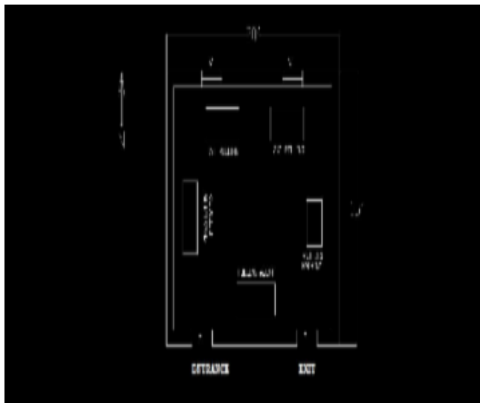

নির্বাচক নিবন্ধন আধিকারিকের স্বাক্ষর

Nazri Naksha

Google Map View

Polling Station Building Front View

Polling Station Front View

Cad View

Key MAP View

1 নাম : দিগম্বর গড়াই পিতার নাম: মুতুঞ্জয় গড়াই বাড়ির নং : n0039 বয়স : 51 লিঙ্গ : পুরুষ	WB/39/268/375465	2 নাম : লক্ষী গড়াই স্বামীর নাম: আশিষ গড়াই বাড়ির নং : n0025 বয়স : 36 লিঙ্গ : মহিলা	UUD1234186	3 নাম : কৃষ্ণা গড়াই স্বামীর নাম: ধানু গড়াই বাড়ির নং : n0025 বয়স : 44 লিঙ্গ : মহিলা	JQY2294015
4 নাম : ধানু গড়াই পিতার নাম: মধুসূদন গড়াই বাড়ির নং : n0025 বয়স : 50 লিঙ্গ : পুরুষ	WB/39/268/375469	5 নাম : আশীষ গড়াই মায়ের নাম: সাবিত্রী গড়াই বাড়ির নং : n0025 বয়স : 42 লিঙ্গ : পুরুষ	JQY2651511	6 নাম : পূজা গড়াই স্বামীর নাম: গৌতম গড়াই বাড়ির নং : n0025 বয়স : 30 লিঙ্গ : মহিলা	UUD1603075
7 নাম : গৌতম গড়াই মায়ের নাম: সাবিত্রী গড়াই বাড়ির নং : n0025 বয়স : 42 লিঙ্গ : পুরুষ	JQY2651529	8 নাম : অঞ্জনা গড়াই স্বামীর নাম: অনুপ গড়াই বাড়ির নং : n0025 বয়স : 42 লিঙ্গ : মহিলা	JQY2294007	9 নাম : অনুপ গড়াই পিতার নাম: শ্যামাপদ গড়াই বাড়ির নং : n0025 বয়স : 47 লিঙ্গ : পুরুষ	JQY2293991
10 নাম : মুনমুন গড়াই পিতার নাম: দিলীপ গড়াই বাড়ির নং : n0025 বয়স : 29 লিঙ্গ : মহিলা	UUD1603083	11 নাম : অনিমা গড়াই স্বামীর নাম: দিলীপ গড়াই বাড়ির নং : n0025 বয়স : 52 লিঙ্গ : মহিলা	WB/39/268/375856	12 নাম : দিলীপ গড়াই পিতার নাম: শ্যামাপদ গড়াই বাড়ির নং : n0025 বয়স : 63 লিঙ্গ : পুরুষ	WB/39/268/375738
13 নাম : টোটন গড়াই পিতার নাম: বিকাশ গড়াই বাড়ির নং : n0024 বয়স : 31 লিঙ্গ : পুরুষ	UUD1496942	14 নাম : সারথি গড়াই স্বামীর নাম: বিকাশ গড়াই বাড়ির নং : n0024 বয়স : 53 লিঙ্গ : মহিলা	WB/39/268/375857	15 নাম : বিকাশ গড়াই পিতার নাম: রুক্মিণী গড়াই বাড়ির নং : n0024 বয়স : 57 লিঙ্গ : পুরুষ	WB/39/268/375167
16 নাম : রীতা গড়াই স্বামীর নাম: আনন্দ গড়াই বাড়ির নং : n0024 বয়স : 55 লিঙ্গ : মহিলা	UUD2515757	17 নাম : আনন্দ গড়াই পিতার নাম: রুক্মিণী গড়াই বাড়ির নং : n0024 বয়স : 58 লিঙ্গ : পুরুষ	UUD2578029	18 নাম : ক্ষেমাঙ্করী গড়াই স্বামীর নাম: দিগম্বর গড়াই বাড়ির নং : n0039 বয়স : 48 লিঙ্গ : মহিলা	JQY1376086
19 নাম : রিমা গড়াই স্বামীর নাম: শিব শঙ্কর গড়াই বাড়ির নং : N0039 বয়স : 27 লিঙ্গ : মহিলা	YAJ1848829	20 নাম : রাজেশ গড়াই পিতার নাম: ধানু গড়াই বাড়ির নং : N0025 বয়স : 24 লিঙ্গ : পুরুষ	UUD2188373	21 নাম : শিবশঙ্কর গড়াই পিতার নাম: দিগম্বর গড়াই বাড়ির নং : n0039 বয়স : 28 লিঙ্গ : পুরুষ	UUD1760982
22 নাম : শিল্পা রায় স্বামীর নাম: প্রতাপ রায় বাড়ির নং : পশ্চিম পোশালা বয়স : 27 লিঙ্গ : মহিলা	ZNT1457498	23 নাম : চম্পা ঘরুই পিতার নাম: বাদল ঘরুই বাড়ির নং : n0025 বয়স : 61 লিঙ্গ : মহিলা	WB/39/268/390797	24 নাম : তাপস গুপ্ত পিতার নাম: নারায়ন গুপ্ত বাড়ির নং : n0019 বয়স : 62 লিঙ্গ : পুরুষ	UUD2491496
25 নাম : অনুরাগ গুপ্ত পিতার নাম: তাপস গুপ্ত বাড়ির নং : N0019 বয়স : 26 লিঙ্গ : পুরুষ	UUD2022333	26 নাম : অনুভব গুপ্ত পিতার নাম: তরুণ কুমার গুপ্ত বাড়ির নং : 0019 বয়স : 24 লিঙ্গ : পুরুষ	UUD2368918	27 নাম : তরুণ কুমার গুপ্ত পিতার নাম: নারায়ন চন্দ্র গুপ্ত বাড়ির নং : n0019 বয়স : 57 লিঙ্গ : পুরুষ	WB/39/268/375109
28 নাম : শ্যামলী গুপ্ত স্বামীর নাম: তাপস গুপ্ত বাড়ির নং : n0019 বয়স : 56 লিঙ্গ : মহিলা	WB/39/268/375579	29 নাম : নমিতা গুপ্ত স্বামীর নাম: নারায়ন গুপ্ত বাড়ির নং : n0019 বয়স : 69 লিঙ্গ : মহিলা	WB/39/268/375582	30 নাম : ঈশ্বর মাঝি পিতার নাম: মিহির মাঝি বাড়ির নং : n0103 বয়স : 31 লিঙ্গ : পুরুষ	UUD1497049