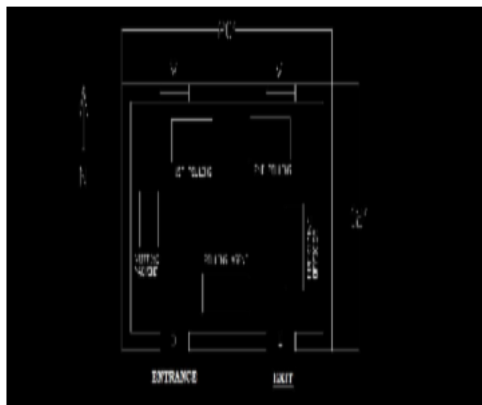

নির্বাচক নিবন্ধন আধিকারিকের স্বাক্ষর

Nazri Naksha

Google Map View

Polling Station Building Front View

Polling Station Front View

Cad View

Key MAP View

1	TFM1575943	নাম : স্বপ্না সিং স্বামীর নাম: সুভাষ সিং বাড়ির নং : এন0094 বয়স : 32 লিঙ্গ : মহিলা	ফটো উপলব্ধ	2	WB/39/268/387486	নাম : চাঁদ কুমার গুঁই পিতার নাম: ভোলা নাথ গুঁই বাড়ির নং : n0035 বয়স : 56 লিঙ্গ : পুরুষ	ফটো উপলব্ধ	3	UUD1234350	নাম : বিজয় গুঁই পিতার নাম: চাঁদ গুঁই বাড়ির নং : n0035 বয়স : 36 লিঙ্গ : পুরুষ	ফটো উপলব্ধ
4	UUD1603265	নাম : মঞ্জু গুঁই স্বামীর নাম: অজয় গুঁই বাড়ির নং : n0035 বয়স : 30 লিঙ্গ : মহিলা	ফটো উপলব্ধ	5	WB/39/268/387311	নাম : বিল্ববরণ গুঁই স্বামীর নাম: যোগেশ্বর গুঁই বাড়ির নং : n0029 বয়স : 87 লিঙ্গ : মহিলা	ফটো উপলব্ধ	6	UUD1497387	নাম : মুনমুন গুঁই স্বামীর নাম: ধান গুঁই বাড়ির নং : n0029 বয়স : 34 লিঙ্গ : মহিলা	ফটো উপলব্ধ
7	JQY2651974	নাম : অজয় গুঁই পিতার নাম: চাঁদ গুঁই বাড়ির নং : n0035 বয়স : 38 লিঙ্গ : পুরুষ	ফটো উপলব্ধ	8	WB/39/268/387161	নাম : সান্ত্বনা গুঁই স্বামীর নাম: চাঁদ গুঁই বাড়ির নং : n0035 বয়স : 53 লিঙ্গ : মহিলা	ফটো উপলব্ধ	9	WB/39/268/387162	নাম : সাবিত্রী গুঁই স্বামীর নাম: ভোলানাথ গুঁই বাড়ির নং : n0035 বয়স : 77 লিঙ্গ : মহিলা	ফটো উপলব্ধ
10	UUD1408293	নাম : মনুশ্রী গুঁই স্বামীর নাম: সঞ্জয় গুঁই বাড়ির নং : n0030 বয়স : 34 লিঙ্গ : মহিলা	ফটো উপলব্ধ	11	UUD1171552	নাম : সঞ্জয় গুঁই পিতার নাম: নারুগোপাল গুঁই বাড়ির নং : n0030 বয়স : 37 লিঙ্গ : পুরুষ	ফটো উপলব্ধ	12	JQY0719260	নাম : জয়দেব দাস স্বামীর নাম: নারায়ন চন্দ্র দাস বাড়ির নং : n0029 বয়স : 48 লিঙ্গ : মহিলা	ফটো উপলব্ধ
13	UUD1171636	নাম : ক্ষুদু গুঁই পিতার নাম: দুকারি গুঁই বাড়ির নং : n0029 বয়স : 63 লিঙ্গ : মহিলা	ফটো উপলব্ধ	14	JQY2301794	নাম : ধান গুঁই পিতার নাম: দুকড়ি গুঁই বাড়ির নং : n0029 বয়স : 40 লিঙ্গ : পুরুষ	ফটো উপলব্ধ	15	WB/39/268/387501	নাম : দুকড়ি গুঁই পিতার নাম: যোগেশ্বর গুঁই বাড়ির নং : n0029 বয়স : 68 লিঙ্গ : পুরুষ	ফটো উপলব্ধ
16	UUD2466449	নাম : সূর্য্য কান্ত দাস পিতার নাম: জয়দেব দাস বাড়ির নং : এন0029 বয়স : 21 লিঙ্গ : পুরুষ	ফটো উপলব্ধ	17	UUD2404937	নাম : ভগবতী গুঁই স্বামীর নাম: নাড়গোপাল গুঁই বাড়ির নং : n0030 বয়স : 56 লিঙ্গ : মহিলা	ফটো উপলব্ধ	18	TLK2238459	নাম : রীনা গুঁই স্বামীর নাম: বিজয় গুঁই বাড়ির নং : এন0035 বয়স : 24 লিঙ্গ : মহিলা	ফটো উপলব্ধ
19	UUD1171545	নাম : নির্মালা গাঙ্গুলী স্বামীর নাম: কালিদাস গাঙ্গুলী বাড়ির নং : n0078 বয়স : 35 লিঙ্গ : মহিলা	ফটো উপলব্ধ	20	WB/39/268/387050	নাম : স্মিতিকণা গাঙ্গুলী স্বামীর নাম: রবীন গাঙ্গুলী বাড়ির নং : n0065 বয়স : 51 লিঙ্গ : মহিলা	ফটো উপলব্ধ	21	WB/39/268/387029	নাম : রবীন গাঙ্গুলী পিতার নাম: সত্যনারায়ন গাঙ্গুলী বাড়ির নং : n0065 বয়স : 55 লিঙ্গ : পুরুষ	ফটো উপলব্ধ
22	WB/39/268/387049	নাম : চাঁদকুমারী গাঙ্গুলী স্বামীর নাম: সত্যনারায়ন গাঙ্গুলী বাড়ির নং : n0065 বয়স : 88 লিঙ্গ : মহিলা	ফটো উপলব্ধ	23	UUD2022374	নাম : রুপম গাঙ্গুলী পিতার নাম: রবীন গাঙ্গুলী বাড়ির নং : N0065 বয়স : 26 লিঙ্গ : পুরুষ	ফটো উপলব্ধ	24	UUD2022465	নাম : ইন্দ্রজিৎ গাঙ্গুলী পিতার নাম: দেবশীষ গাঙ্গুলী বাড়ির নং : N0099 বয়স : 26 লিঙ্গ : পুরুষ	ফটো উপলব্ধ
25	YEX1365048	নাম : শ্রীজিতা গোস্বামী স্বামীর নাম: সৌমেন্দ্র কিশোর গোস্বামী বাড়ির নং : N0040 বয়স : 32 লিঙ্গ : মহিলা	ফটো উপলব্ধ	26	UUD2022457	নাম : শুভম গোস্বামী পিতার নাম: অমরানন্দ গোস্বামী বাড়ির নং : N0053 বয়স : 26 লিঙ্গ : পুরুষ	ফটো উপলব্ধ	27	WB/39/268/387288	নাম : কৃষ্ণকিশোর গোস্বামী পিতার নাম: মদনমোহন গোস্বামী বাড়ির নং : n0036 বয়স : 62 লিঙ্গ : পুরুষ	ফটো উপলব্ধ
28	JQY2300671	নাম : সুজয় নন্দ গোস্বামী পিতার নাম: শৈলজানন্দ গোস্বামী বাড়ির নং : n0070 বয়স : 40 লিঙ্গ : পুরুষ	ফটো উপলব্ধ	29	JQY2096147	নাম : দিপালী বাগ স্বামীর নাম: আকাল বাগ বাড়ির নং : n0061 বয়স : 42 লিঙ্গ : মহিলা	ফটো উপলব্ধ	30	JQY2301810	নাম : মিতালী গোস্বামী স্বামীর নাম: আশুদিত্য গোস্বামী বাড়ির নং : n0195 বয়স : 39 লিঙ্গ : মহিলা	ফটো উপলব্ধ