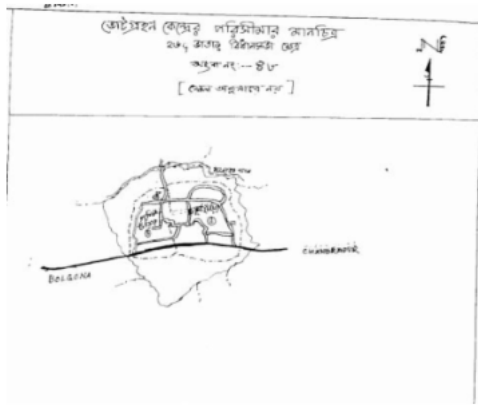

নির্বাচক নিবন্ধন আধিকারিকের স্বাক্ষর

Nazri Naksha

Google Map View

Polling Station Building Front View

Polling Station Front View

Cad View

Key MAP View

1	TFM1575943	নাম : স্বপ্না সিং স্বামীর নাম: সুভাষ সিং বাড়ির নং : এন0094 বয়স : 32 লিঙ্গ : মহিলা	ফটো উপলব্ধ	2	WB/39/268/387486	নাম : চাঁদ কুমার গুঁই পিতার নাম: ভোলা নাথ গুঁই বাড়ির নং : n0035 বয়স : 56 লিঙ্গ : পুরুষ	ফটো উপলব্ধ	3	UUD1234350	নাম : বিজয় গুঁই পিতার নাম: চাঁদ গুঁই বাড়ির নং : n0035 বয়স : 36 লিঙ্গ : পুরুষ	ফটো উপলব্ধ
4	UUD1603265	নাম : মঞ্জু গুঁই স্বামীর নাম: অজয় গুঁই বাড়ির নং : n0035 বয়স : 30 লিঙ্গ : মহিলা	ফটো উপলব্ধ	5	WB/39/268/387311	নাম : বিল্ববরণ গুঁই স্বামীর নাম: যোগেশ্বর গুঁই বাড়ির নং : n0029 বয়স : 87 লিঙ্গ : মহিলা	ফটো উপলব্ধ	6	UUD1497387	নাম : মুনমুন গুঁই স্বামীর নাম: ধান গুঁই বাড়ির নং : n0029 বয়স : 34 লিঙ্গ : মহিলা	ফটো উপলব্ধ
7	JQY2651974	নাম : অজয় গুঁই পিতার নাম: চাঁদ গুঁই বাড়ির নং : n0035 বয়স : 38 লিঙ্গ : পুরুষ	ফটো উপলব্ধ	8	WB/39/268/387161	নাম : সান্ত্বনা গুঁই স্বামীর নাম: চাঁদ গুঁই বাড়ির নং : n0035 বয়স : 53 লিঙ্গ : মহিলা	ফটো উপলব্ধ	9	WB/39/268/387162	নাম : সাবিত্রী গুঁই স্বামীর নাম: ভোলানাথ গুঁই বাড়ির নং : n0035 বয়স : 77 লিঙ্গ : মহিলা	ফটো উপলব্ধ
10	UUD1408293	নাম : মনুশ্রী গুঁই স্বামীর নাম: সঞ্জয় গুঁই বাড়ির নং : n0030 বয়স : 34 লিঙ্গ : মহিলা	ফটো উপলব্ধ	11	UUD1171552	নাম : সঞ্জয় গুঁই পিতার নাম: নারুগোপাল গুঁই বাড়ির নং : n0030 বয়স : 37 লিঙ্গ : পুরুষ	ফটো উপলব্ধ	12	JQY0719260	নাম : জয়দেব দাস স্বামীর নাম: নারায়ন চন্দ্র দাস বাড়ির নং : n0029 বয়স : 48 লিঙ্গ : মহিলা	ফটো উপলব্ধ
13	UUD1171636	নাম : ক্ষুদু গুঁই পিতার নাম: দুকারি গুঁই বাড়ির নং : n0029 বয়স : 63 লিঙ্গ : মহিলা	ফটো উপলব্ধ	14	JQY2301794	নাম : ধান গুঁই পিতার নাম: দুকড়ি গুঁই বাড়ির নং : n0029 বয়স : 40 লিঙ্গ : পুরুষ	ফটো উপলব্ধ	15	WB/39/268/387501	নাম : দুকড়ি গুঁই পিতার নাম: যোগেশ্বর গুঁই বাড়ির নং : n0029 বয়স : 68 লিঙ্গ : পুরুষ	ফটো উপলব্ধ
16	UUD2466449	নাম : সূর্য্য কান্ত দাস পিতার নাম: জয়দেব দাস বাড়ির নং : এন0029 বয়স : 21 লিঙ্গ : পুরুষ	ফটো উপলব্ধ	17	UUD2404937	নাম : ভগবতী গুঁই স্বামীর নাম: নাড়গোপাল গুঁই বাড়ির নং : n0030 বয়স : 56 লিঙ্গ : মহিলা	ফটো উপলব্ধ	18	TLK2238459	নাম : রীনা গুঁই স্বামীর নাম: বিজয় গুঁই বাড়ির নং : এন0035 বয়স : 24 লিঙ্গ : মহিলা	ফটো উপলব্ধ
19	UUD1171545	নাম : নির্মালা গাঙ্গুলী স্বামীর নাম: কালিদাস গাঙ্গুলী বাড়ির নং : n0078 বয়স : 35 লিঙ্গ : মহিলা	ফটো উপলব্ধ	20	WB/39/268/387050	নাম : স্মিতিকণা গাঙ্গুলী স্বামীর নাম: রবীন গাঙ্গুলী বাড়ির নং : n0065 বয়স : 51 লিঙ্গ : মহিলা	ফটো উপলব্ধ	21	WB/39/268/387029	নাম : রবীন গাঙ্গুলী পিতার নাম: সত্যনারায়ন গাঙ্গুলী বাড়ির নং : n0065 বয়স : 55 লিঙ্গ : পুরুষ	ফটো উপলব্ধ
22	WB/39/268/387049	নাম : চাঁদকুমারী গাঙ্গুলী স্বামীর নাম: সত্যনারায়ন গাঙ্গুলী বাড়ির নং : n0065 বয়স : 88 লিঙ্গ : মহিলা	ফটো উপলব্ধ	23	UUD2022374	নাম : রুপম গাঙ্গুলী পিতার নাম: রবীন গাঙ্গুলী বাড়ির নং : N0065 বয়স : 26 লিঙ্গ : পুরুষ	ফটো উপলব্ধ	24	UUD2022465	নাম : ইন্দ্রজিৎ গাঙ্গুলী পিতার নাম: দেবশীষ গাঙ্গুলী বাড়ির নং : N0099 বয়স : 26 লিঙ্গ : পুরুষ	ফটো উপলব্ধ
25	YEX1365048	নাম : শ্রীজিতা গোস্বামী স্বামীর নাম: সৌমেন্দ্র কিশোর গোস্বামী বাড়ির নং : N0040 বয়স : 32 লিঙ্গ : মহিলা	ফটো উপলব্ধ	26	UUD2022457	নাম : শুভম গোস্বামী পিতার নাম: অমরানন্দ গোস্বামী বাড়ির নং : N0053 বয়স : 26 লিঙ্গ : পুরুষ	ফটো উপলব্ধ	27	WB/39/268/387288	নাম : কৃষ্ণকিশোর গোস্বামী পিতার নাম: মদনমোহন গোস্বামী বাড়ির নং : n0036 বয়স : 62 লিঙ্গ : পুরুষ	ফটো উপলব্ধ
28	JQY2300671	নাম : সুজয় নন্দ গোস্বামী পিতার নাম: শৈলজানন্দ গোস্বামী বাড়ির নং : n0070 বয়স : 40 লিঙ্গ : পুরুষ	ফটো উপলব্ধ	29	JQY2096147	নাম : দিপালী বাগ স্বামীর নাম: আকাল বাগ বাড়ির নং : n0061 বয়স : 42 লিঙ্গ : মহিলা	ফটো উপলব্ধ	30	JQY2301810	নাম : মিতালী গোস্বামী স্বামীর নাম: আশুদিত্য গোস্বামী বাড়ির নং : n0195 বয়স : 39 লিঙ্গ : মহিলা	ফটো উপলব্ধ