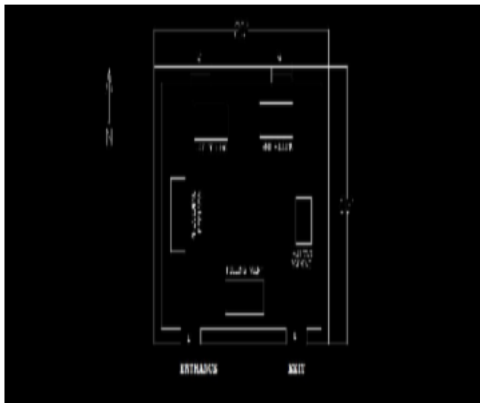

নির্বাচক নিবন্ধন আধিকারিকের স্বাক্ষর

Nazri Naksha

Google Map View

Polling Station Building Front View

Polling Station Front View

Cad View

Key MAP View

1 নাম : হাসিনা বিবি স্বামীর নাম: সেখ মওলা বক্স বাড়ির নং : n0055 বয়স : 46 লিঙ্গ : মহিলা	JQY2109114 ফটো উপলব্ধ	2 নাম : রওসোনা বেগম স্বামীর নাম: নাজির আহমেদ সেখ বাড়ির নং : n0243 বয়স : 53 লিঙ্গ : মহিলা	WB/39/268/009155 ফটো উপলব্ধ	3 নাম : জাহিমা বিবি স্বামীর নাম: কামরুল সেখ বাড়ির নং : n0242 বয়স : 30 লিঙ্গ : মহিলা	UUD1682111 ফটো উপলব্ধ
4 নাম : সেখ সদর আলি পিতার নাম: সেখ হায়দার আলি বাড়ির নং : n0058 বয়স : 34 লিঙ্গ : পুরুষ	UUD1220029 ফটো উপলব্ধ	5 নাম : সেখ মুক্তি মহম্মদ পিতার নাম: সেখ নজরুল হক বাড়ির নং : n0058 বয়স : 30 লিঙ্গ : পুরুষ	UUD1220037 ফটো উপলব্ধ	6 নাম : সোনালী বিবি সেখ স্বামীর নাম: আজিজুল সেখ বাড়ির নং : n0034 বয়স : 47 লিঙ্গ : মহিলা	JQY2109353 ফটো উপলব্ধ
7 নাম : রেজাউল হক পিতার নাম: আব্দুল আজিম বাড়ির নং : n0003 বয়স : 42 লিঙ্গ : পুরুষ	JQY2620565 ফটো উপলব্ধ	8 নাম : রহিমা সেখ স্বামীর নাম: নজরুল সেখ বাড়ির নং : n0054 বয়স : 55 লিঙ্গ : মহিলা	WB/39/268/009408 ফটো উপলব্ধ	9 নাম : সেখ সামসুল হক পিতার নাম: সেখ সৈদরিশ বাড়ির নং : n0054 বয়স : 50 লিঙ্গ : পুরুষ	JQY1224898 ফটো উপলব্ধ
10 নাম : আয়েসা সিদ্দিকা স্বামীর নাম: সেখ সামসুল হক বাড়ির নং : n0054 বয়স : 45 লিঙ্গ : মহিলা	UUD1587872 ফটো উপলব্ধ	11 নাম : সেখ ফরিদুল পিতার নাম: সেখ আনোয়ার বাড়ির নং : n0052 বয়স : 33 লিঙ্গ : পুরুষ	UUD1470707 ফটো উপলব্ধ	12 নাম : নজরুল হক সেখ পিতার নাম: ইদরিশ সেখ বাড়ির নং : n0054 বয়স : 58 লিঙ্গ : পুরুষ	WB/39/268/009531 ফটো উপলব্ধ
13 নাম : জ্যোৎস্নাবিবি স্বামীর নাম: মোজামেল সেখ বাড়ির নং : n0054 বয়স : 58 লিঙ্গ : মহিলা	UUD2129658 ফটো উপলব্ধ	14 নাম : সেখ আবিব মহম্মদ পিতার নাম: সেখ সামসুল হুদা বাড়ির নং : n0011 বয়স : 30 লিঙ্গ : পুরুষ	UUD1587849 ফটো উপলব্ধ	15 নাম : সেখ নাজির আহম্মদ পিতার নাম: সেখ আব্দুর রেজ্জাক বাড়ির নং : n0017 বয়স : 65 লিঙ্গ : পুরুষ	WB/39/268/009035 ফটো উপলব্ধ
16 নাম : সেখ মুজিদ পিতার নাম: সেখ নাজির আহম্মদ বাড়ির নং : n0017 বয়স : 33 লিঙ্গ : পুরুষ	UUD1304963 ফটো উপলব্ধ	17 নাম : হাসনুর বিবি স্বামীর নাম: আবুল খায়ের বাড়ির নং : n0006 বয়স : 61 লিঙ্গ : মহিলা	JQY0014811 ফটো উপলব্ধ	18 নাম : সেখ রবিউল হক পিতার নাম: আবুল খায়ের বাড়ির নং : n0006 বয়স : 46 লিঙ্গ : পুরুষ	JQY1224666 ফটো উপলব্ধ
19 নাম : সেখ রেজাউল হক পিতার নাম: আবুল খায়ের বাড়ির নং : n0006 বয়স : 37 লিঙ্গ : পুরুষ	JQY2589265 ফটো উপলব্ধ	20 নাম : সেখ নজরুল পিতার নাম: সেখ গফুর বাড়ির নং : n0033 বয়স : 51 লিঙ্গ : পুরুষ	UUD2129641 ফটো উপলব্ধ	21 নাম : সেরিনা বিবি সেখ স্বামীর নাম: নজরুল সেখ বাড়ির নং : n0033 বয়স : 44 লিঙ্গ : মহিলা	JQY2109452 ফটো উপলব্ধ
22 নাম : আনতাহেরাবিবি স্বামীর নাম: আলাউদ্দিন সেখ বাড়ির নং : n0036 বয়স : 72 লিঙ্গ : মহিলা	JQY1224468 ফটো উপলব্ধ	23 নাম : সেখ জালালউদ্দিন পিতার নাম: সেখ আলাউদ্দিন বাড়ির নং : n0036 বয়স : 47 লিঙ্গ : পুরুষ	JQY2589299 ফটো উপলব্ধ	24 নাম : রেশমী বেগম স্বামীর নাম: সেখ জালালউদ্দিন বাড়ির নং : n0036 বয়স : 33 লিঙ্গ : মহিলা	UUD1477702 ফটো উপলব্ধ
25 নাম : নাহিদা ইয়াসমিন স্বামীর নাম: সেখ কামরুল ইসলাম বাড়ির নং : n0046 বয়স : 33 লিঙ্গ : মহিলা	UUD1587823 ফটো উপলব্ধ	26 নাম : সেখ নুরুল ইসলাম পিতার নাম: সেখ বদরু হোবা বাড়ির নং : n0047 বয়স : 44 লিঙ্গ : পুরুষ	UUD1682095 ফটো উপলব্ধ	27 নাম : সাবিনা বিবি স্বামীর নাম: রেজাউল হক বাড়ির নং : n0003 বয়স : 36 লিঙ্গ : মহিলা	UUD1477736 ফটো উপলব্ধ
28 নাম : সেলিমা বেগম স্বামীর নাম: সেখ আব্দুস সালাম বাড়ির নং : n0004 বয়স : 50 লিঙ্গ : মহিলা	JQY0014910 ফটো উপলব্ধ	29 নাম : আবুল খায়ের পিতার নাম: আবুল হায়াত বাড়ির নং : n0006 বয়স : 67 লিঙ্গ : পুরুষ	WB/39/268/009442 ফটো উপলব্ধ	30 নাম : কোহিনুর বিবি স্বামীর নাম: সেখ নাজিমুদ্দিন বাড়ির নং : n0060 বয়স : 61 লিঙ্গ : মহিলা	UUD2131019 ফটো উপলব্ধ