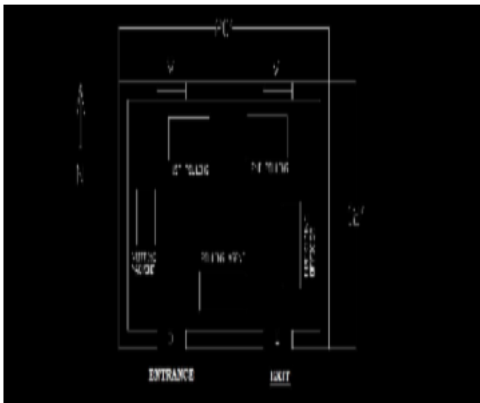

নির্বাচক নিবন্ধন আধিকারিকের স্বাক্ষর

Nazri Naksha

Google Map View

Polling Station Building Front View

Polling Station Front View

Cad View

Key MAP View

1 নাম : আনোয়ার হোসেন মুন্সী পিতার নাম: মহঃ তাজ মুন্সী বাড়ির নং : n0048 বয়স : 63 লিঙ্গ : পুরুষ ফটো উপলব্ধ	WB/39/268/390881	2 নাম : পূর্ণিমা সাঁতরা স্বামীর নাম: মানিক সাঁতরা বাড়ির নং : n0136 বয়স : 43 লিঙ্গ : মহিলা ফটো উপলব্ধ	JQY2538510	3 নাম : কল্যাণ মালাকার পিতার নাম: প্রবীর মালাকার বাড়ির নং : n0136 বয়স : 31 লিঙ্গ : পুরুষ ফটো উপলব্ধ	UUD1498203
4 নাম : মজিবুল হক পিতার নাম: নজরুল হক সেখ বাড়ির নং : n0093 বয়স : 43 লিঙ্গ : পুরুষ ফটো উপলব্ধ	JQY2304749	5 নাম : হাফিজুল হক সেখ পিতার নাম: নজরুল হক সেখ বাড়ির নং : n0093 বয়স : 47 লিঙ্গ : পুরুষ ফটো উপলব্ধ	JQY2538932	6 নাম : নাসিমা বেগম স্বামীর নাম: সাইদুর রহমান বাড়ির নং : n0256 বয়স : 33 লিঙ্গ : মহিলা ফটো উপলব্ধ	UUD1235019
7 নাম : আবু শামস মহঃ সালাহউদ্দিন পিতার নাম: সেখ জামাল উদ্দিন বাড়ির নং : n0232 বয়স : 31 লিঙ্গ : পুরুষ ফটো উপলব্ধ	UUD1498104	8 নাম : সেখ ইউসুফ হক পিতার নাম: সেখ নজরুল হক বাড়ির নং : n0074 বয়স : 32 লিঙ্গ : পুরুষ ফটো উপলব্ধ	UUD1408814	9 নাম : টুঙ্গা মুন্সী পিতার নাম: মুন্সী আনোয়ার হোসেন বাড়ির নং : n0048 বয়স : 31 লিঙ্গ : মহিলা ফটো উপলব্ধ	UUD1498187
10 নাম : সোনালী মুন্সী স্বামীর নাম: আনোয়ার হোসেন বাড়ির নং : n0048 বয়স : 56 লিঙ্গ : মহিলা ফটো উপলব্ধ	WB/39/268/390874	11 নাম : সেখ মজনু পিতার নাম: ইসলাম সেখ বাড়ির নং : n0094 বয়স : 52 লিঙ্গ : পুরুষ ফটো উপলব্ধ	UUD1203975	12 নাম : সেখ ইসমাইল পিতার নাম: সেখ মজনু বাড়ির নং : n0094 বয়স : 30 লিঙ্গ : পুরুষ ফটো উপলব্ধ	UUD1950310
13 নাম : নাজিরা বেগম স্বামীর নাম: সেখ হাফিজুল হক বাড়ির নং : N0093 বয়স : 37 লিঙ্গ : মহিলা ফটো উপলব্ধ	UUD1950336	14 নাম : কাকলী বেগম স্বামীর নাম: সেখ হাফিজুল হক বাড়ির নং : N0093 বয়স : 41 লিঙ্গ : মহিলা ফটো উপলব্ধ	UUD1950369	15 নাম : মাহাজারা বিবি স্বামীর নাম: নজরুল হক সেখ বাড়ির নং : n0093 বয়স : 69 লিঙ্গ : মহিলা ফটো উপলব্ধ	WB/39/268/390977
16 নাম : সেখ মজিবুল হক পিতার নাম: সেখ হাফিজুল হক বাড়ির নং : বলগোনা চাঁট বয়স : 37 লিঙ্গ : পুরুষ ফটো উপলব্ধ	UUD2496909	17 নাম : আফসোনা খাতুন মায়ের নাম: নাজিরা বেগম বাড়ির নং : বলগোনা চাঁট বয়স : 21 লিঙ্গ : মহিলা ফটো উপলব্ধ	UUD2496933	18 নাম : সেখ মোস্তাকিম মায়ের নাম: শহর বানু সেখ বাড়ির নং : n0268 বয়স : 36 লিঙ্গ : পুরুষ ফটো উপলব্ধ	UUD1320464
19 নাম : সায়রা বানু বেগম স্বামীর নাম: সেখ আকসেদ বাড়ির নং : n0074 বয়স : 61 লিঙ্গ : মহিলা ফটো উপলব্ধ	WB/39/268/390772	20 নাম : রহিম মীর পিতার নাম: ইউসুফ মীর বাড়ির নং : N0075 বয়স : 68 লিঙ্গ : পুরুষ ফটো উপলব্ধ	GQD1773324	21 নাম : রনজিৎ ঘোষ পিতার নাম: রাখাশ্যাম ঘোষ বাড়ির নং : N0048 বয়স : 54 লিঙ্গ : পুরুষ ফটো উপলব্ধ	UUD2221620
22 নাম : সেখ জাহিদুল পিতার নাম: সেখ এনামুল বাড়ির নং : এন0346 বয়স : 43 লিঙ্গ : পুরুষ ফটো উপলব্ধ	JQY2318806	23 নাম : কিসমোতারা বেগম স্বামীর নাম: মুন্সী মুজিবুর রহমান বাড়ির নং : n0304 বয়স : 45 লিঙ্গ : মহিলা ফটো উপলব্ধ	UUD1761816	24 নাম : সেখ সাফা হোসেন মায়ের নাম: সায়রা বানু বেগম বাড়ির নং : n0074 বয়স : 29 লিঙ্গ : পুরুষ ফটো উপলব্ধ	UUD1689447
25 নাম : যমুনা রায় পিতার নাম: দিলীপ সাঁতরা বাড়ির নং : n0355 বয়স : 29 লিঙ্গ : মহিলা ফটো উপলব্ধ	UUD1689280	26 নাম : রুপালী মীর স্বামীর নাম: রহিম মীর বাড়ির নং : এন0075 বয়স : 63 লিঙ্গ : মহিলা ফটো উপলব্ধ	GQD1773050	27 নাম : সেখ হাসানুর জামাল পিতার নাম: সেখ খায়রুল আলম বাড়ির নং : 713520 বয়স : 33 লিঙ্গ : পুরুষ ফটো উপলব্ধ	UUD1671577
28 নাম : রোজা মুন্সী পিতার নাম: মুন্সী আনোয়ার হোসেন বাড়ির নং : N0048 বয়স : 24 লিঙ্গ : মহিলা ফটো উপলব্ধ	UUD2194512	29 নাম : মুন্সি ইজাজ আহমেদ পিতার নাম: মুন্সী মুজিবুর রহমান বাড়ির নং : N0303 বয়স : 24 লিঙ্গ : পুরুষ ফটো উপলব্ধ	UUD2207454	30 নাম : ইন্দ্রজিৎ ঘোষ পিতার নাম: রনজিৎ ঘোষ বাড়ির নং : N0048 বয়স : 30 লিঙ্গ : পুরুষ ফটো উপলব্ধ	TCK1656651