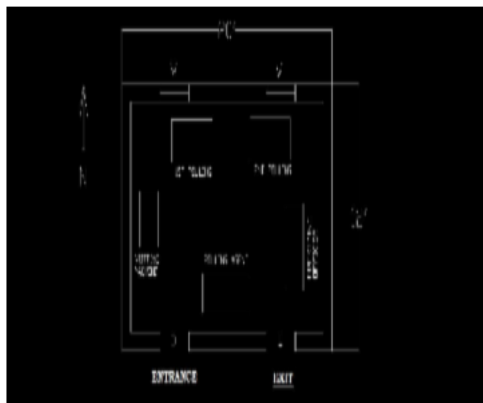

নির্বাচক নিবন্ধন আধিকারিকের স্বাক্ষর

Nazri Naksha

Google Map View

Polling Station Building Front View

Polling Station Front View

Cad View

Key MAP View

1 নাম : দেবাশীষ কর্মকার পিতার নাম: তপন কর্মকার বাড়ির নং : n0084 বয়স : 36 লিঙ্গ : পুরুষ	UUD1409549 ফটো উপলব্ধ	2 নাম : পূর্ণিমা কর্মকার স্বামীর নাম: গৌর চন্দ্র কর্মকার বাড়ির নং : n0082 বয়স : 41 লিঙ্গ : মহিলা	JQY2651818 ফটো উপলব্ধ	3 নাম : ব্রজবালা কর্মকার স্বামীর নাম: বাপী কর্মকার বাড়ির নং : n0041 বয়স : 44 লিঙ্গ : মহিলা	JQY2535276 ফটো উপলব্ধ
4 নাম : বাপী কর্মকার পিতার নাম: কৃষ্ণধন কর্মকার বাড়ির নং : n0041 বয়স : 51 লিঙ্গ : পুরুষ	JQY0709048 ফটো উপলব্ধ	5 নাম : পুতুল কর্মকার স্বামীর নাম: কৃষ্ণধন কর্মকার বাড়ির নং : n0041 বয়স : 69 লিঙ্গ : মহিলা	UUD2506764 ফটো উপলব্ধ	6 নাম : কৃষ্ণধন কর্মকার পিতার নাম: বিষ্ণুপদ কর্মকার বাড়ির নং : n0041 বয়স : 75 লিঙ্গ : পুরুষ	UUD2506350 ফটো উপলব্ধ
7 নাম : মনসা কর্মকার স্বামীর নাম: উত্তম কর্মকার বাড়ির নং : n0040 বয়স : 33 লিঙ্গ : মহিলা	UUD1499052 ফটো উপলব্ধ	8 নাম : কাকলী কর্মকার স্বামীর নাম: নবকুমার কর্মকার বাড়ির নং : n0040 বয়স : 48 লিঙ্গ : মহিলা	JQY2535268 ফটো উপলব্ধ	9 নাম : নবকুমার কর্মকার পিতার নাম: মহাদেব কর্মকার বাড়ির নং : n0040 বয়স : 53 লিঙ্গ : পুরুষ	WB/39/268/381232 ফটো উপলব্ধ
10 নাম : ছবিরানী কর্মকার স্বামীর নাম: মহাদেব কর্মকার বাড়ির নং : n0040 বয়স : 75 লিঙ্গ : মহিলা	WB/39/268/381295 ফটো উপলব্ধ	11 নাম : জ্যোত্স্না কর্মকার স্বামীর নাম: তপন কর্মকার বাড়ির নং : n0039 বয়স : 53 লিঙ্গ : মহিলা	WB/39/268/381376 ফটো উপলব্ধ	12 নাম : মেনকা কর্মকার স্বামীর নাম: প্রহ্লাদ কর্মকার বাড়ির নং : n0039 বয়স : 59 লিঙ্গ : মহিলা	WB/39/268/381375 ফটো উপলব্ধ
13 নাম : প্রহ্লাদ কর্মকার পিতার নাম: সাতকড়ি কর্মকার বাড়ির নং : n0039 বয়স : 63 লিঙ্গ : পুরুষ	WB/39/268/381449 ফটো উপলব্ধ	14 নাম : ভারতী সাঁতরা স্বামীর নাম: রতন সাঁতরা বাড়ির নং : n0038 বয়স : 32 লিঙ্গ : মহিলা	UUD1604693 ফটো উপলব্ধ	15 নাম : রতন সাঁতরা পিতার নাম: সাগর সাঁতরা বাড়ির নং : n0038 বয়স : 34 লিঙ্গ : পুরুষ	UUD1235209 ফটো উপলব্ধ
16 নাম : গৌর চন্দ্র কর্মকার পিতার নাম: সুকুমার কর্মকার বাড়ির নং : n0038 বয়স : 54 লিঙ্গ : পুরুষ	WB/39/268/381080 ফটো উপলব্ধ	17 নাম : সুমন্ত কর্মকার পিতার নাম: স্বপন কর্মকার বাড়ির নং : n0038 বয়স : 36 লিঙ্গ : পুরুষ	UUD1172162 ফটো উপলব্ধ	18 নাম : চন্দনা কর্মকার স্বামীর নাম: স্বপন কর্মকার বাড়ির নং : n0038 বয়স : 54 লিঙ্গ : মহিলা	WB/39/268/381486 ফটো উপলব্ধ
19 নাম : স্বপন কর্মকার পিতার নাম: সুকুমার কর্মকার বাড়ির নং : n0038 বয়স : 59 লিঙ্গ : পুরুষ	WB/39/268/381184 ফটো উপলব্ধ	20 নাম : করুণাময়ী কর্মকার স্বামীর নাম: সুকুমার কর্মকার বাড়ির নং : n0038 বয়স : 78 লিঙ্গ : মহিলা	UUD2161693 ফটো উপলব্ধ	21 নাম : সুস্মিতা কর্মকার স্বামীর নাম: সুমন্ত কর্মকার বাড়ির নং : এন0038 বয়স : 20 লিঙ্গ : মহিলা	UUD2519312 ফটো উপলব্ধ
22 নাম : চিন্ময় কর্মকার পিতার নাম: নব কুমার কর্মকার বাড়ির নং : এন0010 বয়স : 22 লিঙ্গ : পুরুষ	UUD2358745 ফটো উপলব্ধ	23 নাম : সম্পদ কর্মকার পিতার নাম: নবকুমার কর্মকার বাড়ির নং : এন0040 বয়স : 25 লিঙ্গ : পুরুষ	UUD2077329 ফটো উপলব্ধ	24 নাম : শুভদীপ কর্মকার পিতার নাম: বাপি কর্মকার বাড়ির নং : এন0041 বয়স : 22 লিঙ্গ : পুরুষ	UUD2358901 ফটো উপলব্ধ
25 নাম : তপন কর্মকার পিতার নাম: সাতকড়ি কর্মকার বাড়ির নং : n0039 বয়স : 60 লিঙ্গ : পুরুষ	UUD2476489 ফটো উপলব্ধ	26 নাম : সুচিত্রা কার্ফা নাথ স্বামীর নাম: চিন্ময় কার্ফা বাড়ির নং : N0010 বয়স : 27 লিঙ্গ : মহিলা	IMW2012821 ফটো উপলব্ধ	27 নাম : শান্তনু কার্ফা পিতার নাম: সনৎ কার্ফা বাড়ির নং : n0193 বয়স : 32 লিঙ্গ : পুরুষ	UUD1762558 ফটো উপলব্ধ
28 নাম : বলরাম কার্ফা পিতার নাম: পঞ্চানন কার্ফা বাড়ির নং : n0010 বয়স : 71 লিঙ্গ : পুরুষ	WB/39/268/381094 ফটো উপলব্ধ	29 নাম : চিন্ময় কার্ফা পিতার নাম: বলরাম কার্ফা বাড়ির নং : n0010 বয়স : 29 লিঙ্গ : পুরুষ	UUD1690155 ফটো উপলব্ধ	Q 30 নাম : মিতা কার্ফা স্বামীর নাম: মানস কার্ফা বাড়ির নং : এন0132 বয়স : 40 লিঙ্গ : মহিলা	FKH3621216 ফটো উপলব্ধ