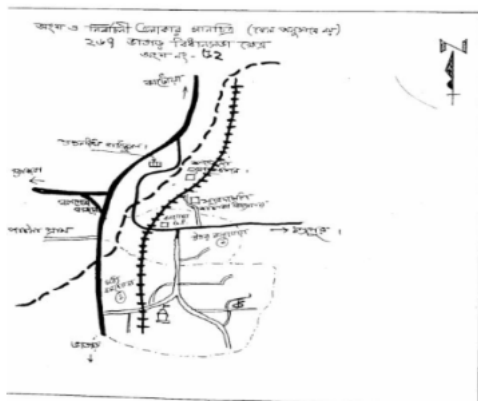

Nazri Naksha