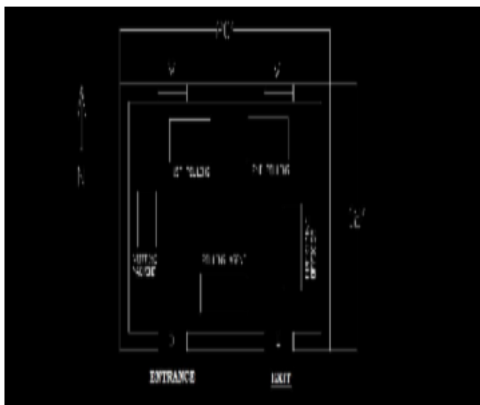

নির্বাচক নিবন্ধন আধিকারিকের স্বাক্ষর

Nazri Naksha

Google Map View

Polling Station Building Front View

Polling Station Front View

Cad View

Key MAP View

1	JQY2529436	নাম : ফরিদা খাতুন স্বামীর নাম: সেখ মাঝারুল হক বাড়ির নং : n0214 বয়স : 39 লিঙ্গ : মহিলা	ফটো উপলব্ধ	2	WB/39/268/357205	নাম : মনোয়ার আলী মন্ডল পিতার নাম: ইলিয়াস মন্ডল বাড়ির নং : n0214 বয়স : 52 লিঙ্গ : পুরুষ	ফটো উপলব্ধ	3	JQY0672220	নাম : বিশ্বজিৎ সাহা পিতার নাম: অমর চন্দ্র সাহা বাড়ির নং : n0214 বয়স : 55 লিঙ্গ : পুরুষ	ফটো উপলব্ধ
4	JQY1484674	নাম : সালেহা বেগম স্বামীর নাম: সেখ মফিজুর রহমান বাড়ির নং : n0214 বয়স : 64 লিঙ্গ : মহিলা	ফটো উপলব্ধ	5	UUD1499508	নাম : সেখ মোহাম্মদ হোসেন পিতার নাম: সেখ নুরুল হক বাড়ির নং : n0194 বয়স : 42 লিঙ্গ : পুরুষ	ফটো উপলব্ধ	6	WB/39/268/360693	নাম : সেখ আব্দুল হক পিতার নাম: সেখ আতিয়ার রহমান বাড়ির নং : n0194 বয়স : 55 লিঙ্গ : পুরুষ	ফটো উপলব্ধ
7	JQY1504158	নাম : সেখ নুরুল হক পিতার নাম: সেখ আতিয়ার রহমান বাড়ির নং : n0194 বয়স : 59 লিঙ্গ : পুরুষ	ফটো উপলব্ধ	8	JQY1483981	নাম : আশুরাবিবি সেখ স্বামীর নাম: মহঃআজাদ সেখ বাড়ির নং : n0120 বয়স : 51 লিঙ্গ : মহিলা	ফটো উপলব্ধ	9	UUD1499474	নাম : সেখ আবদুল্লাহ পিতার নাম: সেখ আজাদ হোসেন বাড়ির নং : n0120 বয়স : 31 লিঙ্গ : পুরুষ	ফটো উপলব্ধ
10	UUD1671858	নাম : সেখ মোহাম্মদ উদ্দিন পিতার নাম: সেখ নাসির উদ্দিন বাড়ির নং : n0033 বয়স : 43 লিঙ্গ : পুরুষ	ফটো উপলব্ধ	11	WB/39/268/357195	নাম : সেখ মহিফুদ্দিন পিতার নাম: সেখ আবদুল মান্নান বাড়ির নং : n0034 বয়স : 56 লিঙ্গ : পুরুষ	ফটো উপলব্ধ	12	JQY1244508	নাম : রাজমীনা বেগম সেখ স্বামীর নাম: মহিরউদ্দিন সেখ বাড়ির নং : n0034 বয়স : 50 লিঙ্গ : মহিলা	ফটো উপলব্ধ
13	WB/39/268/357380	নাম : সেখ নুরুল ইসলাম পিতার নাম: সেখ হাজী ওহাব বাড়ির নং : n0037 বয়স : 81 লিঙ্গ : পুরুষ	ফটো উপলব্ধ	14	JQY2609907	নাম : সেখ সাফিউদ্দিন পিতার নাম: সেখ নুরুল ইসলাম বাড়ির নং : n0037 বয়স : 45 লিঙ্গ : পুরুষ	ফটো উপলব্ধ	15	WB/39/268/357456	নাম : নুরনেহারবিবি সেখ স্বামীর নাম: নুরুলইসলাম সেখ বাড়ির নং : n0037 বয়স : 76 লিঙ্গ : মহিলা	ফটো উপলব্ধ
16	JQY1244524	নাম : সেখ খবিরউদ্দিন পিতার নাম: সেখ নুরুলইসলাম বাড়ির নং : n0037 বয়স : 46 লিঙ্গ : পুরুষ	ফটো উপলব্ধ	17	UUD1605088	নাম : জাহানারা বেগম স্বামীর নাম: সেখ খবিরউদ্দিন বাড়ির নং : n0037 বয়স : 39 লিঙ্গ : মহিলা	ফটো উপলব্ধ	18	WB/39/268/357197	নাম : সেখ আজাদ হোসেন পিতার নাম: সেখ ইয়াকুব বাড়ির নং : n0120 বয়স : 56 লিঙ্গ : পুরুষ	ফটো উপলব্ধ
19	WB/39/268/357199	নাম : নাজেরাবিবি সেখ স্বামীর নাম: হাফিজুল সেখ বাড়ির নং : n0053 বয়স : 58 লিঙ্গ : মহিলা	ফটো উপলব্ধ	20	UUD1322569	নাম : সেখ মফিজুল পিতার নাম: সেখ হাফিজুল বাড়ির নং : n0053 বয়স : 34 লিঙ্গ : পুরুষ	ফটো উপলব্ধ	21	UUD1499433	নাম : সেখ জামিলুল পিতার নাম: হাফিজুল সেখ বাড়ির নং : n0053 বয়স : 41 লিঙ্গ : পুরুষ	ফটো উপলব্ধ
22	WB/39/268/357460	নাম : সেখ অম্বরআলি পিতার নাম: সেখ আলিমহম্মদ বাড়ির নং : n0066 বয়স : 61 লিঙ্গ : পুরুষ	ফটো উপলব্ধ	23	WB/39/268/357290	নাম : মর্জিনাবিবি সেখ স্বামীর নাম: অম্বরআলি সেখ বাড়ির নং : n0066 বয়স : 56 লিঙ্গ : মহিলা	ফটো উপলব্ধ	24	UUD1499409	নাম : সেখ রুপসাদ আলি পিতার নাম: সেখ আহ্মার আলি বাড়ির নং : n0066 বয়স : 32 লিঙ্গ : পুরুষ	ফটো উপলব্ধ
25	UUD1762970	নাম : রাজিয়া সুলতানা পিতার নাম: সেখ মহিরুদ্দিন বাড়ির নং : n0034 বয়স : 28 লিঙ্গ : মহিলা	ফটো উপলব্ধ	26	UUD1762996	নাম : সাহামিনা বেগম স্বামীর নাম: সেখ জাহিরউদ্দিন বাড়ির নং : n0033 বয়স : 31 লিঙ্গ : মহিলা	ফটো উপলব্ধ	27	UUD1763028	নাম : সেখ নজর আলি পিতার নাম: সেখ ইনসান আলি বাড়ির নং : n0065 বয়স : 28 লিঙ্গ : পুরুষ	ফটো উপলব্ধ
28	UUD2140705	নাম : আনহক পিতার নাম: আলকাস সেখ বাড়ির নং : n0192 বয়স : 58 লিঙ্গ : পুরুষ	ফটো উপলব্ধ	29	UUD1734417	নাম : সেখ নূর হোসেন পিতার নাম: আনহক সেখ বাড়ির নং : n0192 বয়স : 33 লিঙ্গ : মহিলা	ফটো উপলব্ধ	30	UUD1951318	নাম : হাবিবা বেগম স্বামীর নাম: সেখ মোজাফরউদ্দিন বাড়ির নং : N0033 বয়স : 28 লিঙ্গ : মহিলা	ফটো উপলব্ধ