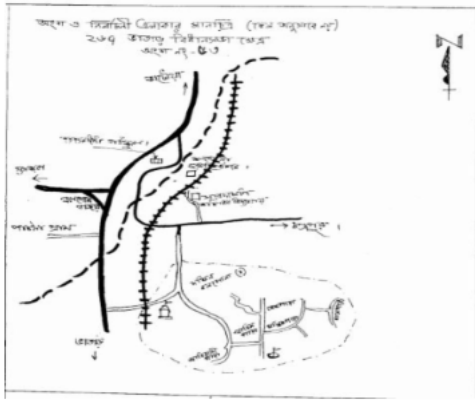

Nazri Naksha