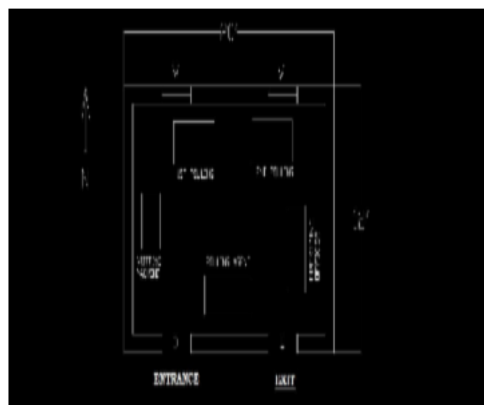

নির্বাচক নিবন্ধন আধিকারিকের স্বাক্ষর

Nazri Naksha

Google Map View

Polling Station Building Front View

Polling Station Front View

Cad View

Key MAP View

| | | | | | |
|---|--------------------------------|--|--------------------------------|---|--------------------------------|
| 1 নাম : সেখ মুজিবুর রহমান পিতার নাম : সেখ আব্দুল হামিদ বাড়ির নং : n0101 বয়স : 44 লিঙ্গ : পুরুষ | UUD0215988 ফটো উপলব্ধ | 2 নাম : বেনজির বেগম স্বামীর নাম : সেখ নাসিরুদ্দিন বাড়ির নং : n0033 বয়স : 55 লিঙ্গ : মহিলা | WB/39/268/354486 ফটো উপলব্ধ | 3 নাম : বিবিআনসুরা সেখ স্বামীর নাম : গোলামজিকরিয়া সেখ বাড়ির নং : n0109 বয়স : 61 লিঙ্গ : মহিলা | WB/39/268/354108 ফটো উপলব্ধ |
| 4 নাম : আসরিয়া খাতুন পিতার নাম : সেখ নূরুল হক বাড়ির নং : n0078 বয়স : 38 লিঙ্গ : পুরুষ | UUD2023596 ফটো উপলব্ধ | 5 নাম : সখিনা বিবি স্বামীর নাম : কবেল মালিখা বাড়ির নং : n0040 বয়স : 33 লিঙ্গ : মহিলা | UUD2023505 ফটো উপলব্ধ | 6 নাম : কিসমত সেখ পিতার নাম : মফিজুদ্দিন সেখ বাড়ির নং : n0051 বয়স : 37 লিঙ্গ : পুরুষ | UUD1203678 ফটো উপলব্ধ |
| 7 নাম : সেখ বাদশা পিতার নাম : মফিজুদ্দিন আনসারী সেখ বাড়ির নং : n0051 বয়স : 34 লিঙ্গ : পুরুষ | UUD1322486 ফটো উপলব্ধ | 8 নাম : রাজেতুন বিবি সেখ স্বামীর নাম : মফিজুদ্দিন আনসারী সেখ বাড়ির নং : n0051 বয়স : 61 লিঙ্গ : মহিলা | UUD2574135 ফটো উপলব্ধ | 9 নাম : উম্মে সালামা মন্ডল স্বামীর নাম : আব্বাসউদ্দিন মন্ডল বাড়ির নং : n0034 বয়স : 43 লিঙ্গ : মহিলা | UUD1323203 ফটো উপলব্ধ |
| 10 নাম : আব্বাস উদ্দিন মন্ডল পিতার নাম : আব্দুস ফতোর মন্ডল বাড়ির নং : n0034 বয়স : 49 লিঙ্গ : পুরুষ | WB/39/268/360801 ফটো উপলব্ধ | 11 নাম : সেখ ইউসুফ পিতার নাম : সেখ নবাবজান বাড়ির নং : n0034 বয়স : 75 লিঙ্গ : পুরুষ | WB/39/268/354220 ফটো উপলব্ধ | 12 নাম : সেখ আমিরুল পিতার নাম : সেখ ইলিয়াস বাড়ির নং : n0022 বয়স : 36 লিঙ্গ : পুরুষ | UUD1211564 ফটো উপলব্ধ |
| 13 নাম : সেখ তুসমা বেগম স্বামীর নাম : সেখ সিরাজুল বাড়ির নং : n0022 বয়স : 33 লিঙ্গ : মহিলা | UUD1500321 ফটো উপলব্ধ | 14 নাম : সেখ সিরাজুল পিতার নাম : সেখ ইলিয়াস বাড়ির নং : n0022 বয়স : 36 লিঙ্গ : পুরুষ | UUD0214791 ফটো উপলব্ধ | 15 নাম : বিবিরাজিয়া সেখ স্বামীর নাম : ইলিয়াস সেখ বাড়ির নং : n0022 বয়স : 57 লিঙ্গ : মহিলা | WB/39/268/354202 ফটো উপলব্ধ |
| 16 নাম : আমিনা বেগম স্বামীর নাম : সেখ সাইয়দুর রহমান বাড়ির নং : n0023 বয়স : 30 লিঙ্গ : মহিলা | UUD1690791 ফটো উপলব্ধ | 17 নাম : সেখ রহমতুল্লা পিতার নাম : সেখ আব্দুর রহমান বাড়ির নং : n0203 বয়স : 70 লিঙ্গ : পুরুষ | UUD2556314 ফটো উপলব্ধ | 18 নাম : সামসুনেহা বিবি স্বামীর নাম : সেখ শাহিদুল বাড়ির নং : n0163 বয়স : 40 লিঙ্গ : মহিলা | UUD0211219 ফটো উপলব্ধ |
| 19 নাম : সৈয়দ মহম্মাদ হেমল পিতার নাম : সৈয়দ নিজামুল ইসলাম বাড়ির নং : n0138 বয়স : 32 লিঙ্গ : পুরুষ | UUD1409994 ফটো উপলব্ধ | 20 নাম : জেসমিনা বিবি সেখ স্বামীর নাম : সেখ নূরুদ্দিন বাড়ির নং : n0133 বয়স : 33 লিঙ্গ : মহিলা | UUD1500339 ফটো উপলব্ধ | 21 নাম : সেখ নূরুদ্দিন পিতার নাম : সেখ আলাউদ্দিন বাড়ির নং : n0133 বয়স : 44 লিঙ্গ : পুরুষ | JQY1963164 ফটো উপলব্ধ |
| 22 নাম : রোশেদা খাতুন পিতার নাম : ফজলুর রোমজান বাড়ির নং : n0141 বয়স : 30 লিঙ্গ : মহিলা | UUD1690593 ফটো উপলব্ধ | 23 নাম : সেখ জাহির মহম্মাদ পিতার নাম : সেখ ইয়ার মহম্মাদ বাড়ির নং : n0130 বয়স : 46 লিঙ্গ : পুরুষ | JQY1243906 ফটো উপলব্ধ | 24 নাম : সেখ সেকেন্দর পিতার নাম : সেখ জাহাঙ্গীর বাড়ির নং : n0129 বয়স : 39 লিঙ্গ : পুরুষ | UUD0214999 ফটো উপলব্ধ |
| 25 নাম : জাহানারা বেগম স্বামীর নাম : সেখ সারাফৎ হোসেন বাড়ির নং : n0129 বয়স : 43 লিঙ্গ : মহিলা | UUD0214981 ফটো উপলব্ধ | 26 নাম : সেখ সারাফৎ হোসেন পিতার নাম : সেখ ইয়ার মহম্মাদ বাড়ির নং : n0129 বয়স : 55 লিঙ্গ : পুরুষ | WB/39/268/354308 ফটো উপলব্ধ | 27 নাম : সেখ রিজাবুল পিতার নাম : সেখ এবাদত বাড়ির নং : n0145 বয়স : 67 লিঙ্গ : পুরুষ | WB/39/268/357331 ফটো উপলব্ধ |
| 28 নাম : উবাইদুর রহমান সেখ পিতার নাম : ফজলুর রহমান সেখ বাড়ির নং : n0081 বয়স : 35 লিঙ্গ : পুরুষ | UUD1322478 ফটো উপলব্ধ | 29 নাম : বিবিসাহেরা সেখ স্বামীর নাম : ফজলুর রহমান সেখ বাড়ির নং : n0081 বয়স : 59 লিঙ্গ : মহিলা | WB/39/268/354242 ফটো উপলব্ধ | 30 নাম : সেখ এফাজুর রহমান পিতার নাম : সেখ জিল্লার রহমান বাড়ির নং : n0081 বয়স : 67 লিঙ্গ : পুরুষ | WB/39/268/354155 ফটো উপলব্ধ |