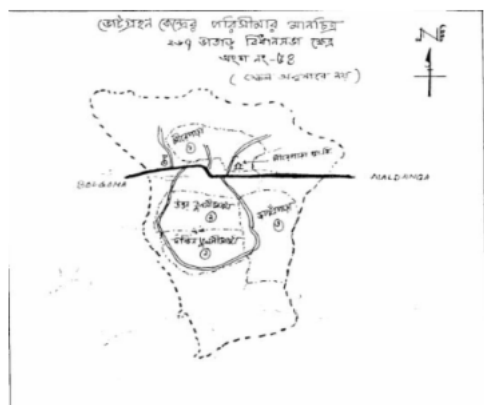

Nazri Naksha