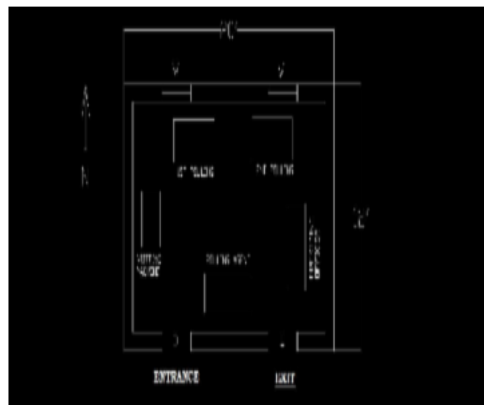

নির্বাচক নিবন্ধন আধিকারিকের স্বাক্ষর

Nazri Naksha

Google Map View

Polling Station Building Front View

Polling Station Front View

Cad View

Key MAP View

বিধানসভা নির্বাচনক্ষেত্রের নং, নাম : 267-ভাতার
ভাগ নং, নাম : 1-মুরাতিপুর পূর্ব