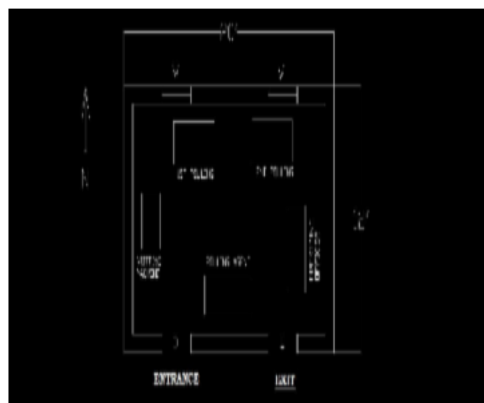

নির্বাচক নিবন্ধন আধিকারিকের স্বাক্ষর

Nazri Naksha

Google Map View

Polling Station Building Front View

Polling Station Front View

Cad View

Key MAP View

1 নাম : সেখ আকবর আলি পিতার নাম: সেখ নাসির আলি বাড়ির নং : n0189 বয়স : 31 লিঙ্গ : পুরুষ	UUD1606144 ফটো উপলব্ধ	2 নাম : তসলিমা বিবি স্বামীর নাম: নুরনবী বাড়ির নং : n0184 বয়স : 41 লিঙ্গ : মহিলা	UUD1236835 ফটো উপলব্ধ	3 নাম : জামিলা বিবি সেখ স্বামীর নাম: হারুন নবী সেখ বাড়ির নং : n0183 বয়স : 47 লিঙ্গ : মহিলা	UUD1172790 ফটো উপলব্ধ
4 নাম : শান্তি সেখ পিতার নাম: হারুন নবী সেখ বাড়ির নং : n0122 বয়স : 38 লিঙ্গ : পুরুষ	UUD1172782 ফটো উপলব্ধ	5 নাম : মেহেনূর বিবি স্বামীর নাম: মফিজুল আনসারী বাড়ির নং : n0179 বয়স : 40 লিঙ্গ : মহিলা	UUD1606052 ফটো উপলব্ধ	6 নাম : মফিজুল আনসারী পিতার নাম: শাহাদান আনসারী বাড়ির নং : n0179 বয়স : 40 লিঙ্গ : পুরুষ	UUD1236827 ফটো উপলব্ধ
7 নাম : মফিজুল বিবি পিতার নাম: সোমাই সেখ বাড়ির নং : n0179 বয়স : 42 লিঙ্গ : মহিলা	UUD1172758 ফটো উপলব্ধ	8 নাম : সাবিনা ইয়াসমিন পিতার নাম: সেখ আনিসুর রহমান বাড়ির নং : n0175 বয়স : 33 লিঙ্গ : মহিলা	UUD1410448 ফটো উপলব্ধ	9 নাম : বুলবুল মোল্লা পিতার নাম: আব্দুল কালাম মোল্লা বাড়ির নং : n0175 বয়স : 35 লিঙ্গ : পুরুষ	UUD1236793 ফটো উপলব্ধ
10 নাম : মহঃ সাইফুর আলী পিতার নাম: মহ জাবের আলী বাড়ির নং : n0175 বয়স : 37 লিঙ্গ : পুরুষ	JQY2652485 ফটো উপলব্ধ	11 নাম : পারভিন সুলতানা স্বামীর নাম: মহঃ নূর আলি বাড়ির নং : n0175 বয়স : 35 লিঙ্গ : মহিলা	UUD1691013 ফটো উপলব্ধ	12 নাম : নুরনুসসা বেগম সেখ স্বামীর নাম: আজফর সেখ বাড়ির নং : n0175 বয়স : 37 লিঙ্গ : মহিলা	JQY2540110 ফটো উপলব্ধ
13 নাম : মোহঃ নূর আলি পিতার নাম: মোহঃ জাবের আলি বাড়ির নং : n0175 বয়স : 45 লিঙ্গ : পুরুষ	JQY2437960 ফটো উপলব্ধ	14 নাম : মোহঃ আকবর আলি পিতার নাম: মোহঃ জাবের আলি বাড়ির নং : n0175 বয়স : 40 লিঙ্গ : পুরুষ	JQY2304632 ফটো উপলব্ধ	15 নাম : মহঃ সাবের আলি পিতার নাম: মহঃ জাবের আলি বাড়ির নং : n0175 বয়স : 35 লিঙ্গ : পুরুষ	UUD1236801 ফটো উপলব্ধ
16 নাম : মহঃ আবুল আহাদ আলি পিতার নাম: মহঃ জাবের আলি বাড়ির নং : n0175 বয়স : 39 লিঙ্গ : পুরুষ	JQY1987569 ফটো উপলব্ধ	17 নাম : বদরুননেসা বেগম স্বামীর নাম: মহঃ জাবের আলি বাড়ির নং : n0175 বয়স : 68 লিঙ্গ : মহিলা	UUD2136265 ফটো উপলব্ধ	18 নাম : মোহঃ জাবের আলি পিতার নাম: মোহঃ আব্দুল লতিফ বাড়ির নং : n0175 বয়স : 76 লিঙ্গ : পুরুষ	WB/39/268/390573 ফটো উপলব্ধ
19 নাম : ফারসিলা বিবি স্বামীর নাম: সেখ জামিয়াল বাড়ির নং : n0174 বয়স : 40 লিঙ্গ : মহিলা	JQY2306868 ফটো উপলব্ধ	20 নাম : আব গিয়াসুদ্দিন পিতার নাম: সেখ আসলেম বাড়ির নং : n0168 বয়স : 37 লিঙ্গ : পুরুষ	UUD1606078 ফটো উপলব্ধ	21 নাম : আব বরকত উরুদ্দিন পিতার নাম: সেখ আসলেম বাড়ির নং : n0168 বয়স : 32 লিঙ্গ : পুরুষ	UUD1606060 ফটো উপলব্ধ
22 নাম : সেখ আব বরকত উরুদ্দিন পিতার নাম: সেখ আসলেম বাড়ির নং : n0168 বয়স : 37 লিঙ্গ : পুরুষ	UUD1323864 ফটো উপলব্ধ	23 নাম : আব বরকত উরুদ্দিন পিতার নাম: সেখ আসলেম বাড়ির নং : n0168 বয়স : 37 লিঙ্গ : পুরুষ	JQY2652717 ফটো উপলব্ধ	24 নাম : মহম্মাদ নূর হোসেন পিতার নাম: মহম্মাদ হোসেন বাড়ির নং : n0157 বয়স : 73 লিঙ্গ : পুরুষ	UUD2133825 ফটো উপলব্ধ
25 নাম : সেখ গোলাম হোসেন পিতার নাম: সেখ সোরহোক বাড়ির নং : n0152 বয়স : 33 লিঙ্গ : পুরুষ	UUD1501113 ফটো উপলব্ধ	26 নাম : মনোয়ারা বিবি পিতার নাম: আতিয়ার রহমান হাজারী বাড়ির নং : n0145 বয়স : 51 লিঙ্গ : মহিলা	UUD2560852 ফটো উপলব্ধ	27 নাম : মোলা মোহম্মাদ কুদ্দতী খুদা পিতার নাম: মোলা আবদুল হামিদ বাড়ির নং : n0145 বয়স : 58 লিঙ্গ : পুরুষ	UUD2566594 ফটো উপলব্ধ
28 নাম : সামসুনাহার কাজী স্বামীর নাম: আব্দুলহাসেম কাজী বাড়ির নং : n0083 বয়স : 66 লিঙ্গ : মহিলা	WB/39/268/393593 ফটো উপলব্ধ	29 নাম : হাবিবা বিবি স্বামীর নাম: আমির হোসেন সেখ বাড়ির নং : n0083 বয়স : 42 লিঙ্গ : মহিলা	UUD1236140 ফটো উপলব্ধ	30 নাম : সেখ আমির হোসেন পিতার নাম: সেখ সোরহোক বাড়ির নং : n0083 বয়স : 36 লিঙ্গ : পুরুষ	UUD1203934 ফটো উপলব্ধ