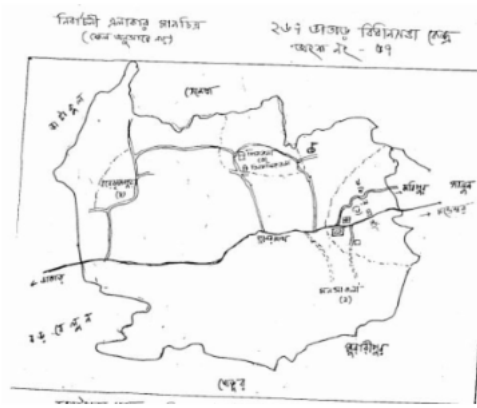

Nazri Naksha