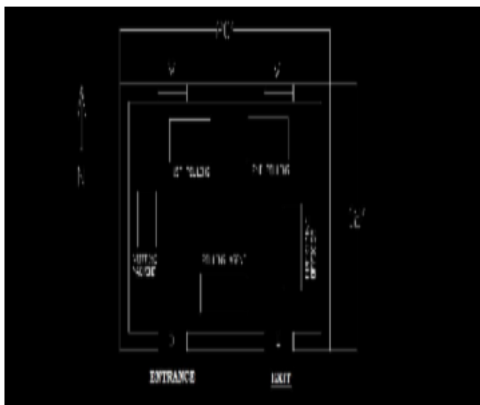

নির্বাচক নিবন্ধন আধিকারিকের স্বাক্ষর

Nazri Naksha

Google Map View

Polling Station Building Front View

Polling Station Front View

Cad View

Key MAP View

1 নাম : সেখ মোস্তাফিজ পিতার নাম : মনোজ বাড়ির নং : n0089 বয়স : 29 লিঙ্গ : পুরুষ	UUD1691104 ফটো উপলব্ধ	2 নাম : মসলেমা বিবি সেখ স্বামীর নাম : মনোজ সেখ বাড়ির নং : n0089 বয়স : 45 লিঙ্গ : মহিলা	JQY1488600 ফটো উপলব্ধ	3 নাম : মনোজ সেখ পিতার নাম : ইসলাম সেখ বাড়ির নং : n0089 বয়স : 49 লিঙ্গ : পুরুষ	JQY1488618 ফটো উপলব্ধ
4 নাম : নুরনেহার বিবি স্বামীর নাম : সেখ ইসামুল হক বাড়ির নং : n0073 বয়স : 59 লিঙ্গ : মহিলা	UUD2242212 ফটো উপলব্ধ	5 নাম : সেখ ফিরোজ আহমেদ পিতার নাম : সেখ আয়নুল হক বাড়ির নং : n0082 বয়স : 29 লিঙ্গ : পুরুষ	UUD1671965 ফটো উপলব্ধ	6 নাম : সেখ মীর মহম্মদ পিতার নাম : সেখ আয়নুল হক বাড়ির নং : n0082 বয়স : 32 লিঙ্গ : পুরুষ	UUD1501725 ফটো উপলব্ধ
7 নাম : আলোয়াখাতুন সেখ পিতার নাম : সাদেকুররহমান সেখ বাড়ির নং : n0062 বয়স : 49 লিঙ্গ : পুরুষ	WB/39/268/393272 ফটো উপলব্ধ	8 নাম : আব্দুল জব্বার সেখ পিতার নাম : গোলাম মর্তুজা সেখ বাড়ির নং : n0062 বয়স : 49 লিঙ্গ : পুরুষ	UUD1172733 ফটো উপলব্ধ	9 নাম : নাতেকাবিবি সেখ স্বামীর নাম : আঃকালাম সেখ বাড়ির নং : n0062 বয়স : 63 লিঙ্গ : মহিলা	WB/39/268/393360 ফটো উপলব্ধ
10 নাম : সেখ আব্দুল কালাম পিতার নাম : সেখ গোলাম মর্তুজা বাড়ির নং : n0062 বয়স : 66 লিঙ্গ : পুরুষ	WB/39/268/393584 ফটো উপলব্ধ	11 নাম : সেখ নূর আলম পিতার নাম : সেখ হারুন রশিদ বাড়ির নং : n0048 বয়স : 41 লিঙ্গ : পুরুষ	JQY1488352 ফটো উপলব্ধ	12 নাম : ফিরোজা বিবি স্বামীর নাম : সেখ সরিফ বাড়ির নং : n0048 বয়স : 48 লিঙ্গ : মহিলা	JQY1488477 ফটো উপলব্ধ
13 নাম : সেখ সরিফ পিতার নাম : সেখ হারুন রশিদ বাড়ির নং : n0048 বয়স : 43 লিঙ্গ : পুরুষ	JQY1488626 ফটো উপলব্ধ	14 নাম : সাহানারা বিবি স্বামীর নাম : সেখ আনোয়ার হোসেন বাড়ির নং : n0048 বয়স : 45 লিঙ্গ : মহিলা	JQY1488469 ফটো উপলব্ধ	15 নাম : সেখ আনোয়ার হোসেন পিতার নাম : সেখ হারুন রশিদ বাড়ির নং : n0048 বয়স : 49 লিঙ্গ : পুরুষ	JQY0732552 ফটো উপলব্ধ
16 নাম : সাহেনা বিবি স্বামীর নাম : হাসান বাড়ির নং : n0048 বয়স : 50 লিঙ্গ : মহিলা	JQY2305084 ফটো উপলব্ধ	17 নাম : মহঃহাসান সেখ পিতার নাম : সেখ হারুন রশিদ বাড়ির নং : n0048 বয়স : 52 লিঙ্গ : পুরুষ	UUD2335834 ফটো উপলব্ধ	18 নাম : সাবিলা বিবি স্বামীর নাম : সেখ হারুন রশিদ বাড়ির নং : n0048 বয়স : 46 লিঙ্গ : মহিলা	UUD2150845 ফটো উপলব্ধ
19 নাম : কামরুন্নেসা বিবি স্বামীর নাম : সামসুজ্জামান বাড়ির নং : n0037 বয়স : 41 লিঙ্গ : মহিলা	JQY2305886 ফটো উপলব্ধ	20 নাম : মহ মনিরুজ্জামান পিতার নাম : মহ মাজাহারুল হাম্মান বাড়ির নং : n0037 বয়স : 60 লিঙ্গ : পুরুষ	JQY0735258 ফটো উপলব্ধ	21 নাম : সপর্ণমুসা খাতুন স্বামীর নাম : সেখ আবুল হাসান বাড়ির নং : n0028 বয়স : 38 লিঙ্গ : মহিলা	UUD1323823 ফটো উপলব্ধ
22 নাম : সেখ আবুল হাসান পিতার নাম : সেখ জিল্লার রহিম সেখ বাড়ির নং : n0028 বয়স : 39 লিঙ্গ : পুরুষ	JQY1368547 ফটো উপলব্ধ	23 নাম : বজলুর করিম পিতার নাম : বজলুর রহমান বাড়ির নং : n0028 বয়স : 61 লিঙ্গ : পুরুষ	UUD1691195 ফটো উপলব্ধ	24 নাম : সফিজুর রহমান পিতার নাম : ফজলুর রহিম বাড়ির নং : n0026 বয়স : 53 লিঙ্গ : পুরুষ	JQY2539591 ফটো উপলব্ধ
25 নাম : লাইলী খাতুন স্বামীর নাম : সফিজুর রহমান বাড়ির নং : n0026 বয়স : 60 লিঙ্গ : মহিলা	JQY1368414 ফটো উপলব্ধ	26 নাম : সেখ হাসানুজ্জামান পিতার নাম : সেখ মহম্মদ ইব্রাহিম বাড়ির নং : n0025 বয়স : 36 লিঙ্গ : পুরুষ	UUD1236488 ফটো উপলব্ধ	27 নাম : সেখ সামসুল কামাল পিতার নাম : সেখ ইসামুল হক বাড়ির নং : n0025 বয়স : 56 লিঙ্গ : পুরুষ	UUD2134724 ফটো উপলব্ধ
28 নাম : সেখ মিজানুর রহমান পিতার নাম : সেখ ইসামুল হক বাড়ির নং : n0025 বয়স : 44 লিঙ্গ : পুরুষ	JQY1368240 ফটো উপলব্ধ	29 নাম : সেখ হাসানুজ্জামান পিতার নাম : সেখ ইসামুল হক বাড়ির নং : n0025 বয়স : 47 লিঙ্গ : পুরুষ	JQY1367861 ফটো উপলব্ধ	30 নাম : মহঃইব্রাহিম সেখ পিতার নাম : হামিদ সেখ বাড়ির নং : n0025 বয়স : 65 লিঙ্গ : পুরুষ	WB/39/268/393761 ফটো উপলব্ধ