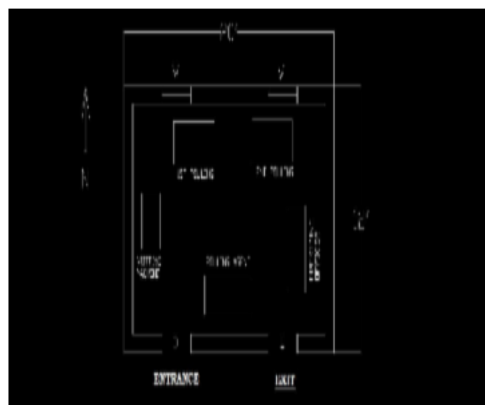

নির্বাচক নিবন্ধন আধিকারিকের স্বাক্ষর

Nazri Naksha

Google Map View

Polling Station Building Front View

Polling Station Front View

Cad View

Key MAP View

1 নাম : জোনাব আলি সেখ পিতার নাম : রজব আলি সেখ বাড়ির নং : n0037 বয়স : 31 লিঙ্গ : পুরুষ	UUD1502442 ফটো উপলব্ধ	2 নাম : হাসনাহারা বিবি স্বামীর নাম : সেখ হাসমত আলি বাড়ির নং : n0037 বয়স : 35 লিঙ্গ : মহিলা	UUD1236975 ফটো উপলব্ধ	3 নাম : রুপসোনা বিবি স্বামীর নাম : সেখ নূর মহম্মদ বাড়ির নং : n0037 বয়স : 43 লিঙ্গ : মহিলা	JQY2308427 ফটো উপলব্ধ
4 নাম : সেখ হামিদুল পিতার নাম : সেখ রজব আলি বাড়ির নং : n0037 বয়স : 40 লিঙ্গ : পুরুষ	JQY2652964 ফটো উপলব্ধ	5 নাম : ছইমা বিবি স্বামীর নাম : আলম সেখ বাড়ির নং : n0037 বয়স : 31 লিঙ্গ : মহিলা	UUD1606748 ফটো উপলব্ধ	6 নাম : সাহানারা বেগম স্বামীর নাম : সেক আব্দুল গফফার বাড়ির নং : n0004 বয়স : 54 লিঙ্গ : মহিলা	WB/39/268/396351 ফটো উপলব্ধ
7 নাম : সেখ আব্দুলগফফার পিতার নাম : সেখ কিবরিয়া বাড়ির নং : n0004 বয়স : 58 লিঙ্গ : পুরুষ	WB/39/268/396165 ফটো উপলব্ধ	8 নাম : টোটন সেখ পিতার নাম : পিয়ার আলি সেখ বাড়ির নং : n0035 বয়স : 35 লিঙ্গ : পুরুষ	UUD1324094 ফটো উপলব্ধ	9 নাম : কোহিনুর বিবি সেখ স্বামীর নাম : পিয়ার আলি সেখ বাড়ির নং : n0035 বয়স : 61 লিঙ্গ : মহিলা	WB/39/268/396112 ফটো উপলব্ধ
10 নাম : গুলনেহার বিবি স্বামীর নাম : সেখ হাসিবুর রহমান বাড়ির নং : n0014 বয়স : 42 লিঙ্গ : মহিলা	JQY2307494 ফটো উপলব্ধ	11 নাম : হাসিবুর রহমান সেখ পিতার নাম : সুফিয়ার রহমান সেখ বাড়ির নং : n0014 বয়স : 47 লিঙ্গ : পুরুষ	JQY1488824 ফটো উপলব্ধ	12 নাম : আফরোজা বেগম স্বামীর নাম : সেখ হবিবুর রহমান বাড়ির নং : n0014 বয়স : 43 লিঙ্গ : মহিলা	JQY2307478 ফটো উপলব্ধ
13 নাম : সেখ হবিবুর রহমান পিতার নাম : সেখ সুফিয়ার রহমান বাড়ির নং : n0014 বয়স : 46 লিঙ্গ : পুরুষ	JQY2307460 ফটো উপলব্ধ	14 নাম : রেজিনা বেগম স্বামীর নাম : সেখ হাফিজুর রহমান বাড়ির নং : n0014 বয়স : 41 লিঙ্গ : মহিলা	JQY2307486 ফটো উপলব্ধ	15 নাম : সেখ হাফিজুর রহমান পিতার নাম : সেখ সুফিয়ার রহমান বাড়ির নং : n0014 বয়স : 48 লিঙ্গ : পুরুষ	JQY1488881 ফটো উপলব্ধ
16 নাম : হালিমা বিবি সেখ স্বামীর নাম : হারু সেখ বাড়ির নং : n0007 বয়স : 58 লিঙ্গ : মহিলা	WB/39/268/396253 ফটো উপলব্ধ	17 নাম : সেখ সাজেদুল হক পিতার নাম : সেখ হারুন বাড়ির নং : n0007 বয়স : 29 লিঙ্গ : পুরুষ	UUD1691658 ফটো উপলব্ধ	18 নাম : সেখ হারুন পিতার নাম : সেখ তহিদ বাড়ির নং : n0007 বয়স : 61 লিঙ্গ : পুরুষ	WB/39/268/396614 ফটো উপলব্ধ
19 নাম : সেখ মহম্মদ সাদেক পিতার নাম : সেখ আব্দুল গফফার বাড়ির নং : n0004 বয়স : 31 লিঙ্গ : পুরুষ	UUD1501923 ফটো উপলব্ধ	20 নাম : কামরুন্নেসা স্বামীর নাম : আব্দুল মান্নান বাড়ির নং : n0092 বয়স : 76 লিঙ্গ : মহিলা	WB/39/268/396311 ফটো উপলব্ধ	21 নাম : আব্দুল মান্নান পিতার নাম : গহর সেখ বাড়ির নং : n0092 বয়স : 79 লিঙ্গ : পুরুষ	WB/39/268/396001 ফটো উপলব্ধ
22 নাম : সেখ রহিম পিতার নাম : সেখ এরফান বাড়ির নং : n0072 বয়স : 30 লিঙ্গ : পুরুষ	UUD1606730 ফটো উপলব্ধ	23 নাম : নাজিরা খাতুন স্বামীর নাম : সেখ মহসীন রহমান বাড়ির নং : n0065 বয়স : 37 লিঙ্গ : মহিলা	UUD1172824 ফটো উপলব্ধ	24 নাম : জাহেরাবিবি সেখ স্বামীর নাম : জাহিরুদ্দিন সেখ বাড়ির নং : n0034 বয়স : 56 লিঙ্গ : মহিলা	JQY1991504 ফটো উপলব্ধ
25 নাম : জাহিরুদ্দিন সেখ পিতার নাম : সোলেমানি সেখ বাড়ির নং : n0034 বয়স : 59 লিঙ্গ : পুরুষ	WB/39/268/396456 ফটো উপলব্ধ	26 নাম : কোহিনুর বিবি স্বামীর নাম : সেখ সাহেব বাড়ির নং : n0034 বয়স : 51 লিঙ্গ : মহিলা	UUD2557965 ফটো উপলব্ধ	27 নাম : সেখ নূরুদ্দিন পিতার নাম : সেখ সাহেব বাড়ির নং : n0034 বয়স : 40 লিঙ্গ : পুরুষ	UUD1502293 ফটো উপলব্ধ
28 নাম : সেখ সাহেব পিতার নাম : কাসেম সেখ বাড়ির নং : n0034 বয়স : 70 লিঙ্গ : পুরুষ	UUD2510568 ফটো উপলব্ধ	29 নাম : আলি মহম্মদ সেখ পিতার নাম : লকিবদ্দিন সেখ বাড়ির নং : n0059 বয়স : 43 লিঙ্গ : পুরুষ	JQY2307528 ফটো উপলব্ধ	30 নাম : মর্জিনা বেগম স্বামীর নাম : আলি মহম্মদ সেখ বাড়ির নং : n0059 বয়স : 40 লিঙ্গ : মহিলা	JQY2307536 ফটো উপলব্ধ