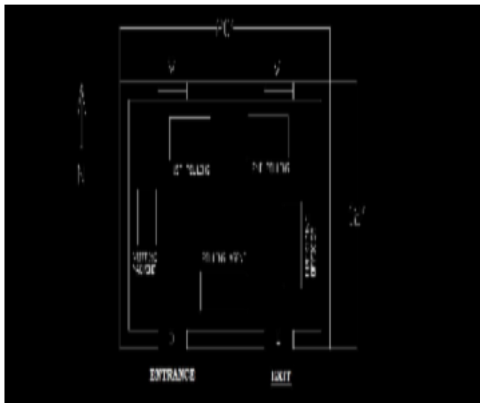

নির্বাচক নিবন্ধন আধিকারিকের স্বাক্ষর

Nazri Naksha

Google Map View

Polling Station Building Front View

Polling Station Front View

Cad View

Key MAP View

1 নাম : মারজিলা বেগম মায়ের নাম: রহমতি বিবি সেখ বাড়ির নং : n0118 বয়স : 39 লিঙ্গ : মহিলা	JQY2434702 ফটো উপলব্ধ	2 নাম : সেখ জাবেদ আলি পিতার নাম: লিখ সামসুল বাড়ির নং : n0060 বয়স : 39 লিঙ্গ : পুরুষ	UUD1502715 ফটো উপলব্ধ	3 নাম : ফিরোজা বিবি সেখ স্বামীর নাম: আনোয়ার মোলা বাড়ির নং : n0060 বয়স : 53 লিঙ্গ : মহিলা	JQY1280437 ফটো উপলব্ধ
4 নাম : আনোয়ার মোল্লা পিতার নাম: মোল্লা নুরুল হোসেন বাড়ির নং : n0060 বয়স : 54 লিঙ্গ : পুরুষ	UUD1502632 ফটো উপলব্ধ	5 নাম : মাজেনাহার বেগম মল্লিক স্বামীর নাম: সাহাদআলি মল্লিক বাড়ির নং : n0060 বয়স : 55 লিঙ্গ : মহিলা	WB/39/268/351235 ফটো উপলব্ধ	6 নাম : সামসুল হক সেখ পিতার নাম: ইদরিস সেখ বাড়ির নং : n0060 বয়স : 62 লিঙ্গ : পুরুষ	UUD1691666 ফটো উপলব্ধ
7 নাম : জিন্নাতারা বেগম স্বামীর নাম: আব্বাসউদ্দিন মল্লিক বাড়ির নং : n0125 বয়স : 62 লিঙ্গ : মহিলা	WB/39/268/351079 ফটো উপলব্ধ	8 নাম : সিরাজউদ্দিন মল্লিক পিতার নাম: আব্বাসউদ্দিন মল্লিক বাড়ির নং : n0125 বয়স : 41 লিঙ্গ : পুরুষ	UUD1607381 ফটো উপলব্ধ	9 নাম : সেখ অরুণা মায়ের নাম: হাসনা আকতার বানু বাড়ির নং : এন0125 বয়স : 20 লিঙ্গ : পুরুষ	UUD2561884 ফটো উপলব্ধ
10 নাম : রবিউল হক মল্লিক পিতার নাম: পুনিমা বিবি বাড়ির নং : n0031 বয়স : 47 লিঙ্গ : পুরুষ	UUD0237610 ফটো উপলব্ধ	11 নাম : এনামুল হক মল্লিক পিতার নাম: একরাম মল্লিক বাড়ির নং : n0031 বয়স : 46 লিঙ্গ : পুরুষ	JQY1485770 ফটো উপলব্ধ	12 নাম : আসমা বিবি স্বামীর নাম: আনসার আলি মল্লিক বাড়ির নং : n0102 বয়স : 67 লিঙ্গ : মহিলা	JQY1280973 ফটো উপলব্ধ
13 নাম : আনোয়ার আলি মল্লিক পিতার নাম: আহিদ মল্লিক বাড়ির নং : n0102 বয়স : 61 লিঙ্গ : পুরুষ	WB/39/268/351874 ফটো উপলব্ধ	14 নাম : নুরমোসা বিবি মল্লিক স্বামীর নাম: আনোয়ার আলি মল্লিক বাড়ির নং : n0102 বয়স : 56 লিঙ্গ : মহিলা	JQY1281468 ফটো উপলব্ধ	15 নাম : আমিনুর ইসলাম মল্লিক পিতার নাম: আনোয়ার আলি মল্লিক বাড়ির নং : n0102 বয়স : 33 লিঙ্গ : পুরুষ	UUD1502798 ফটো উপলব্ধ
16 নাম : সেখ মহঃ খায়রুল হোসেন পিতার নাম: আলি হোসেন সেখ বাড়ির নং : n0036 বয়স : 37 লিঙ্গ : পুরুষ	UUD1173103 ফটো উপলব্ধ	17 নাম : মোসাব্বের হোসেন পিতার নাম: হোসেন সেখ বাড়ির নং : n0140 বয়স : 42 লিঙ্গ : পুরুষ	JQY1280320 ফটো উপলব্ধ	18 নাম : সামসুল্লাহর বেগম স্বামীর নাম: মোসাব্বের সেখ বাড়ির নং : n0140 বয়স : 33 লিঙ্গ : মহিলা	UUD1607225 ফটো উপলব্ধ
19 নাম : বদিউজ্জমান সৈয়দ পিতার নাম: আহাম্মাদ সৈয়দ বাড়ির নং : n0128 বয়স : 62 লিঙ্গ : পুরুষ	WB/39/268/351864 ফটো উপলব্ধ	20 নাম : তাহেরুল হোসেন সৈয়দ স্বামীর নাম: বদিউজ্জমান সৈয়দ বাড়ির নং : n0128 বয়স : 42 লিঙ্গ : মহিলা	JQY2524387 ফটো উপলব্ধ	21 নাম : নার্গিস খাতুন সেখ স্বামীর নাম: নজরুল সেখ বাড়ির নং : n0074 বয়স : 45 লিঙ্গ : মহিলা	JQY1280395 ফটো উপলব্ধ
22 নাম : সেখ ফারুক রহমান পিতার নাম: সেখ গোলাম কিবরিয়া বাড়ির নং : N0207 বয়স : 26 লিঙ্গ : পুরুষ	UUD2195105 ফটো উপলব্ধ	23 নাম : টোটন মল্লিক পিতার নাম: আনোয়ার মল্লিক বাড়ির নং : N0058 বয়স : 42 লিঙ্গ : পুরুষ	UUD1952894 ফটো উপলব্ধ	24 নাম : সোনালা খন্দেকার স্বামীর নাম: আবুল হোসেন খন্দেকার বাড়ির নং : N0150 বয়স : 23 লিঙ্গ : মহিলা	UUD2206985 ফটো উপলব্ধ
25 নাম : সেখ আবসর পিতার নাম: আনসার সেখ বাড়ির নং : N0168 বয়স : 25 লিঙ্গ : পুরুষ	UUD2194314 ফটো উপলব্ধ	26 নাম : মির্জা জামিল উদ্দিন পিতার নাম: বাসির মির্জা বাড়ির নং : N0167 বয়স : 28 লিঙ্গ : পুরুষ	UUD2207033 ফটো উপলব্ধ	27 নাম : সেখ আবদুর রব পিতার নাম: সেখ রওশন জামাল বাড়ির নং : N0175 বয়স : 25 লিঙ্গ : পুরুষ	UUD2214062 ফটো উপলব্ধ
28 নাম : সেখ মোনিরুল পিতার নাম: সেখ আসাদুল্লা বাড়ির নং : N0018 বয়স : 24 লিঙ্গ : পুরুষ	UUD2207348 ফটো উপলব্ধ	29 নাম : সেখ আসরাফুল আলম পিতার নাম: সেখ আসগর আলি বাড়ির নং : N0196 বয়স : 25 লিঙ্গ : পুরুষ	UUD2207181 ফটো উপলব্ধ	30 নাম : নাসির খন্দেকার পিতার নাম: আব্দুল মান্নান খন্দেকার বাড়ির নং : n0148 বয়স : 28 লিঙ্গ : পুরুষ	UUD1764877 ফটো উপলব্ধ