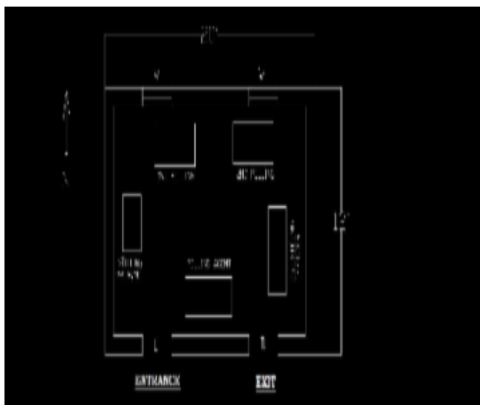

নির্বাচক নিবন্ধন আধিকারিকের স্বাক্ষর

Nazri Naksha

Google Map View

Polling Station Building Front View

Polling Station Front View

Cad View

Key MAP View

1 নাম : রসুলা বিবি সেখ স্বামীর নাম: সেখ তাহের বাড়ির নং : n0096 বয়স : 55 লিঙ্গ : মহিলা	UUD1503499 ফটো উপলব্ধ	2 নাম : সেখ আসরফ আলি পিতার নাম: সেখ আহাদ আলি বাড়ির নং : n0022 বয়স : 30 লিঙ্গ : পুরুষ	UUD1691948 ফটো উপলব্ধ	3 নাম : সেখ শের আলি পিতার নাম: সেখ আবুতোরাব বাড়ির নং : n0022 বয়স : 38 লিঙ্গ : পুরুষ	UUD0244046 ফটো উপলব্ধ
4 নাম : সাবির আলি সেখ পিতার নাম: আবু তোরাব সেখ বাড়ির নং : n0022 বয়স : 43 লিঙ্গ : পুরুষ	JQY1962398 ফটো উপলব্ধ	5 নাম : কম্পনা খাতুন সেখ স্বামীর নাম: হাসমত আলি সেখ বাড়ির নং : n0022 বয়স : 46 লিঙ্গ : মহিলা	JQY1280676 ফটো উপলব্ধ	6 নাম : হাসমত আলি সেখ পিতার নাম: আবুতোরাব সেখ বাড়ির নং : n0022 বয়স : 50 লিঙ্গ : পুরুষ	JQY2279560 ফটো উপলব্ধ
7 নাম : আজিমুদ্দিন আসরফউদ্দিন সেখ পিতার নাম: আসরফউদ্দিন সেখ বাড়ির নং : n0022 বয়স : 51 লিঙ্গ : পুরুষ	UUD0244038 ফটো উপলব্ধ	8 নাম : সামসুরা বিবি স্বামীর নাম: ভূদি মোল্লা বাড়ির নং : n0090 বয়স : 67 লিঙ্গ : মহিলা	JQY1281526 ফটো উপলব্ধ	9 নাম : শুকরুনা বিবি শাহ স্বামীর নাম: মাতিন শাহ বাড়ির নং : n0024 বয়স : 35 লিঙ্গ : মহিলা	UUD1411404 ফটো উপলব্ধ
10 নাম : মতিন শাহ পিতার নাম: উজ্জ্বল শাহ বাড়ির নং : n0024 বয়স : 40 লিঙ্গ : পুরুষ	JQY2650000 ফটো উপলব্ধ	11 নাম : নিশারন বিবি স্বামীর নাম: আব্দুল হালিম বাড়ির নং : n0024 বয়স : 69 লিঙ্গ : মহিলা	WB/40/189/450358 ফটো উপলব্ধ	12 নাম : ফলমিস বিবি সেখ স্বামীর নাম: সেখ মনোয়ার আলি বাড়ির নং : n0016 বয়স : 32 লিঙ্গ : মহিলা	UUD1607795 ফটো উপলব্ধ
13 নাম : কনিজ জেহেরা বিবি স্বামীর নাম: সেখ আনোয়ার হুসাইন বাড়ির নং : n0016 বয়স : 36 লিঙ্গ : মহিলা	UUD1238237 ফটো উপলব্ধ	14 নাম : সেখ আনোয়ার হুসাইন পিতার নাম: সেখ আনসার আলি বাড়ির নং : n0016 বয়স : 33 লিঙ্গ : পুরুষ	UUD1238252 ফটো উপলব্ধ	15 নাম : সেখ মনোয়ার আলি পিতার নাম: সেখ আনসার আলি বাড়ির নং : n0016 বয়স : 38 লিঙ্গ : পুরুষ	UUD1411263 ফটো উপলব্ধ
16 নাম : সেখ আসাদ পিতার নাম: রোমজান সেখ বাড়ির নং : n0016 বয়স : 53 লিঙ্গ : পুরুষ	UUD1411412 ফটো উপলব্ধ	17 নাম : আশরফ আলি সেখ পিতার নাম: আনসার আলি সেখ বাড়ির নং : n0016 বয়স : 44 লিঙ্গ : পুরুষ	UUD1411248 ফটো উপলব্ধ	18 নাম : মাহমুদা বেগম স্বামীর নাম: আনসার আলি সেখ বাড়ির নং : n0016 বয়স : 61 লিঙ্গ : মহিলা	WB/39/268/351344 ফটো উপলব্ধ
19 নাম : আব্দুল আজিজ পিতার নাম: সেখ রোমজান বাড়ির নং : n0016 বয়স : 36 লিঙ্গ : পুরুষ	UUD1173228 ফটো উপলব্ধ	20 নাম : সেখ মোস্তাকিম পিতার নাম: সেখ কাশেম বাড়ির নং : n0002 বয়স : 53 লিঙ্গ : পুরুষ	WB/39/268/351710 ফটো উপলব্ধ	21 নাম : মরজিনা খাতুন সেখ স্বামীর নাম: হবিবর রহমান সেখ বাড়ির নং : n0017 বয়স : 45 লিঙ্গ : মহিলা	JQY1281062 ফটো উপলব্ধ
22 নাম : বদরুন্নেসা বিবি সেখ স্বামীর নাম: জেল হুজ সেখ বাড়ির নং : n0017 বয়স : 60 লিঙ্গ : মহিলা	JQY1481852 ফটো উপলব্ধ	23 নাম : সেখ হবিবর রহমান সেখ পিতার নাম: জেলহুজ সেখ বাড়ির নং : n0017 বয়স : 53 লিঙ্গ : পুরুষ	JQY1281070 ফটো উপলব্ধ	24 নাম : আলেমাবেগম সেখ স্বামীর নাম: মহসীন সেখ বাড়ির নং : n0047 বয়স : 59 লিঙ্গ : মহিলা	WB/39/268/351525 ফটো উপলব্ধ
25 নাম : মহশিলা বিবি মন্ডল স্বামীর নাম: কালাম মন্ডল বাড়ির নং : n0047 বয়স : 43 লিঙ্গ : মহিলা	JQY2279339 ফটো উপলব্ধ	26 নাম : জুলহাস মন্ডল পিতার নাম: মহসীন মন্ডল বাড়ির নং : n0047 বয়স : 42 লিঙ্গ : পুরুষ	JQY1962182 ফটো উপলব্ধ	27 নাম : আনহারু বিবি মন্ডল স্বামীর নাম: জুলহাস মন্ডল বাড়ির নং : n0047 বয়স : 37 লিঙ্গ : মহিলা	UUD1238310 ফটো উপলব্ধ
28 নাম : আসমোতারা বেগম স্বামীর নাম: সেখ সওকত আলি বাড়ির নং : n0022 বয়স : 52 লিঙ্গ : মহিলা	UUD2621555 ফটো উপলব্ধ	29 নাম : হালিমাবিবি সেখ স্বামীর নাম: আবুতোরাব সেখ বাড়ির নং : n0022 বয়স : 79 লিঙ্গ : মহিলা	WB/39/268/351211 ফটো উপলব্ধ	30 নাম : মোসাম্মৎ জাম্নাতারা বেগম স্বামীর নাম: হাসিবুল সেখ বাড়ির নং : n0098 বয়স : 32 লিঙ্গ : মহিলা	UUD1607662 ফটো উপলব্ধ