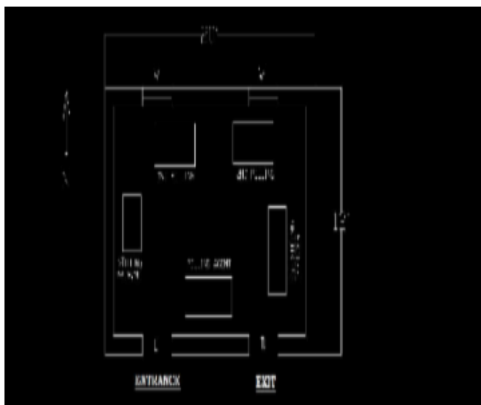

নির্বাচক নিবন্ধন আধিকারিকের স্বাক্ষর

Nazri Naksha

Google Map View

Polling Station Building Front View

Polling Station Front View

Cad View

Key MAP View

1	JQY1374164	নাম : সুরাইয়া বেগম সেখ স্বামীর নাম: আসরফ আলী সেখ বাড়ির নং : n0066 বয়স : 45 লিঙ্গ : মহিলা	ফটো উপলব্ধ	2	JQY1493501	নাম : আলোয়া বেগম স্বামীর নাম: রিজওয়ান কারীম বাড়ির নং : n0069 বয়স : 53 লিঙ্গ : মহিলা	ফটো উপলব্ধ	3	UUD2498475	নাম : রিজওয়ান কারীম পিতার নাম: আবুল কাশেম খাদিম বাড়ির নং : n0069 বয়স : 58 লিঙ্গ : পুরুষ	ফটো উপলব্ধ
4	JQY2318624	নাম : চায়না বেগম স্বামীর নাম: জালালউদ্দিন সেখ বাড়ির নং : n0067 বয়স : 44 লিঙ্গ : মহিলা	ফটো উপলব্ধ	5	JQY1493410	নাম : আনোয়ারাবেগম মুন্সী স্বামীর নাম: নরুল ইসলাম মুন্সী বাড়ির নং : n0067 বয়স : 47 লিঙ্গ : মহিলা	ফটো উপলব্ধ	6	WB/39/268/411375	নাম : মুন্সী নুরুল ইসলাম পিতার নাম: জাকেরুল ইসলাম বাড়ির নং : n0067 বয়স : 57 লিঙ্গ : পুরুষ	ফটো উপলব্ধ
7	WB/39/268/411009	নাম : সৈয়দর রহমান পিতার নাম: মহম্মদ আলি বাড়ির নং : n0058 বয়স : 61 লিঙ্গ : পুরুষ	ফটো উপলব্ধ	8	JQY2545721	নাম : সেলিনাবিবি সেখ স্বামীর নাম: গোলাবাহার সেখ বাড়ির নং : n0046 বয়স : 44 লিঙ্গ : মহিলা	ফটো উপলব্ধ	9	WB/39/268/411098	নাম : পারুল সেখ স্বামীর নাম: মহসেন সেখ বাড়ির নং : n0046 বয়স : 53 লিঙ্গ : মহিলা	ফটো উপলব্ধ
10	UUD1608025	নাম : সেখ করিম পিতার নাম: সেখ নিয়ামত বাড়ির নং : n0045 বয়স : 30 লিঙ্গ : পুরুষ	ফটো উপলব্ধ	11	JQY2654341	নাম : মনিরুল সেখ পিতার নাম: মেস্ট্র সেখ বাড়ির নং : n0078 বয়স : 46 লিঙ্গ : পুরুষ	ফটো উপলব্ধ	12	JQY2318574	নাম : হাসানুর জামান পিতার নাম: মহঃ ইকবাল বাড়ির নং : n0076 বয়স : 43 লিঙ্গ : পুরুষ	ফটো উপলব্ধ
13	JQY2318582	নাম : লুতফননিসা খাতুন স্বামীর নাম: মহঃ মনিরুলজামান বাড়ির নং : n0076 বয়স : 48 লিঙ্গ : মহিলা	ফটো উপলব্ধ	14	JQY2545689	নাম : মহঃ মনিরুল জামান পিতার নাম: মহঃ ইকবাল বাড়ির নং : n0076 বয়স : 46 লিঙ্গ : পুরুষ	ফটো উপলব্ধ	15	UUD2142917	নাম : রাজিয়া বিবি স্বামীর নাম: মহঃ ইকবাল বাড়ির নং : n0076 বয়স : 66 লিঙ্গ : মহিলা	ফটো উপলব্ধ
16	WB/39/268/411245	নাম : জাকিরহোসেন মল্লিক পিতার নাম: এমরান মল্লিক বাড়ির নং : n0075 বয়স : 58 লিঙ্গ : পুরুষ	ফটো উপলব্ধ	17	UUD0246660	নাম : সাহা রুফিকুল মাল্লান পিতার নাম: নজরুল মাল্লান বাড়ির নং : n0044 বয়স : 38 লিঙ্গ : পুরুষ	ফটো উপলব্ধ	18	JQY2320133	নাম : সাবিনা বিবি স্বামীর নাম: আসরাফুল মাল্লান বাড়ির নং : n0044 বয়স : 40 লিঙ্গ : মহিলা	ফটো উপলব্ধ
19	UUD0246652	নাম : আসরাফুল মাল্লান পিতার নাম: নজরুল মাল্লান বাড়ির নং : n0044 বয়স : 52 লিঙ্গ : পুরুষ	ফটো উপলব্ধ	20	WB/39/268/411074	নাম : জাহানারা মোল্লা স্বামীর নাম: জহুরুল মোল্লা বাড়ির নং : n0044 বয়স : 49 লিঙ্গ : মহিলা	ফটো উপলব্ধ	21	UUD2137909	নাম : হুমায়ুন কবির খাদিম পিতার নাম: আয়ুব খাদিম বাড়ির নং : n0043 বয়স : 56 লিঙ্গ : পুরুষ	ফটো উপলব্ধ
22	JQY2318228	নাম : হাবিব সেখ পিতার নাম: আবুল হাসেম সেখ বাড়ির নং : n0103 বয়স : 40 লিঙ্গ : পুরুষ	ফটো উপলব্ধ	23	UUD1173368	নাম : গুনু বেগম স্বামীর নাম: সুকলাল সেখ বাড়ির নং : n0146 বয়স : 56 লিঙ্গ : মহিলা	ফটো উপলব্ধ	24	JQY2545705	নাম : সেখ আসাদুল হক পিতার নাম: সেখ আজিজুল হক বাড়ির নং : n0146 বয়স : 48 লিঙ্গ : পুরুষ	ফটো উপলব্ধ
25	UUD1173392	নাম : সাহানারা বেগম স্বামীর নাম: সেখ আসাদুল হক বাড়ির নং : n0146 বয়স : 39 লিঙ্গ : মহিলা	ফটো উপলব্ধ	26	JQY2000685	নাম : সেখ সহিদুল হক পিতার নাম: সেখ আজিজুল হক বাড়ির নং : n0146 বয়স : 42 লিঙ্গ : পুরুষ	ফটো উপলব্ধ	27	JQY1374115	নাম : আর্জিনা বিবি খাদিম স্বামীর নাম: রেজাউল খাদিম বাড়ির নং : n0043 বয়স : 48 লিঙ্গ : মহিলা	ফটো উপলব্ধ
28	UUD1692243	নাম : সেলিমা বিবি খাদিম স্বামীর নাম: রফিকুল ইসলাম খাদিম বাড়ির নং : n0043 বয়স : 45 লিঙ্গ : মহিলা	ফটো উপলব্ধ	29	UUD1608090	নাম : মহঃ জেসান আলী পিতার নাম: মহঃ উমেদ আলী বাড়ির নং : n0043 বয়স : 33 লিঙ্গ : পুরুষ	ফটো উপলব্ধ	30	UUD1411529	নাম : জ্যোৎস্না খাতুন স্বামীর নাম: মনিরুল সেখ বাড়ির নং : n0078 বয়স : 32 লিঙ্গ : মহিলা	ফটো উপলব্ধ