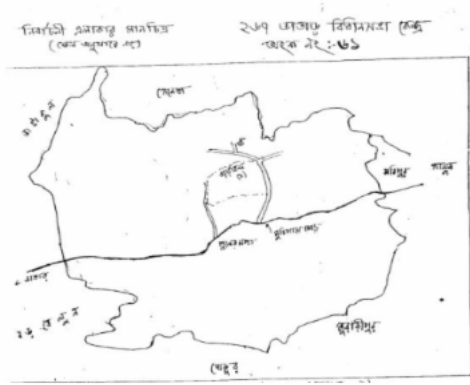

Nazri Naksha