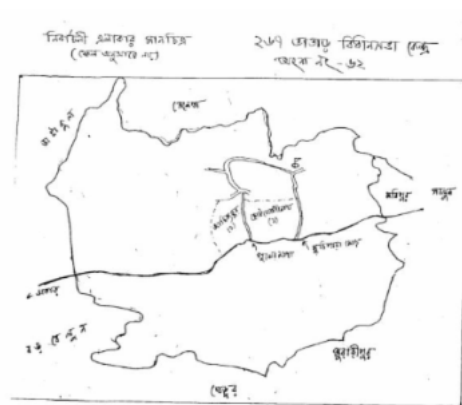

Nazri Naksha