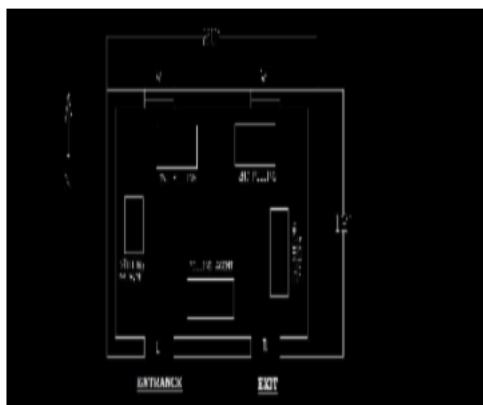

নির্বাচক নিবন্ধন আধিকারিকের স্বাক্ষর

Nazri Naksha

Google Map View

Polling Station Building Front View

Polling Station Front View

Cad View

Key MAP View

| | | | | | |
|---|------------------|---|------------------|---|------------------|
| 1 নাম : নুরুল্লাহ হাছিম স্বামীর নাম : আহম্মদ হোসেন বাড়ির নং : n0015 বয়স : 66 লিঙ্গ : মহিলা ফটো উপলব্ধ | WB/39/268/414167 | 2 নাম : তপিজুল বড়াল পিতার নাম : রায়হান বড়াল বাড়ির নং : n0053 বয়স : 31 লিঙ্গ : পুরুষ ফটো উপলব্ধ | UUD1504133 | 3 নাম : রাজেশ বড়াল পিতার নাম : রায়হান বড়াল বাড়ির নং : n0053 বয়স : 33 লিঙ্গ : পুরুষ ফটো উপলব্ধ | UUD1325547 |
| 4 নাম : রায়হান বড়াল পিতার নাম : হাতেম বড়াল বাড়ির নং : n0053 বয়স : 64 লিঙ্গ : পুরুষ ফটো উপলব্ধ | WB/39/268/414108 | 5 নাম : লায়লা আঞ্জুমা পিতার নাম : নুরুল আমিন বাড়ির নং : n0126 বয়স : 33 লিঙ্গ : মহিলা ফটো উপলব্ধ | UUD1325729 | 6 নাম : ফারুক আহমেদ পিতার নাম : লিখা নুরে বারিক বাড়ির নং : n0160 বয়স : 40 লিঙ্গ : পুরুষ ফটো উপলব্ধ | UUD0248831 |
| 7 নাম : মোমেনা বিবি স্বামীর নাম : ফারুক আহমেদ বাড়ির নং : n0150 বয়স : 32 লিঙ্গ : মহিলা ফটো উপলব্ধ | UUD1504471 | 8 নাম : জুলেখা খাতুন স্বামীর নাম : মোহেবুব হোসেন বাড়ির নং : n0083 বয়স : 28 লিঙ্গ : মহিলা ফটো উপলব্ধ | UUD1766096 | 9 নাম : লিলুফা ইয়াসমিন বেগম স্বামীর নাম : আব্বাস বড়াল বাড়ির নং : n0151 বয়স : 45 লিঙ্গ : মহিলা ফটো উপলব্ধ | HLV2543023 |
| 10 নাম : মহঃ নুরুল আমিন পিতার নাম : আহম্মদ আলি বাড়ির নং : n0126 বয়স : 71 লিঙ্গ : পুরুষ ফটো উপলব্ধ | WB/39/268/414315 | 11 নাম : মহম্মদাবিবি স্বামীর নাম : মহঃ নুরুল আমিন বাড়ির নং : n0126 বয়স : 67 লিঙ্গ : মহিলা ফটো উপলব্ধ | WB/39/268/414570 | 12 নাম : মহঃসালাউদ্দিন পিতার নাম : মহঃ নুরুল আমিন বাড়ির নং : n0126 বয়স : 48 লিঙ্গ : পুরুষ ফটো উপলব্ধ | UUD2559623 |
| 13 নাম : মহঃ সহিউদ্দিন পিতার নাম : মহঃ নুরুল আমিন বাড়ির নং : n0126 বয়স : 41 লিঙ্গ : পুরুষ ফটো উপলব্ধ | JQY2546356 | 14 নাম : মহম্মদ সামাউন পিতার নাম : আহম্মদ আলি বাড়ির নং : n0126 বয়স : 67 লিঙ্গ : পুরুষ ফটো উপলব্ধ | UUD2143550 | 15 নাম : মীরাতুন নাহার খাতুন পিতার নাম : মহম্মদ সামাউন বাড়ির নং : n0126 বয়স : 42 লিঙ্গ : মহিলা ফটো উপলব্ধ | JQY2001915 |
| 16 নাম : মহম্মদ সাহিউদ্দিন পিতার নাম : মহঃ নুরুল আমিন বাড়ির নং : n0126 বয়স : 42 লিঙ্গ : পুরুষ ফটো উপলব্ধ | JQY2654903 | 17 নাম : মহিউদ্দিন বেগম পিতার নাম : মহম্মদ নুরুল আমিন মহাম্মদ বাড়ির নং : n0126 বয়স : 38 লিঙ্গ : পুরুষ ফটো উপলব্ধ | UUD1325364 | 18 নাম : শাহেনশাহ কবির পিতার নাম : মহঃ সামাউন বাড়ির নং : n0126 বয়স : 35 লিঙ্গ : পুরুষ ফটো উপলব্ধ | UUD1239011 |
| 19 নাম : আসিফ আহম্মদ পিতার নাম : আহম্মদ হোসেন বাড়ির নং : n0015 বয়স : 38 লিঙ্গ : পুরুষ ফটো উপলব্ধ | JQY2612844 | 20 নাম : জুলফিকার আহম্মদ পিতার নাম : আহম্মদ হোসেন বাড়ির নং : n0015 বয়স : 39 লিঙ্গ : পুরুষ ফটো উপলব্ধ | JQY2546281 | 21 নাম : আনহারা খাতুন স্বামীর নাম : মহম্মদ নুরে আলা বাড়ির নং : n0083 বয়স : 67 লিঙ্গ : মহিলা ফটো উপলব্ধ | WB/39/268/414238 |
| 22 নাম : নাসিমা খাতুন পিতার নাম : মনসুর রহমান বাড়ির নং : n0089 বয়স : 49 লিঙ্গ : মহিলা ফটো উপলব্ধ | UUD1692631 | 23 নাম : সেখ শাহজাহান পিতার নাম : সেখ মনসুর রহমান বাড়ির নং : n0089 বয়স : 49 লিঙ্গ : পুরুষ ফটো উপলব্ধ | UUD1238930 | 24 নাম : সেখ আনসার পিতার নাম : সেখ মহিদ বাড়ির নং : n0094 বয়স : 56 লিঙ্গ : পুরুষ ফটো উপলব্ধ | WB/39/268/414521 |
| 25 নাম : নাসিমা খাতুন স্বামীর নাম : সেখ আনসার বাড়ির নং : N/0/288 বয়স : 49 লিঙ্গ : মহিলা ফটো উপলব্ধ | JQY1373281 | 26 নাম : সেখ মোমিন আলী পিতার নাম : সেখ মহিদ বাড়ির নং : n0094 বয়স : 53 লিঙ্গ : পুরুষ ফটো উপলব্ধ | JQY1493824 | 27 নাম : মাহসুদা সেখ স্বামীর নাম : সেখ মোমিন আলী বাড়ির নং : n0094 বয়স : 43 লিঙ্গ : মহিলা ফটো উপলব্ধ | JQY1493808 |
| 28 নাম : সেখ ওয়াসিম পিতার নাম : সেখ আনসার বাড়ির নং : n0094 বয়স : 26 লিঙ্গ : পুরুষ ফটো উপলব্ধ | UUD2045557 | 29 নাম : সেখ মাসুদা রহমান পিতার নাম : সেখ মনসুর রহমান বাড়ির নং : n0089 বয়স : 26 লিঙ্গ : পুরুষ ফটো উপলব্ধ | UUD2045573 | 30 নাম : জান্নাতুন খাতুন স্বামীর নাম : ওয়াসিম রাজা বাড়ির নং : N0126 বয়স : 24 লিঙ্গ : মহিলা ফটো উপলব্ধ | UUD2194025 |