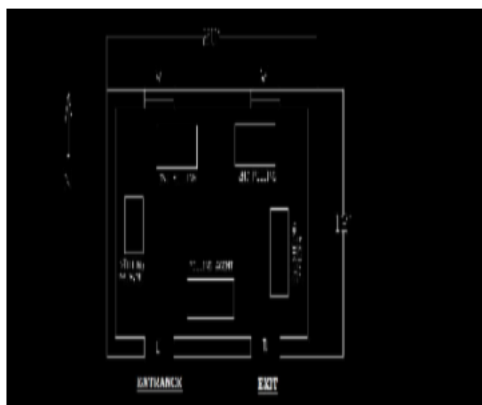

নির্বাচক নিবন্ধন আধিকারিকের স্বাক্ষর

Nazri Naksha

Google Map View

Polling Station Building Front View

Polling Station Front View

Cad View

Key MAP View

1 নাম : বৈশাখী খাতুন স্বামীর নাম: ফিরোজ সেখ বাড়ির নং : n0093 বয়স : 28 লিঙ্গ : মহিলা	UUD1766211 ফটো উপলব্ধ	2 নাম : তাজমিনা বিবি সেখ স্বামীর নাম: সেখ বসিরউদ্দিন বাড়ির নং : n0031 বয়স : 39 লিঙ্গ : মহিলা	JQY2547115 ফটো উপলব্ধ	3 নাম : সেখ জিয়ারুল হক পিতার নাম: সেখ নুরমহম্মদ বাড়ির নং : n0043 বয়স : 53 লিঙ্গ : পুরুষ	WB/39/268/417108 ফটো উপলব্ধ
4 নাম : ফিরদৌসী বেগম সেখ স্বামীর নাম: বদরুআলম সেখ বাড়ির নং : n0036 বয়স : 46 লিঙ্গ : মহিলা	JQY1435890 ফটো উপলব্ধ	5 নাম : সাইদুর রহমান পিতার নাম: জহুরুল বাড়ির নং : n0035 বয়স : 37 লিঙ্গ : পুরুষ	UUD1239052 ফটো উপলব্ধ	6 নাম : শেফালী সেখ স্বামীর নাম: জহুরুল সেখ বাড়ির নং : n0035 বয়স : 60 লিঙ্গ : মহিলা	WB/39/268/417149 ফটো উপলব্ধ
7 নাম : পাপিয়া বেগম স্বামীর নাম: সেখ রফিকুল ইসলাম বাড়ির নং : n0037 বয়স : 39 লিঙ্গ : মহিলা	JQY2654986 ফটো উপলব্ধ	8 নাম : রফিওয়েসা বেগম স্বামীর নাম: সেখ নুরুল আমিন বাড়ির নং : n0037 বয়স : 64 লিঙ্গ : মহিলা	WB/39/268/417154 ফটো উপলব্ধ	9 নাম : সেখ নুরুল আমিন পিতার নাম: সেখ আব্দুল মান্নান বাড়ির নং : n0037 বয়স : 69 লিঙ্গ : পুরুষ	WB/39/268/417151 ফটো উপলব্ধ
10 নাম : সেখ হাসনুর জামাল পিতার নাম: সেখ আলমাস রহ বাড়ির নং : n0030 বয়স : 31 লিঙ্গ : পুরুষ	WB/39/268/417127 ফটো উপলব্ধ	11 নাম : বদরুন্নেসা বেগম স্বামীর নাম: সেখ হাসিবুল জামাল বাড়ির নং : n0030 বয়স : 35 লিঙ্গ : মহিলা	UUD1326008 ফটো উপলব্ধ	12 নাম : সেখ হাসিবুল জামাল পিতার নাম: সেখ আলমাস রহ সেখ বাড়ির নং : n0030 বয়স : 54 লিঙ্গ : পুরুষ	UUD2138808 ফটো উপলব্ধ
13 নাম : সাহিলা বিবি সেখ স্বামীর নাম: আতিয়ার রহমান সেখ বাড়ির নং : n0019 বয়স : 66 লিঙ্গ : মহিলা	UUD1608413 ফটো উপলব্ধ	14 নাম : মনোমিতা সেখ স্বামীর নাম: এনিচ সেখ বাড়ির নং : n0022 বয়স : 42 লিঙ্গ : মহিলা	JQY1494319 ফটো উপলব্ধ	15 নাম : বর্ণা বিবি (খতুন) সেখ স্বামীর নাম: রেফিকুল সেখ বাড়ির নং : n0061 বয়স : 30 লিঙ্গ : মহিলা	UUD1239102 ফটো উপলব্ধ
16 নাম : মনিরুল সেখ পিতার নাম: আলকাশ সেখ বাড়ির নং : n0059 বয়স : 32 লিঙ্গ : পুরুষ	UUD1412105 ফটো উপলব্ধ	17 নাম : চাঁদনীহারা সেখ স্বামীর নাম: আলকাশ সেখ বাড়ির নং : n0059 বয়স : 53 লিঙ্গ : মহিলা	JQY2320851 ফটো উপলব্ধ	18 নাম : সেখ আলকাশ পিতার নাম: সেখ সামসুল বাড়ির নং : n0059 বয়স : 38 লিঙ্গ : পুরুষ	WB/39/268/417281 ফটো উপলব্ধ
19 নাম : গোলেনুর খাতুন স্বামীর নাম: হীসানুর জামাল মোল্লা বাড়ির নং : এন0069 বয়স : 35 লিঙ্গ : মহিলা	UUD1242601 ফটো উপলব্ধ	20 নাম : সেখ মিজানুর হোসেন পিতার নাম: সেখ মফিজুল হক বাড়ির নং : n0052 বয়স : 33 লিঙ্গ : পুরুষ	UUD1325943 ফটো উপলব্ধ	21 নাম : সেখ জালালউদ্দিন পিতার নাম: সেখ আবু বক্কার বাড়ির নং : n0258 বয়স : 50 লিঙ্গ : পুরুষ	WB/39/268/417329 ফটো উপলব্ধ
22 নাম : মোবারক মোল্লা পিতার নাম: মোমেজল মোল্লা বাড়ির নং : n0258 বয়স : 40 লিঙ্গ : পুরুষ	JQY2320489 ফটো উপলব্ধ	23 নাম : সেখ রবিউল হক পিতার নাম: সেখ সিরাজুল হক বাড়ির নং : n0268 বয়স : 37 লিঙ্গ : পুরুষ	UUD1412048 ফটো উপলব্ধ	24 নাম : নুরনিহার বিবি স্বামীর নাম: সেখ জিয়ারুল হক বাড়ির নং : n0043 বয়স : 51 লিঙ্গ : মহিলা	WB/39/268/417107 ফটো উপলব্ধ
25 নাম : সেখ মিনরুল হক পিতার নাম: আঃ মান্নান সেখ বাড়ির নং : n0054 বয়স : 54 লিঙ্গ : পুরুষ	UUD2341394 ফটো উপলব্ধ	26 নাম : আমিনা বেগম স্বামীর নাম: সেখ মিনারুল হক বাড়ির নং : n0054 বয়স : 51 লিঙ্গ : মহিলা	WB/39/268/417155 ফটো উপলব্ধ	27 নাম : সেখ ইমরুল হক পিতার নাম: সেখ মিনারুল হক বাড়ির নং : n0054 বয়স : 28 লিঙ্গ : পুরুষ	UUD1692789 ফটো উপলব্ধ
28 নাম : সেখ উলফত পিতার নাম: সেখ কলিমুদ্দিন বাড়ির নং : n0073 বয়স : 66 লিঙ্গ : পুরুষ	JQY0782367 ফটো উপলব্ধ	29 নাম : সেখ সাফের পিতার নাম: সেখ উলফত বাড়ির নং : n0073 বয়স : 37 লিঙ্গ : পুরুষ	UUD1504810 ফটো উপলব্ধ	30 নাম : বদরুন্নেসা সেখ স্বামীর নাম: উলফত সেখ বাড়ির নং : n0073 বয়স : 61 লিঙ্গ : মহিলা	JQY2320927 ফটো উপলব্ধ