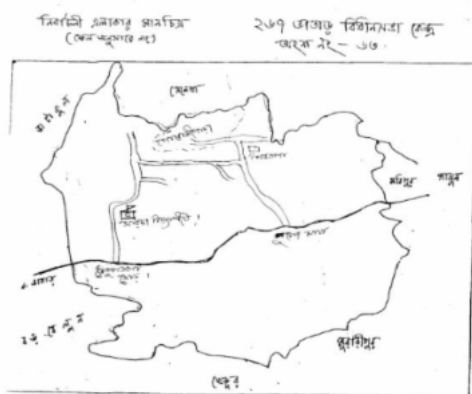

Nazri Naksha