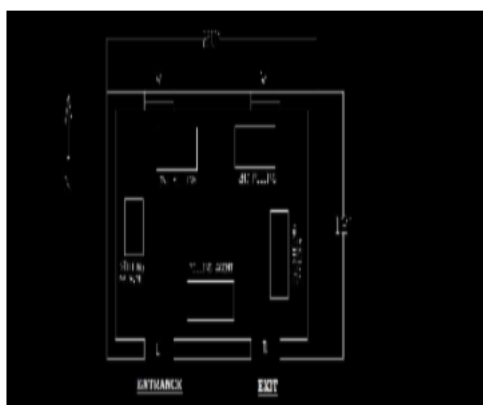

নির্বাচক নিবন্ধন আধিকারিকের স্বাক্ষর

Nazri Naksha

Google Map View

Polling Station Building Front View

Polling Station Front View

Cad View

Key MAP View

1 নাম : রিম্পা কুন্ডু স্বামীর নাম: সাগর কুন্ডু বাড়ির নং : n0117 বয়স : 35 লিঙ্গ : মহিলা	UUD1412600 ফটো উপলব্ধ	2 নাম : রজত দে পিতার নাম: নানু গোপাল দে বাড়ির নং : n0031 বয়স : 33 লিঙ্গ : পুরুষ	UUD1412519 ফটো উপলব্ধ	3 নাম : স্বর্নময়ী কুন্ডু স্বামীর নাম: রামকৃষ্ণ কুন্ডু বাড়ির নং : n0031 বয়স : 50 লিঙ্গ : মহিলা	JQY1374487 ফটো উপলব্ধ
4 নাম : রামকৃষ্ণ কুন্ডু পিতার নাম: সৃষ্টিধর কুন্ডু বাড়ির নং : n0031 বয়স : 58 লিঙ্গ : পুরুষ	WB/39/268/420251 ফটো উপলব্ধ	5 নাম : মীরারানী কুন্ডু স্বামীর নাম: বিশ্বনাথ কুন্ডু বাড়ির নং : n0031 বয়স : 69 লিঙ্গ : মহিলা	WB/39/268/420465 ফটো উপলব্ধ	6 নাম : সরলাবালা কুন্ডু স্বামীর নাম: সৃষ্টিধর কুন্ডু বাড়ির নং : n0031 বয়স : 92 লিঙ্গ : মহিলা	WB/39/268/420467 ফটো উপলব্ধ
7 নাম : অজয় কর্মকার পিতার নাম: অভয় কর্মকার বাড়ির নং : এন0120 বয়স : 26 লিঙ্গ : পুরুষ	UUD2034296 ফটো উপলব্ধ	8 নাম : কাশমারী কিসকু পিতার নাম: রসিক কিসকু বাড়ির নং : n0112 বয়স : 32 লিঙ্গ : পুরুষ	UUD1608942 ফটো উপলব্ধ	9 নাম : হোপল কিসকু পিতার নাম: রাসক কিসকু বাড়ির নং : n0112 বয়স : 37 লিঙ্গ : পুরুষ	UUD1505320 ফটো উপলব্ধ
10 নাম : গুন্দী কিসকু স্বামীর নাম: রসিক কিসকু বাড়ির নং : n0112 বয়স : 56 লিঙ্গ : মহিলা	WB/39/268/420347 ফটো উপলব্ধ	11 নাম : গুন্ডলাল কিসকু পিতার নাম: রসিক কিসকু বাড়ির নং : n0249 বয়স : 27 লিঙ্গ : পুরুষ	UUD1954007 ফটো উপলব্ধ	12 নাম : প্রিয়া ঘোষ স্বামীর নাম: সন্তোষ ঘোষ বাড়ির নং : n0153 বয়স : 26 লিঙ্গ : মহিলা	UUD2034460 ফটো উপলব্ধ
13 নাম : চিন্তা ঘোষ স্বামীর নাম: সৃজন ঘোষ বাড়ির নং : n0118 বয়স : 26 লিঙ্গ : মহিলা	UUD2065282 ফটো উপলব্ধ	14 নাম : মৌসুমী ঘোষ স্বামীর নাম: সুকান্ত ঘোষ বাড়ির নং : n0186 বয়স : 36 লিঙ্গ : মহিলা	UUD2034437 ফটো উপলব্ধ	15 নাম : ছন্দা ঘোষ স্বামীর নাম: বঙ্কিম ঘোষ বাড়ির নং : এন0147 বয়স : 26 লিঙ্গ : মহিলা	UUD2287506 ফটো উপলব্ধ
16 নাম : সঙ্গীতা ঘোষ পিতার নাম: জগন্নাথ ঘোষ বাড়ির নং : এন0184 বয়স : 26 লিঙ্গ : মহিলা	UUD2034239 ফটো উপলব্ধ	17 নাম : পিন্টু ঘোষ পিতার নাম: প্রশান্ত ঘোষ বাড়ির নং : n0152 বয়স : 26 লিঙ্গ : পুরুষ	UUD2034403 ফটো উপলব্ধ	18 নাম : মুনমুন ঘোষ স্বামীর নাম: সাগর ঘোষ বাড়ির নং : n0151 বয়স : 27 লিঙ্গ : মহিলা	UUD2034411 ফটো উপলব্ধ
19 নাম : পদ্ম ঘোষ স্বামীর নাম: বিধান ঘোষ বাড়ির নং : এন0165 বয়স : 36 লিঙ্গ : মহিলা	UUD2072221 ফটো উপলব্ধ	20 নাম : টুকটুকি ঘোষ স্বামীর নাম: স্বরূপ ঘোষ বাড়ির নং : এন0166 বয়স : 25 লিঙ্গ : মহিলা	UUD2072239 ফটো উপলব্ধ	21 নাম : বিউটি ঘোষ স্বামীর নাম: নিমাই ঘোষ বাড়ির নং : এন0142 বয়স : 37 লিঙ্গ : মহিলা	UUD2034312 ফটো উপলব্ধ
22 নাম : সৃজন ঘোষ পিতার নাম: জগন্নাথ ঘোষ বাড়ির নং : n0118 বয়স : 34 লিঙ্গ : পুরুষ	UUD1412618 ফটো উপলব্ধ	23 নাম : মৌসুমী চট্টোপাধ্যায় স্বামীর নাম: প্রনবকুমার চট্টোপাধ্যায় বাড়ির নং : n0034 বয়স : 51 লিঙ্গ : মহিলা	WB/39/268/420235 ফটো উপলব্ধ	24 নাম : প্রনবকুমার চট্টোপাধ্যায় পিতার নাম: সুকুমার চট্টোপাধ্যায় বাড়ির নং : n0034 বয়স : 55 লিঙ্গ : পুরুষ	WB/39/268/420330 ফটো উপলব্ধ
25 নাম : আঙ্গুর বালা চট্টোপাধ্যায় স্বামীর নাম: সুকুমার চট্টোপাধ্যায় বাড়ির নং : n0034 বয়স : 78 লিঙ্গ : মহিলা	WB/39/268/420236 ফটো উপলব্ধ	26 নাম : সুকুমার চট্টোপাধ্যায় পিতার নাম: দুলাল চট্টোপাধ্যায় বাড়ির নং : n0034 বয়স : 82 লিঙ্গ : পুরুষ	WB/39/268/420239 ফটো উপলব্ধ	27 নাম : পলাশ চ্যাটার্জী পিতার নাম: প্রনব চ্যাটার্জী বাড়ির নং : এন0034 বয়স : 25 লিঙ্গ : পুরুষ	UUD2072122 ফটো উপলব্ধ
28 নাম : সঞ্জীব টুডু পিতার নাম: সোম টুডু বাড়ির নং : এন0091 বয়স : 25 লিঙ্গ : পুরুষ	UUD2072197 ফটো উপলব্ধ	29 নাম : সুখী টুডু স্বামীর নাম: সোম টুডু বাড়ির নং : n0091 বয়স : 38 লিঙ্গ : মহিলা	UUD0259291 ফটো উপলব্ধ	30 নাম : বিশ্বনাথ টুডু পিতার নাম: চ্যাডে টুডু বাড়ির নং : n0065 বয়স : 26 লিঙ্গ : পুরুষ	UUD2034346 ফটো উপলব্ধ