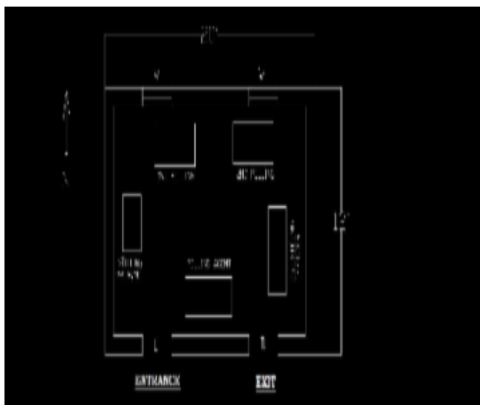

নির্বাচক নিবন্ধন আধিকারিকের স্বাক্ষর

Nazri Naksha

Google Map View

Polling Station Building Front View

Polling Station Front View

Cad View

Key MAP View

1 নাম : সদানন্দ অধিকারী পিতার নাম: মানিক অধিকারী বাড়ির নং : n0115 বয়স : 60 লিঙ্গ : পুরুষ	WB/39/268/441449	ফটো উপলব্ধ	2 নাম : রুপা অধিকারী স্বামীর নাম: সদানন্দ অধিকারী বাড়ির নং : n0115 বয়স : 56 লিঙ্গ : মহিলা	WB/39/268/441334	ফটো উপলব্ধ	3 নাম : অরুণ অধিকারী পিতার নাম: শৈলেন্দ্র অধিকারী বাড়ির নং : n0116 বয়স : 69 লিঙ্গ : পুরুষ	WB/39/268/441118	ফটো উপলব্ধ
4 নাম : শিখা অধিকারী স্বামীর নাম: অরুণ অধিকারী বাড়ির নং : n0116 বয়স : 60 লিঙ্গ : মহিলা	WB/39/268/441192	ফটো উপলব্ধ	5 নাম : শ্যামল অধিকারী পিতার নাম: শৈলেন্দ্র অধিকারী বাড়ির নং : n0116 বয়স : 57 লিঙ্গ : পুরুষ	WB/39/268/441381	ফটো উপলব্ধ	6 নাম : গয়াবতী অধিকারী স্বামীর নাম: শ্যামল অধিকারী বাড়ির নং : n0116 বয়স : 50 লিঙ্গ : মহিলা	WB/39/268/441193	ফটো উপলব্ধ
7 নাম : জয়গোপাল অধিকারী পিতার নাম: সুরথ অধিকারী বাড়ির নং : n0120 বয়স : 81 লিঙ্গ : পুরুষ	JQY2012474	ফটো উপলব্ধ	8 নাম : শান্তিরানী অধিকারী স্বামীর নাম: জয়গোপাল অধিকারী বাড়ির নং : n0120 বয়স : 72 লিঙ্গ : মহিলা	WB/39/268/441300	ফটো উপলব্ধ	9 নাম : বুদ্ধদেব অধিকারী পিতার নাম: জয়গোপাল অধিকারী বাড়ির নং : n0120 বয়স : 49 লিঙ্গ : পুরুষ	JQY1375245	ফটো উপলব্ধ
10 নাম : চিরঞ্জিৎ অধিকারী পিতার নাম: গোপাল গোবিন্দ অধিকারী বাড়ির নং : n0121 বয়স : 27 লিঙ্গ : পুরুষ	UUD1954197	ফটো উপলব্ধ	11 নাম : মামনি অধিকারী স্বামীর নাম: বিশ্বনাথ অধিকারী বাড়ির নং : n0127 বয়স : 43 লিঙ্গ : মহিলা	UUD1173814	ফটো উপলব্ধ	12 নাম : বিশ্বনাথ অধিকারী পিতার নাম: মুক্তিপদ অধিকারী বাড়ির নং : n0127 বয়স : 47 লিঙ্গ : পুরুষ	JQY2322980	ফটো উপলব্ধ
13 নাম : রেবারাণী অধিকারী স্বামীর নাম: মুক্তিপদ অধিকারী বাড়ির নং : n0127 বয়স : 66 লিঙ্গ : মহিলা	JQY1375690	ফটো উপলব্ধ	14 নাম : মুক্তিপদ অধিকারী পিতার নাম: সুরথ অধিকারী বাড়ির নং : n0127 বয়স : 76 লিঙ্গ : পুরুষ	WB/39/268/441593	ফটো উপলব্ধ	15 নাম : সৌভিক অধিকারী পিতার নাম: তুষার কান্তি অধিকারী বাড়ির নং : n0122 বয়স : 30 লিঙ্গ : পুরুষ	UUD1734920	ফটো উপলব্ধ
16 নাম : সৌরভ অধিকারী পিতার নাম: তুষার কান্তি অধিকারী বাড়ির নং : n0122 বয়স : 32 লিঙ্গ : পুরুষ	UUD1609668	ফটো উপলব্ধ	17 নাম : তুষার অধিকারী পিতার নাম: সত্যনারায়ন অধিকারী বাড়ির নং : n0122 বয়স : 55 লিঙ্গ : পুরুষ	WB/39/268/441541	ফটো উপলব্ধ	18 নাম : চিত্রা অধিকারী স্বামীর নাম: গোপাল গোবিন্দ অধিকারী বাড়ির নং : n0121 বয়স : 48 লিঙ্গ : মহিলা	JQY1375542	ফটো উপলব্ধ
19 নাম : গোপালগোবিন্দ অধিকারী পিতার নাম: শৈলেন্দ্র অধিকারী বাড়ির নং : n0121 বয়স : 55 লিঙ্গ : পুরুষ	WB/39/268/441465	ফটো উপলব্ধ	20 নাম : সূতপা অধিকারী স্বামীর নাম: কোকণ অধিকারী বাড়ির নং : n0120 বয়স : 33 লিঙ্গ : মহিলা	UUD1609510	ফটো উপলব্ধ	21 নাম : কোকণ অধিকারী পিতার নাম: জয়গোপাল অধিকারী বাড়ির নং : n0120 বয়স : 47 লিঙ্গ : পুরুষ	JQY2012482	ফটো উপলব্ধ
22 নাম : বৈশাখী অধিকারী স্বামীর নাম: বুদ্ধদেব অধিকারী বাড়ির নং : n0120 বয়স : 33 লিঙ্গ : মহিলা	UUD1609502	ফটো উপলব্ধ	23 নাম : চন্দনা অধিকারী স্বামীর নাম: রবীন্দ্রনাথ অধিকারী বাড়ির নং : n0127 বয়স : 33 লিঙ্গ : মহিলা	UUD1693183	ফটো উপলব্ধ	24 নাম : শুভজিৎ অধিকারী পিতার নাম: গোপাল গোবিন্দ অধিকারী বাড়ির নং : N0121 বয়স : 25 লিঙ্গ : পুরুষ	UUD2202224	ফটো উপলব্ধ
25 নাম : নবনীত অধিকারী পিতার নাম: শ্যামল অধিকারী বাড়ির নং : n0116 বয়স : 26 লিঙ্গ : পুরুষ	UUD2034544	ফটো উপলব্ধ	26 নাম : রবীন্দ্র নাথ অধিকারী পিতার নাম: মুক্তিপদ অধিকারী বাড়ির নং : n0127 বয়স : 42 লিঙ্গ : পুরুষ	UUD0265686	ফটো উপলব্ধ	27 নাম : পার্বতী ঋষি স্বামীর নাম: লম্বু ঋষি বাড়ির নং : n0049 বয়স : 39 লিঙ্গ : মহিলা	JQY2547842	ফটো উপলব্ধ
28 নাম : লম্বু ঋষি পিতার নাম: পবিত ঋষি বাড়ির নং : n0049 বয়স : 42 লিঙ্গ : পুরুষ	JQY2440352	ফটো উপলব্ধ	29 নাম : গোবিন্দ ঋষি পিতার নাম: লম্বু ঋষি বাড়ির নং : n0049 বয়স : 43 লিঙ্গ : পুরুষ	UUD1766815	ফটো উপলব্ধ	30 নাম : অরুণ দাস পিতার নাম: গনেশ দাস বাড়ির নং : 9 বয়স : 31 লিঙ্গ : পুরুষ	UUD1506096	ফটো উপলব্ধ