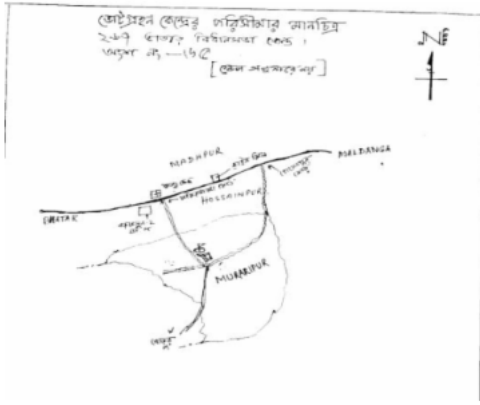

Nazri Naksha