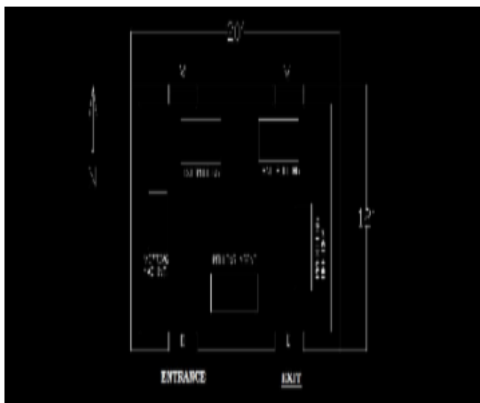

নির্বাচক নিবন্ধন আধিকারিকের স্বাক্ষর

Nazri Naksha

Google Map View

Polling Station Building Front View

Polling Station Front View

Cad View

Key MAP View

বিধানসভা নির্বাচনক্ষেত্রের নং, নাম : 267-ভাতার
ভাগ নং, নাম : 1-পূর্ব টেড়িয়া