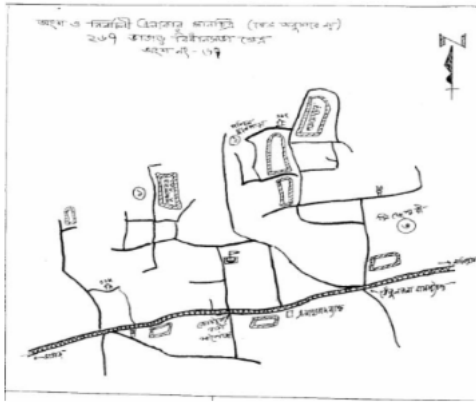

নির্বাচক নিবন্ধন আধিকারিকের স্বাক্ষর

Nazri Naksha

Google Map View

Polling Station Building Front View

Polling Station Front View

Cad View

Key MAP View

বিধানসভা নির্বাচনক্ষেত্রের নং, নাম : 267-ভাতার
ভাগ নং, নাম : 1-পূর্ব টেড়িয়া