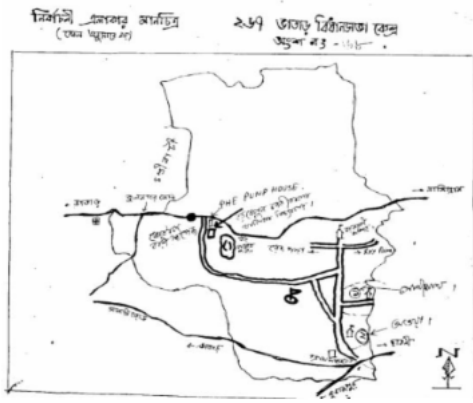

Nazri Naksha