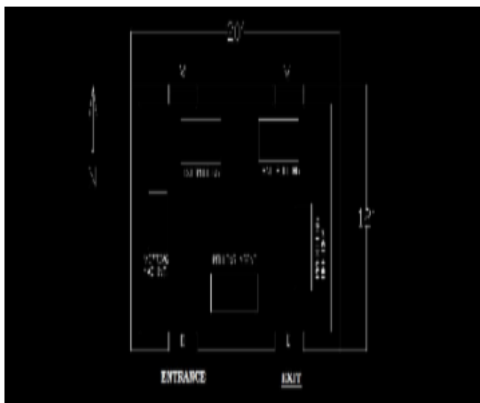

নির্বাচক নিবন্ধন আধিকারিকের স্বাক্ষর

Nazri Naksha

Google Map View

Polling Station Building Front View

Polling Station Front View

Cad View

Key MAP View

বিধানসভা নির্বাচনক্ষেত্রের নং, নাম : 267-ভাতার  
ভাগ নং, নাম : 1-পূর্ব কোশিগ্রাম