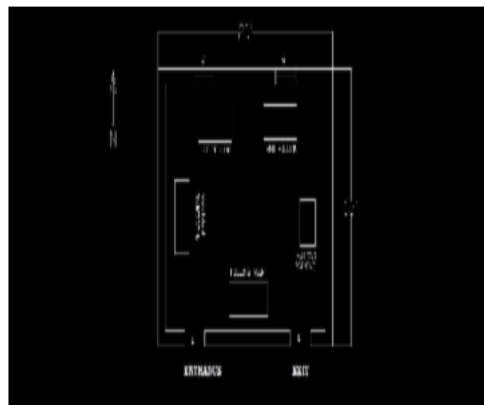

নির্বাচক নিবন্ধন আধিকারিকের স্বাক্ষর

Nazri Naksha

Google Map View

Polling Station Building Front View

Polling Station Front View

Cad View

Key MAP View

1 নাম : রত্না অধিকারী স্বামীর নাম: জয়ন্ত কুমার অধিকারী বাড়ির নং : n0112 বয়স : 47 লিঙ্গ : মহিলা	JQY1229038 ফটো উপলব্ধ	2 নাম : জয়ন্ত অধিকারী পিতার নাম: দেবপ্রসাদ অধিকারী বাড়ির নং : n0112 বয়স : 56 লিঙ্গ : পুরুষ	WB/39/268/030267 ফটো উপলব্ধ	3 নাম : মামনি অধিকারী স্বামীর নাম: শ্রীমন্ত অধিকারী বাড়ির নং : n0111 বয়স : 32 লিঙ্গ : মহিলা	UUD1588649 ফটো উপলব্ধ
4 নাম : শ্রীমন্ত অধিকারী পিতার নাম: ভবানী প্রসাদ অধিকারী বাড়ির নং : n0111 বয়স : 49 লিঙ্গ : পুরুষ	JQY1229509 ফটো উপলব্ধ	5 নাম : মায়ী অধিকারী স্বামীর নাম: ভবানী অধিকারী বাড়ির নং : n0111 বয়স : 63 লিঙ্গ : মহিলা	WB/39/268/030408 ফটো উপলব্ধ	6 নাম : শুভদীপ অধিকারী পিতার নাম: জয়ন্ত অধিকারী বাড়ির নং : n0112 বয়স : 27 লিঙ্গ : পুরুষ	UUD1941442 ফটো উপলব্ধ
7 নাম : ভবানী প্রসাদ অধিকারী পিতার নাম: জ্ঞানেন্দ্রনাথ অধিকারী বাড়ির নং : n0111 বয়স : 73 লিঙ্গ : পুরুষ	UUD2435824 ফটো উপলব্ধ	8 নাম : মৌসম আশ পিতার নাম: প্রশান্ত আশ বাড়ির নং : N0171 বয়স : 26 লিঙ্গ : পুরুষ	UUD2053924 ফটো উপলব্ধ	9 নাম : নীলকন্ঠ কালসা পিতার নাম: সাধন কালসা বাড়ির নং : n0141 বয়স : 35 লিঙ্গ : পুরুষ	UUD1305796 ফটো উপলব্ধ
10 নাম : নোটন কালসা পিতার নাম: আনন্দ কালসা বাড়ির নং : n0146 বয়স : 32 লিঙ্গ : পুরুষ	UUD1394873 ফটো উপলব্ধ	11 নাম : বৈশাখী কালসা স্বামীর নাম: নোটন কালসা বাড়ির নং : n0146 বয়স : 29 লিঙ্গ : মহিলা	UUD1682442 ফটো উপলব্ধ	12 নাম : শিবদাস কালসা পিতার নাম: মুতুঞ্জয় কালসা বাড়ির নং : n0056 বয়স : 63 লিঙ্গ : পুরুষ	WB/39/268/030279 ফটো উপলব্ধ
13 নাম : বন্দনা কালসা স্বামীর নাম: মহাদেব কালসা বাড়ির নং : n0055 বয়স : 55 লিঙ্গ : মহিলা	WB/39/268/030241 ফটো উপলব্ধ	14 নাম : মহাদেব কালসা পিতার নাম: মুতুঞ্জয় কালসা বাড়ির নং : n0055 বয়স : 59 লিঙ্গ : পুরুষ	WB/39/268/030777 ফটো উপলব্ধ	15 নাম : সুখিতা কালসা স্বামীর নাম: মোহন কালসা বাড়ির নং : n0051 বয়স : 43 লিঙ্গ : মহিলা	JQY1818889 ফটো উপলব্ধ
16 নাম : মোহন কালসা পিতার নাম: রবীন্দ্র কালসা বাড়ির নং : n0051 বয়স : 46 লিঙ্গ : পুরুষ	JQY1228899 ফটো উপলব্ধ	17 নাম : বাণী কালসা স্বামীর নাম: রবীন্দ্র কালসা বাড়ির নং : n0051 বয়স : 71 লিঙ্গ : মহিলা	WB/39/268/030562 ফটো উপলব্ধ	18 নাম : নমিতা কালসা স্বামীর নাম: বিফল কালসা বাড়ির নং : n0042 বয়স : 63 লিঙ্গ : মহিলা	WB/39/268/030240 ফটো উপলব্ধ
19 নাম : বাণিতা রায় পিতার নাম: ফাল্গুনী রায় বাড়ির নং : এন0206 বয়স : 35 লিঙ্গ : মহিলা	YAJ1230861 ফটো উপলব্ধ	20 নাম : শিবরানী দাস স্বামীর নাম: বলাই দাস বাড়ির নং : n0041 বয়স : 62 লিঙ্গ : মহিলা	UUD0025171 ফটো উপলব্ধ	21 নাম : ভবানী কালসা স্বামীর নাম: সাধন কালসা বাড়ির নং : n0041 বয়স : 59 লিঙ্গ : মহিলা	JQY0055442 ফটো উপলব্ধ
22 নাম : সাধন কালসা পিতার নাম: জিতু কালসা বাড়ির নং : n0041 বয়স : 63 লিঙ্গ : পুরুষ	WB/39/268/030216 ফটো উপলব্ধ	23 নাম : স্বাধীন কালসা পিতার নাম: বুদ্ধদেব কালসা বাড়ির নং : n0040 বয়স : 29 লিঙ্গ : পুরুষ	UUD1682368 ফটো উপলব্ধ	24 নাম : প্রসাদী কালসা স্বামীর নাম: বুদ্ধদেব কালসা বাড়ির নং : n0040 বয়স : 57 লিঙ্গ : মহিলা	WB/39/268/030389 ফটো উপলব্ধ
25 নাম : বুদ্ধদেব কালসা পিতার নাম: অনুকুল কালসা বাড়ির নং : n0040 বয়স : 66 লিঙ্গ : পুরুষ	WB/39/268/030486 ফটো উপলব্ধ	26 নাম : রাজকুমার কালসা পিতার নাম: নাদু কালসা বাড়ির নং : n0038 বয়স : 42 লিঙ্গ : পুরুষ	JQY2123313 ফটো উপলব্ধ	27 নাম : আপেল কালসা স্বামীর নাম: নাদু কালসা বাড়ির নং : n0038 বয়স : 62 লিঙ্গ : মহিলা	UUD1394741 ফটো উপলব্ধ
28 নাম : নাদু কালসা পিতার নাম: দুর্গাপদ কালসা বাড়ির নং : n0038 বয়স : 66 লিঙ্গ : পুরুষ	WB/39/268/030286 ফটো উপলব্ধ	29 নাম : শ্যামলী কালসা স্বামীর নাম: ধরম কালসা বাড়ির নং : n0036 বয়স : 45 লিঙ্গ : মহিলা	JQY1229657 ফটো উপলব্ধ	30 নাম : ধরম কালসা পিতার নাম: সাধন কালসা বাড়ির নং : n0036 বয়স : 53 লিঙ্গ : মহিলা	WB/39/268/030412 ফটো উপলব্ধ