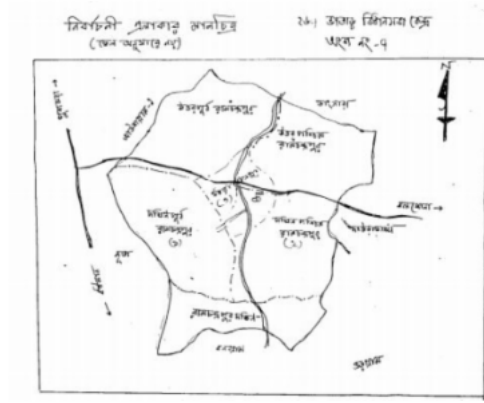

Nazri Naksha